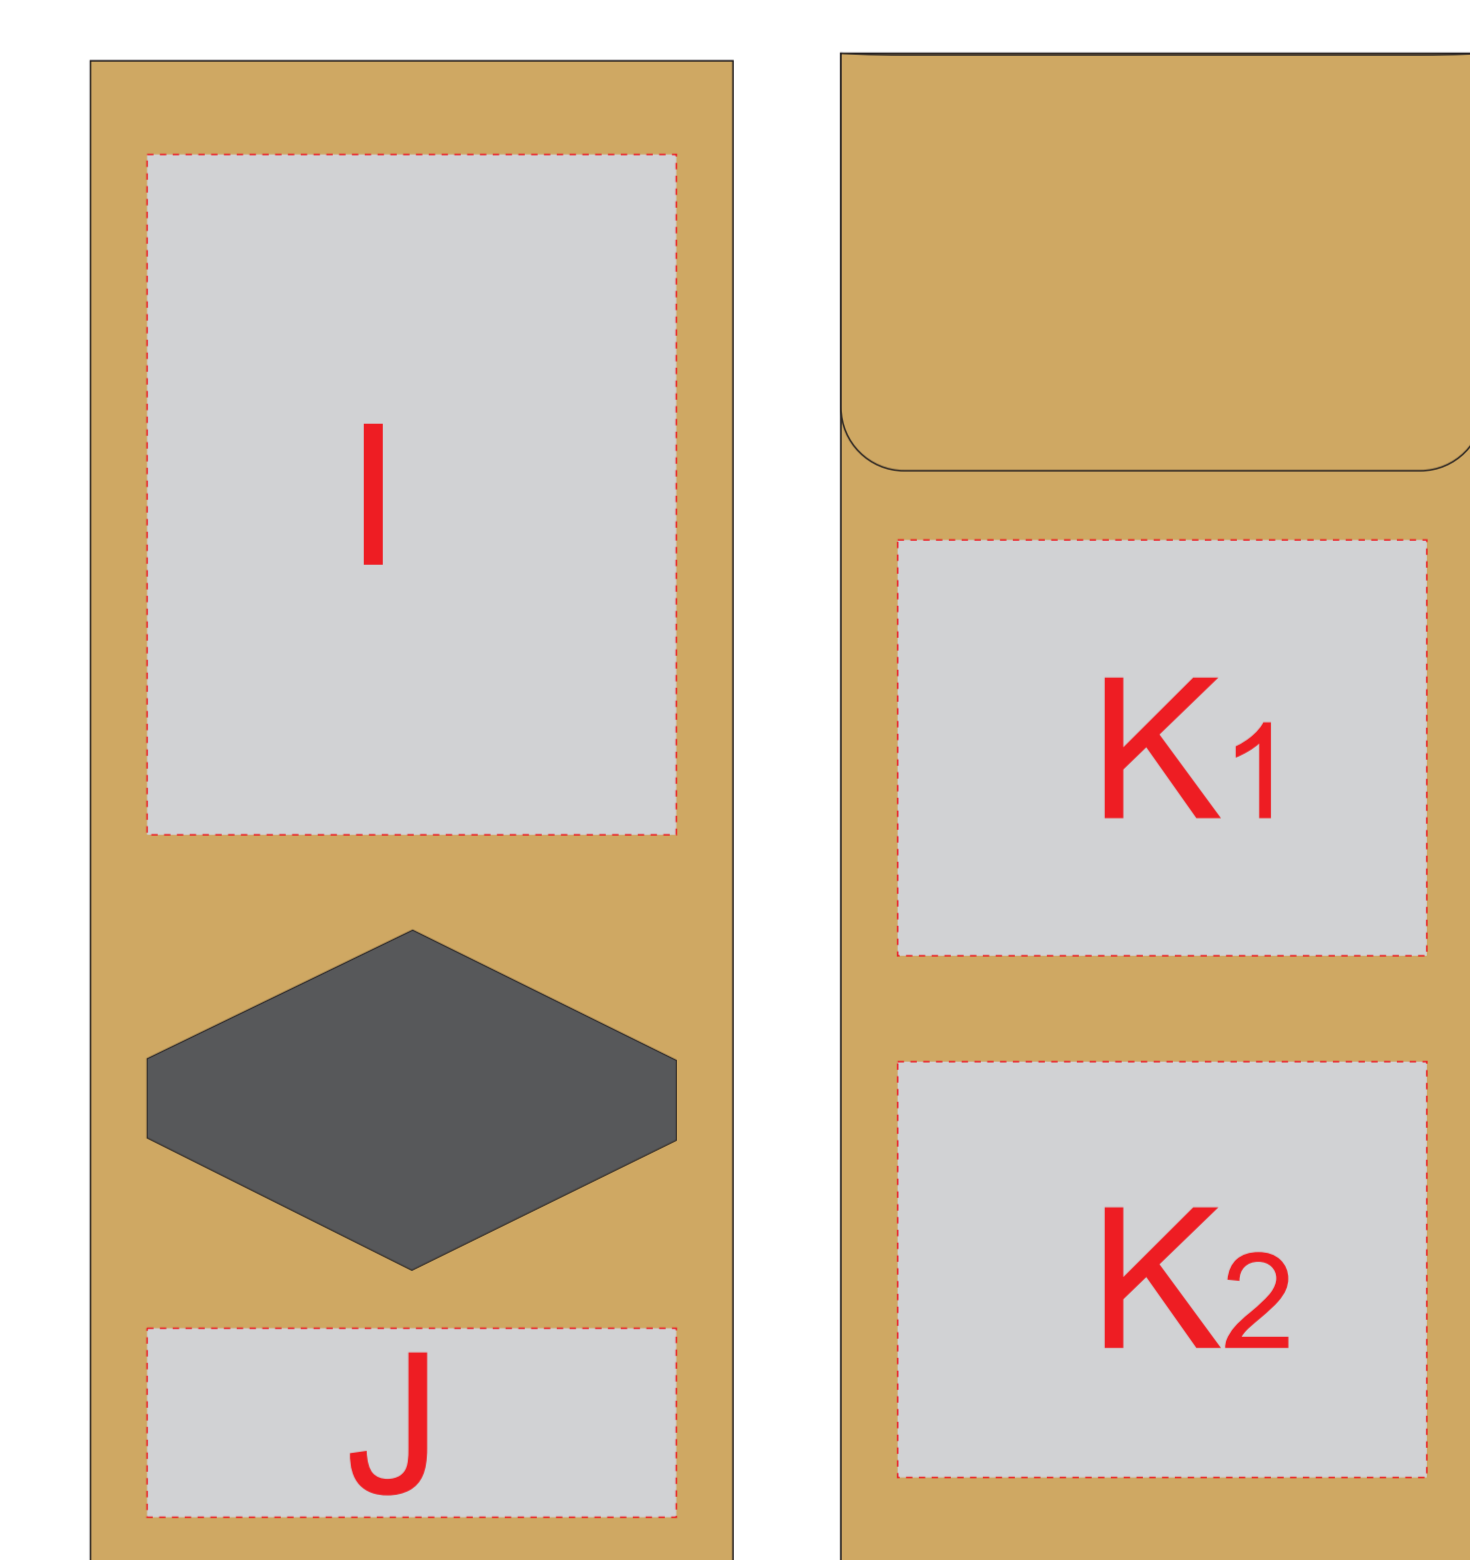

Коробка в разложенном виде ВНЕШНЯЯ СТОРОНА

Коробка в разложенном виде ВНУТРЕННЯЯ СТОРОНА

Внимание! Изображение относительно крышки не позиционируется. Горячая деколь на данном изделии может быть только золотистой и цветом металл. Остальные цвета наносятся методом холодной деколи.

F	Вид нанесения	Макс площадь (Ш*В)
	Цифровая печать на белой основе	25x55мм
	Тампопечать	25x45мм

G	Вид нанесения	Макс площадь (Ш*В)
	Цифровая печать белой основе	50x50мм

I	Вид нанесения	Макс площадь (Ш*В)
	Цифровая печать	70x90мм

J	Вид нанесения	Макс площадь (Ш*В)
	Цифровая печать	70x25мм

K	Вид нанесения	Макс площадь (Ш*В)
	Цифровая печать	70x55мм

A	Вид нанесения	Макс площадь (Ш*В)
	Тампопечать	35x50мм

D	Вид нанесения	Макс площадь (Ш*В)
	Деколь	230x70мм

E	Вид нанесения	Макс площадь (Ш*В)
	Гравировка	55x55мм

L	Вид нанесения	Макс площадь (Ш*В)
	Тампопечать	50x5мм
	Гравировка	90x5мм