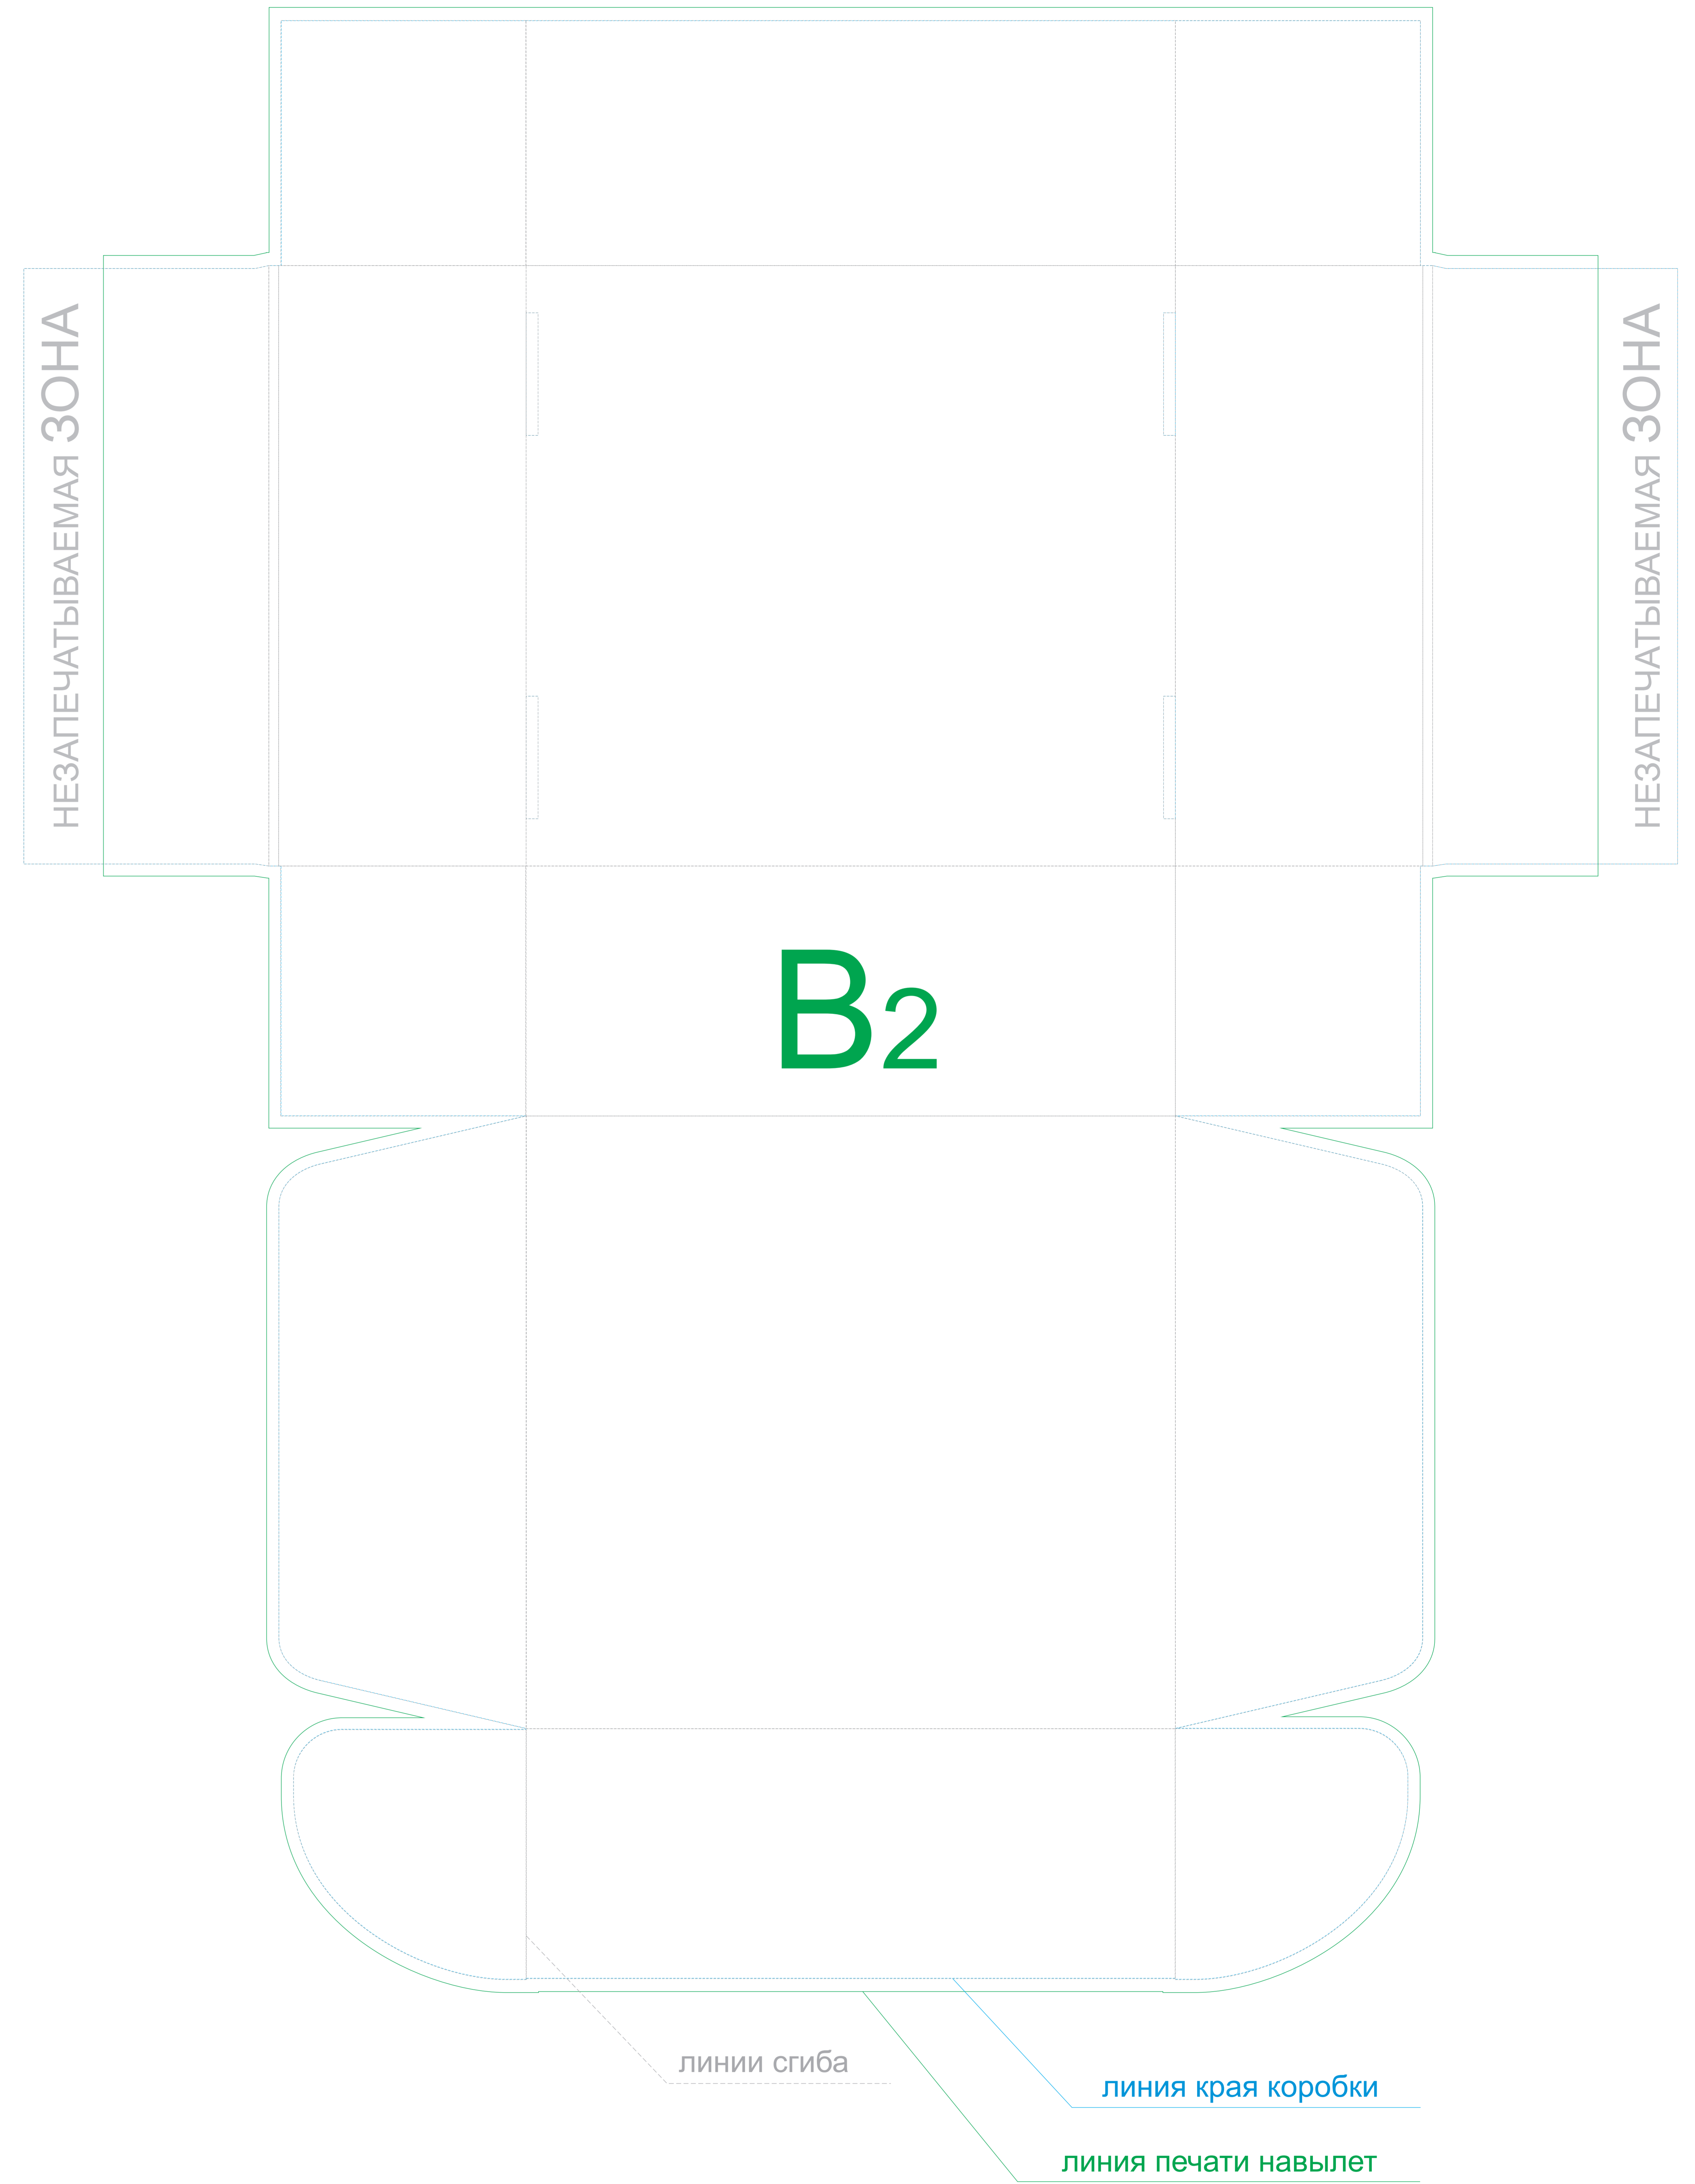

вид сверху

A	Вид нанесения	Макс площадь (Ш*В)
	Шильд спектрум	150x150мм
	Металлостикер	170x150мм
	Цифровая печать на белой основе	230x230мм
Трафаретная печать (1+0)		160x160мм

B	Вид нанесения	Макс площадь (Ш*В)
	Уф печать навывлет	610x810мм

Коробка в разложенном виде ВНЕШНЯЯ СТОРОНА

Коробка в разложенном виде ВНУТРЕННЯЯ СТОРОНА

Внимание! Изображение относительно крышки не позиционируется. Горячая деколь на данном изделии может быть только золотистой и цветом металл. Остальные цвета наносятся методом холодной деколи.

F	Вид нанесения	Макс площадь (Ш*В)
	Цифровая печать на белой основе	25x55мм
	Тампопечать	25x45мм

G	Вид нанесения	Макс площадь (Ш*В)
	Цифровая печать белой основе	50x50мм

I	Вид нанесения	Макс площадь (Ш*В)
	Цифровая печать	70x90мм

J	Вид нанесения	Макс площадь (Ш*В)
	Цифровая печать	70x25мм

K	Вид нанесения	Макс площадь (Ш*В)
	Цифровая печать	70x55мм

A	Вид нанесения	Макс площадь (Ш*В)
	Тампопечать	35x50мм

D	Вид нанесения	Макс площадь (Ш*В)
	Деколь	230x70мм