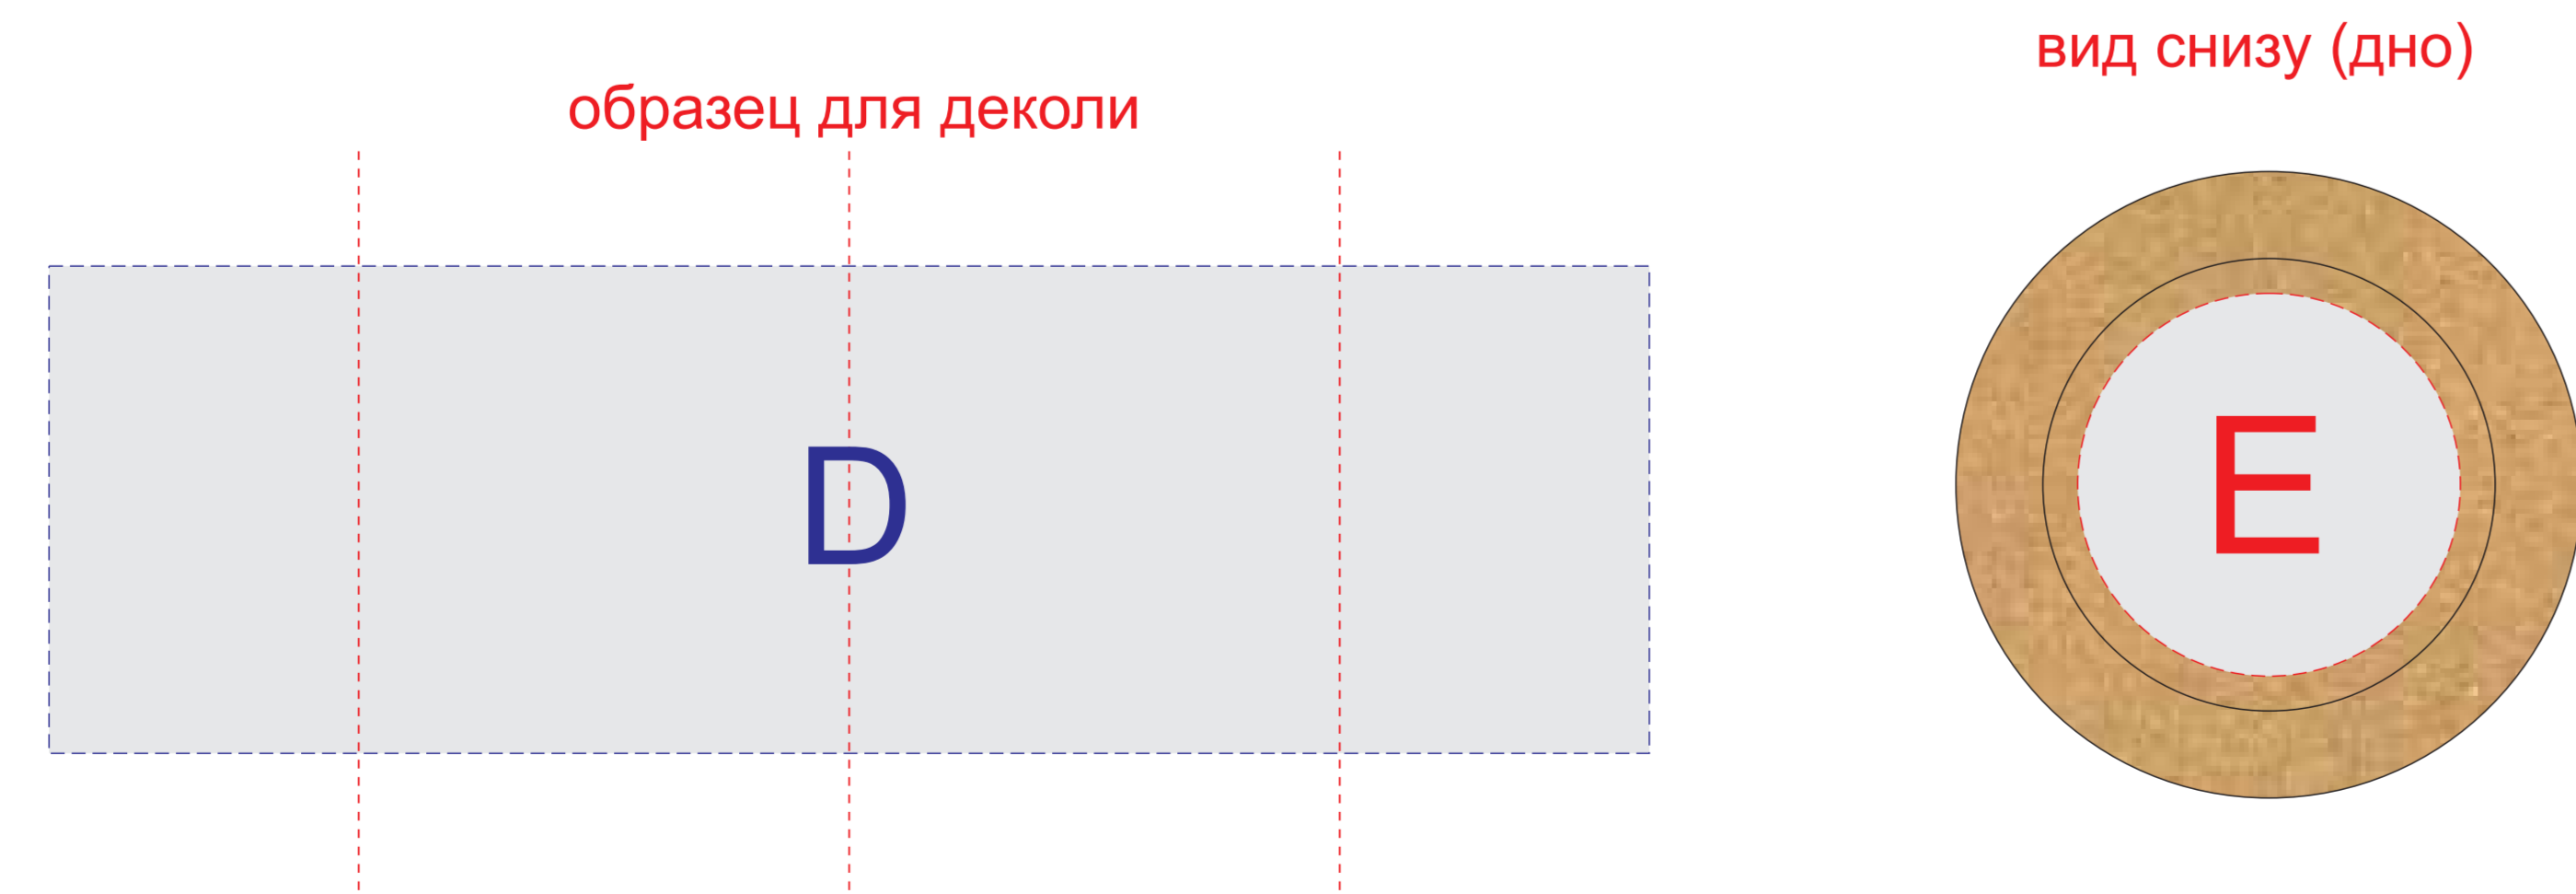

вид сверху

A	Вид нанесения	Макс площадь (Ш*В)
	Шильд спектрум	150x150мм
	Металлостикер	170x150мм
	Цифровая печать на белой основе	230x230мм
Трафаретная печать (1+0)		160x160мм

B	Вид нанесения	Макс площадь (Ш*В)
	Уф печать навывлет	610x810мм

Коробка в разложенном виде ВНЕШНЯЯ СТОРОНА

Коробка в разложенном виде ВНУТРЕННЯЯ СТОРОНА

Внимание! Изображение относительно крышки не позиционируется. Горячая деколь на данном изделии может быть только золотистой и цветом металл. Остальные цвета наносятся методом холодной деколи.

F	Вид нанесения	Макс площадь (Ш*В)
	Цифровая печать на белой основе	25x55мм
	Тампопечать	25x45мм

G	Вид нанесения	Макс площадь (Ш*В)
	Цифровая печать белой основе	50x50мм

I	Вид нанесения	Макс площадь (Ш*В)
	Цифровая печать	70x90мм

J	Вид нанесения	Макс площадь (Ш*В)
	Цифровая печать	70x25мм

K	Вид нанесения	Макс площадь (Ш*В)
	Цифровая печать	70x55мм

A	Вид нанесения	Макс площадь (Ш*В)
	Тампопечать	35x50мм

D	Вид нанесения	Макс площадь (Ш*В)
	Деколь	230x70мм