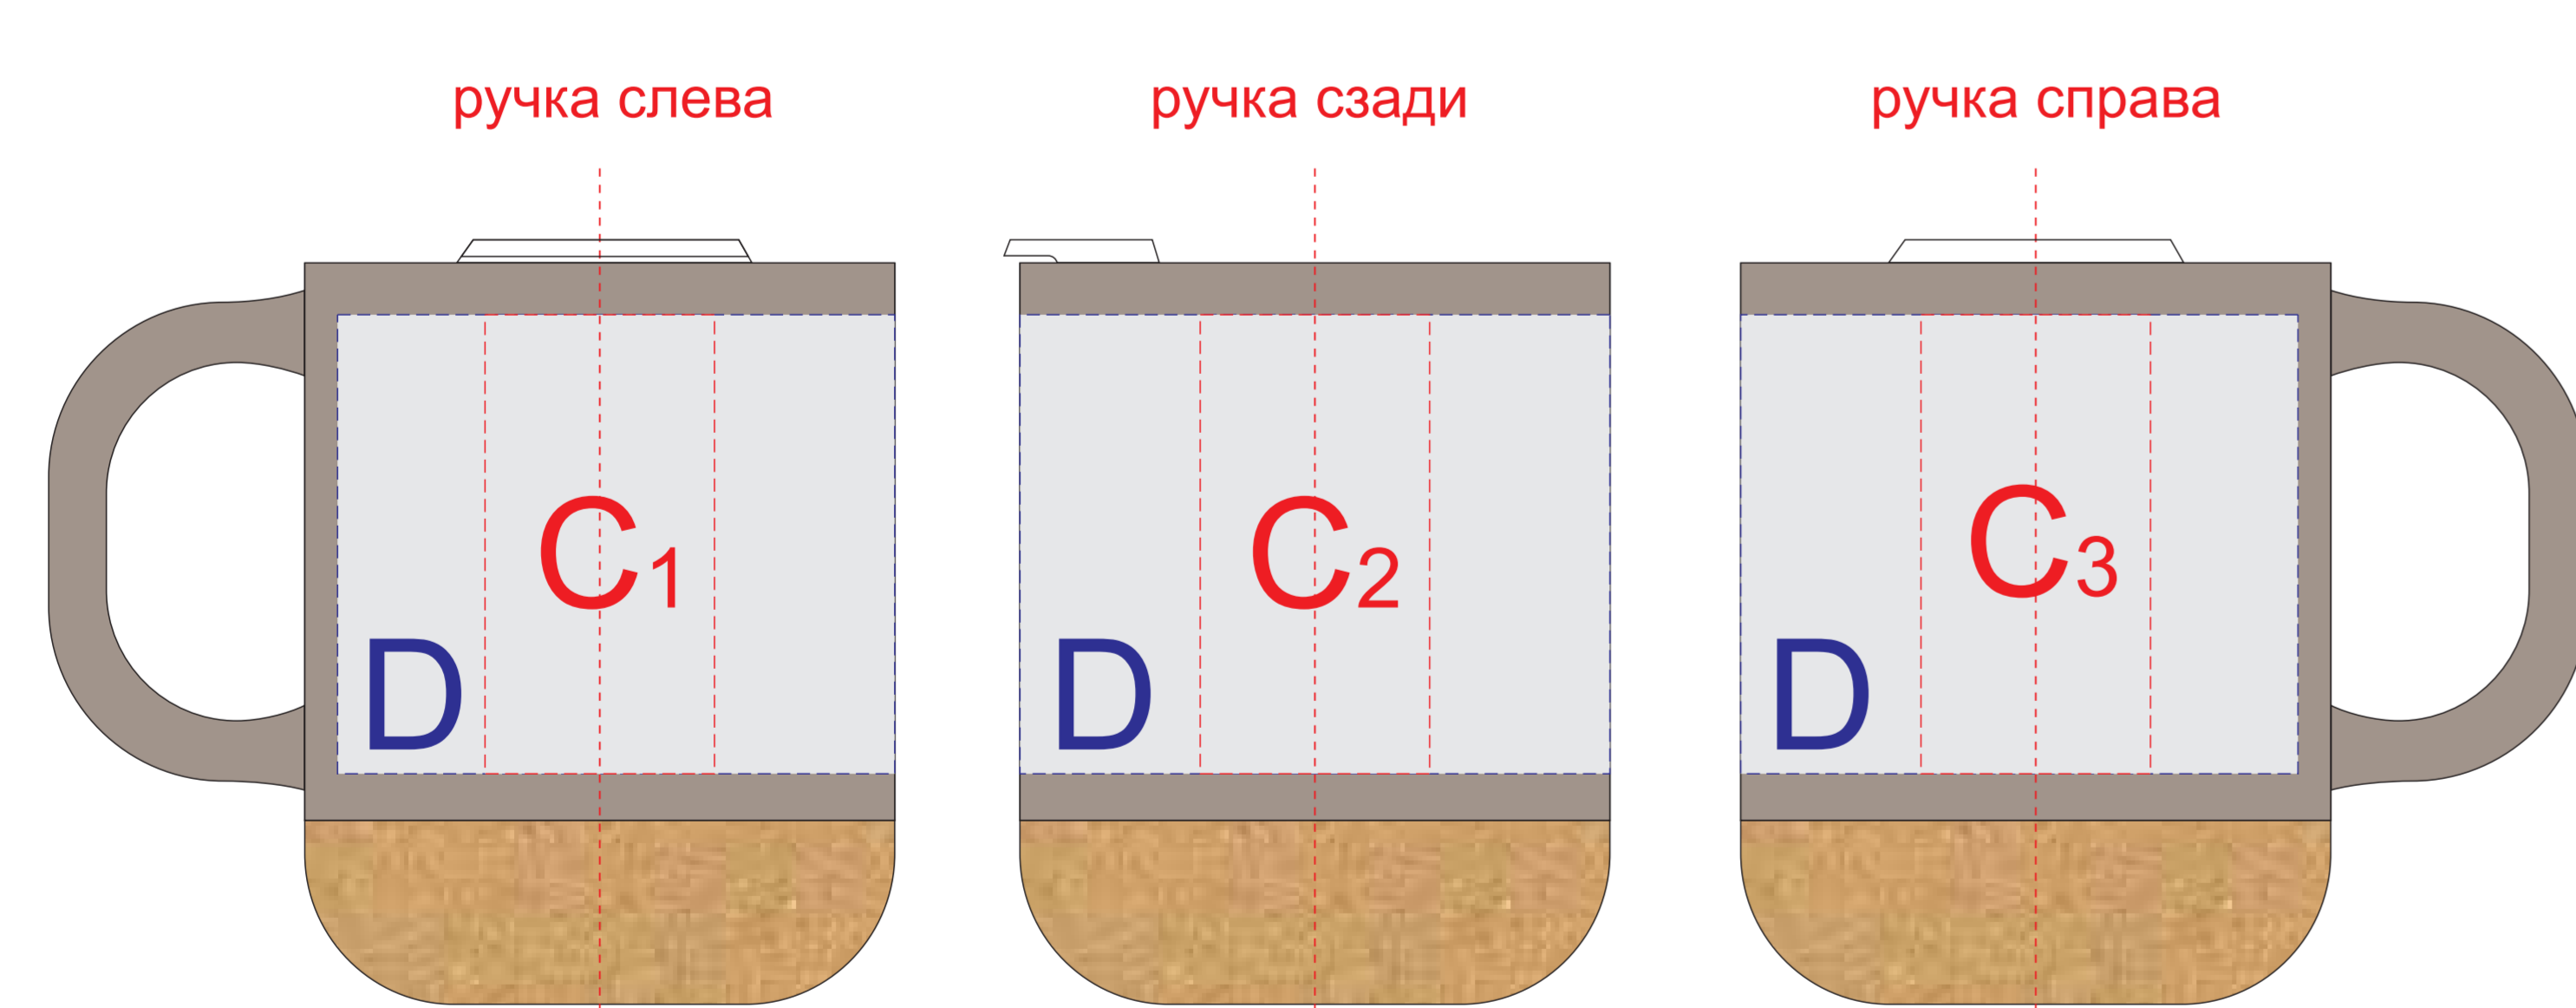

вид сверху

A	Вид нанесения	Макс площадь (Ш*В)
	Шильд спектрум	150x150мм
	Металлостикер	170x150мм
	Цифровая печать на белой основе	230x230мм
Трафаретная печать (1+0)		160x160мм

B	Вид нанесения	Макс площадь (Ш*В)
	Уф печать навывлет	610x810мм

Коробка в разложенном виде ВНЕШНЯЯ СТОРОНА

Коробка в разложенном виде ВНУТРЕННЯЯ СТОРОНА

Внимание! Изображение относительно крышки не позиционируется. Горячая деколь на данном изделии может быть только золотистой и цветом металл. Остальные цвета наносятся методом холодной деколи.

F	Вид нанесения	Макс площадь (Ш*В)
	Цифровая печать на белой основе	25x55мм
	Тампопечать	25x45мм

G	Вид нанесения	Макс площадь (Ш*В)
	Цифровая печать белой основе	50x50мм

I	Вид нанесения	Макс площадь (Ш*В)
	Цифровая печать	70x90мм

J	Вид нанесения	Макс площадь (Ш*В)
	Цифровая печать	70x25мм

K	Вид нанесения	Макс площадь (Ш*В)
	Цифровая печать	70x55мм

A	Вид нанесения	Макс площадь (Ш*В)
	Тампопечать	35x50мм

D	Вид нанесения	Макс площадь (Ш*В)
	Деколь	230x70мм