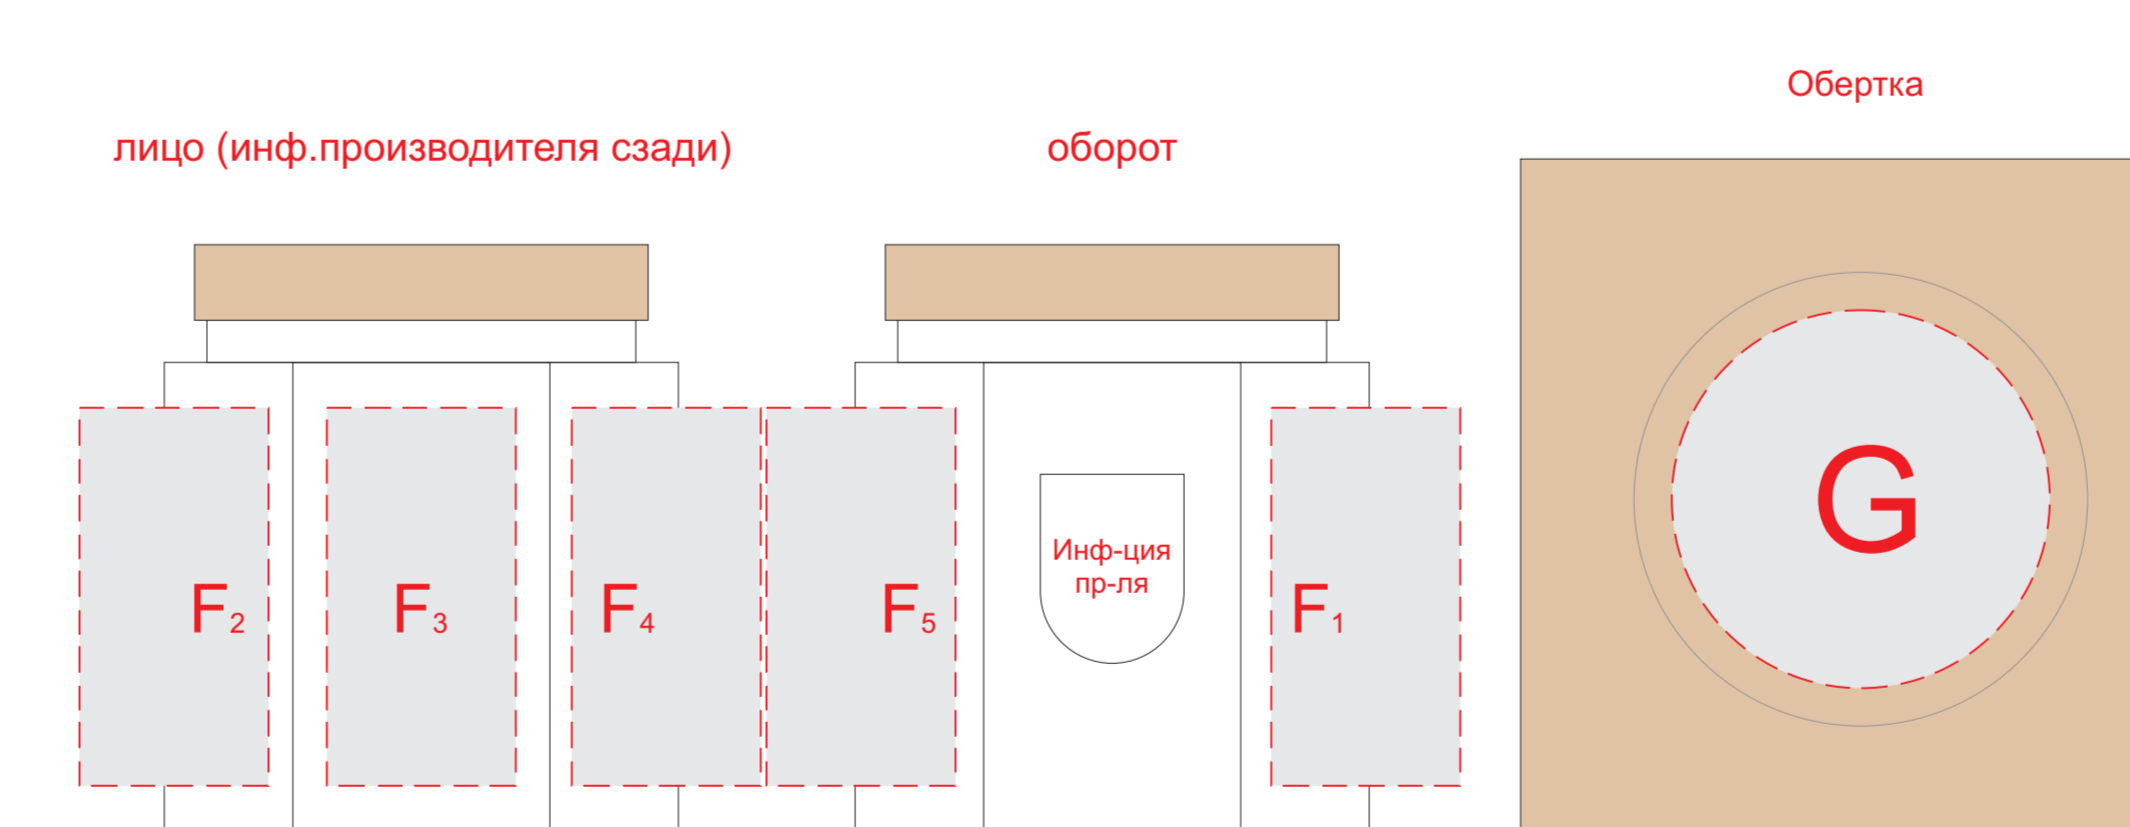

вид сверху

A	Вид нанесения	Макс площадь (Ш*В)
	Шильд спектрум	150x150мм
	Металлостикер	170x150мм
	Цифровая печать на белой основе	230x230мм
Трафаретная печать (1+0)		160x160мм

B	Вид нанесения	Макс площадь (Ш*В)
	Уф печать навывлет	610x810мм

Коробка в разложенном виде ВНЕШНЯЯ СТОРОНА

Коробка в разложенном виде ВНУТРЕННЯЯ СТОРОНА

Внимание! Изображение относительно крышки не позиционируется. Горячая деколь на данном изделии может быть только золотистой и цветом металл. Остальные цвета наносятся методом холодной деколи.

F	Вид нанесения	Макс площадь (Ш*В)
	Цифровая печать на белой основе	25x55мм
	Тампопечать	25x45мм

G	Вид нанесения	Макс площадь (Ш*В)
	Цифровая печать белой основе	50x50мм

I	Вид нанесения	Макс площадь (Ш*В)
	Цифровая печать	70x90мм

E	Вид нанесения	Макс площадь (Ш*В)
	Гравировка	55x55мм

L	Вид нанесения	Макс площадь (Ш*В)
	Тампопечать	50x5мм
	Гравировка	90x5мм