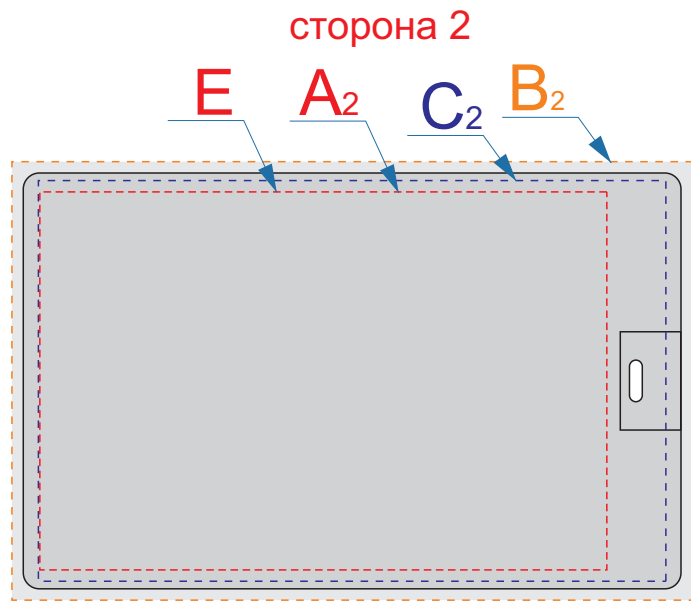

# Арт 623316

сторона 1  
(флешка в открытом виде - чип сверху)

сторона 2  
(флешка в открытом виде - чип снизу)

<b>A</b>	Вид нанесения	Макс площадь (Ш*В)	<b>B</b>	Вид нанесения	Макс площадь (Ш*В)
	Тампопечать	50x50мм		УФ печать (на вылет)	90x58мм
<b>C</b>	Вид нанесения	Макс площадь (Ш*В)	<b>D</b>	Вид нанесения	Макс площадь (Ш*В)
	УФ печать	83x53мм		Гравировка	80x50мм
<b>E</b>	Вид нанесения	Макс площадь (Ш*В)	<b>F</b>	Вид нанесения	Макс площадь (Ш*В)
	Гравировка	75x50мм		Гравировка	20x9мм