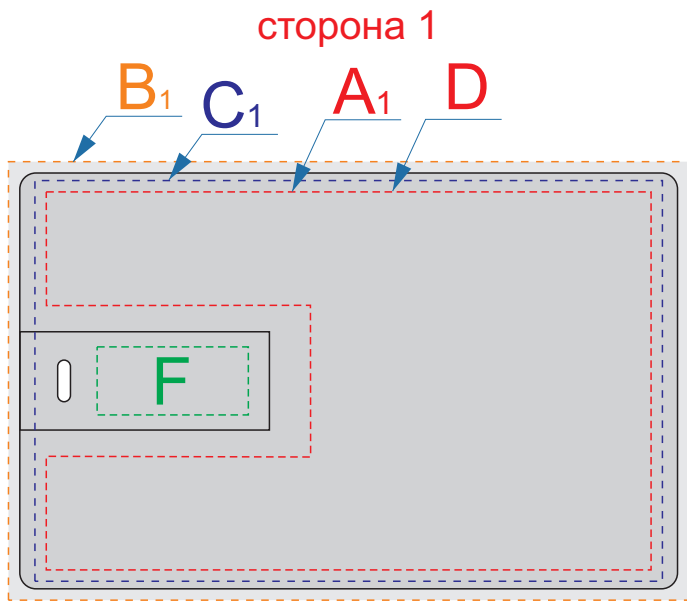

# Арт 623316

сторона 1  
(флешка в открытом виде - чип сверху)

сторона 2  
(флешка в открытом виде - чип снизу)

<b>A</b>	Вид нанесения	Макс площадь (Ш*В)	<b>B</b>	Вид нанесения	Макс площадь (Ш*В)
	Тампопечать	50x50мм		УФ печать (на вылет)	90x58мм
<b>C</b>	Вид нанесения	Макс площадь (Ш*В)	<b>D</b>	Вид нанесения	Макс площадь (Ш*В)
	УФ печать	83x53мм		Гравировка	80x50мм
<b>E</b>	Вид нанесения	Макс площадь (Ш*В)	<b>F</b>	Вид нанесения	Макс площадь (Ш*В)
	Гравировка	75x50мм		Гравировка	20x9мм