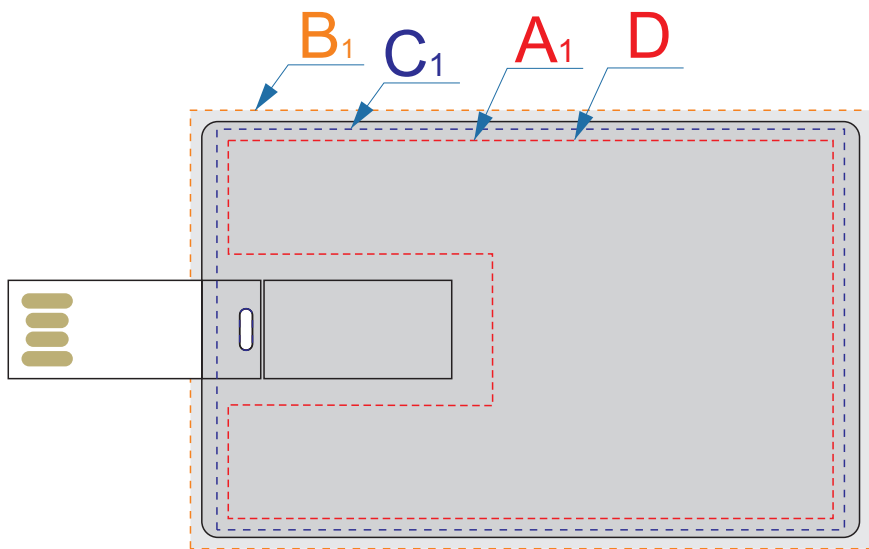

# Арт 623316

сторона 1  
(флешка в открытом виде - чип сверху)

сторона 2  
(флешка в открытом виде - чип снизу)

<b>A</b>	Вид нанесения	Макс площадь (Ш*В)	<b>B</b>	Вид нанесения	Макс площадь (Ш*В)
	Тампопечать	50x50мм		УФ печать (на вылет)	90x58мм
<b>C</b>	Вид нанесения	Макс площадь (Ш*В)	<b>D</b>	Вид нанесения	Макс площадь (Ш*В)
	УФ печать	83x53мм		Гравировка	80x50мм
<b>E</b>	Вид нанесения	Макс площадь (Ш*В)	<b>F</b>	Вид нанесения	Макс площадь (Ш*В)
	Гравировка	75x50мм		Гравировка	20x9мм