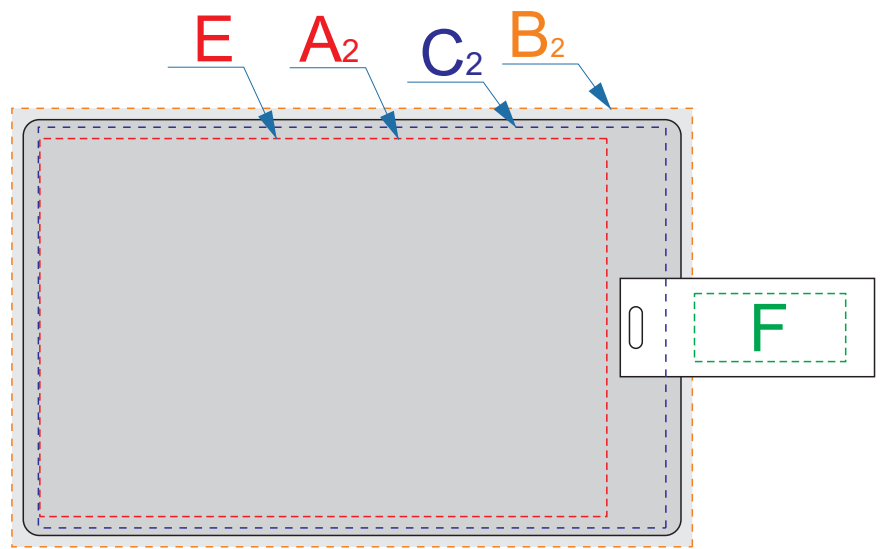

# Арт 623316

сторона 1  
(флешка в открытом виде - чип сверху)

сторона 2  
(флешка в открытом виде - чип снизу)

<b>A</b>	Вид нанесения	Макс площадь (Ш*В)	<b>B</b>	Вид нанесения	Макс площадь (Ш*В)
	Тампопечать	50x50мм		УФ печать (на вылет)	90x58мм
<b>C</b>	Вид нанесения	Макс площадь (Ш*В)	<b>D</b>	Вид нанесения	Макс площадь (Ш*В)
	УФ печать	83x53мм		Гравировка	80x50мм
<b>E</b>	Вид нанесения	Макс площадь (Ш*В)	<b>F</b>	Вид нанесения	Макс площадь (Ш*В)
	Гравировка	75x50мм		Гравировка	20x9мм