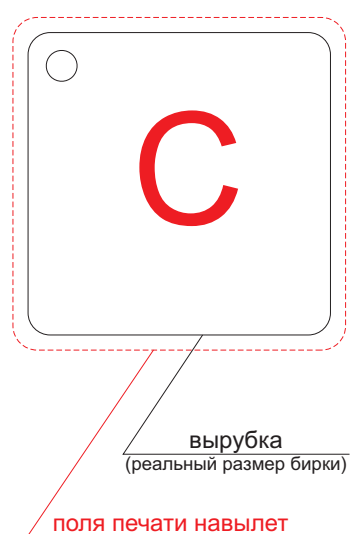

бирка круглая

бирка трапециевидная

бирка квадратная

сторона 1

сторона 2

<b>A</b>	<b>Вид нанесения</b>	<b>Макс площадь (Ш*В)</b>
	Цифровая печать	50x50мм

<b>B</b>	<b>Вид нанесения</b>	<b>Макс площадь (Ш*В)</b>
	Цифровая печать	40x55мм

<b>C</b>	<b>Вид нанесения</b>	<b>Макс площадь (Ш*В)</b>
	Цифровая печать	40x40мм

<b>D</b>	<b>Вид нанесения</b>	<b>Макс площадь (Ш*В)</b>
	Тампопечать	30x50мм
	Цифровая печать на белой основе	60x70мм