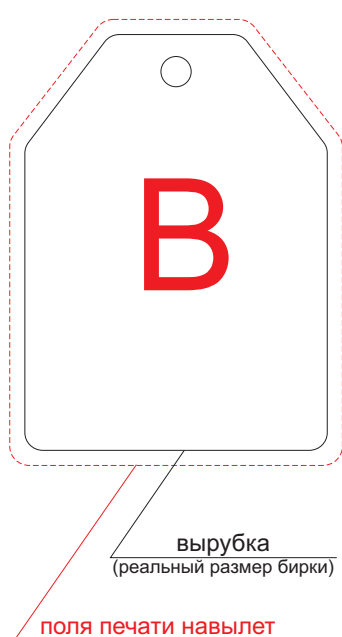

бирка круглая

бирка трапециевидная

бирка квадратная

сторона 1

сторона 2

<b>A</b>	<b>Вид нанесения</b>	<b>Макс площадь (Ш*В)</b>
	Цифровая печать	50x50мм

<b>B</b>	<b>Вид нанесения</b>	<b>Макс площадь (Ш*В)</b>
	Цифровая печать	40x55мм

<b>C</b>	<b>Вид нанесения</b>	<b>Макс площадь (Ш*В)</b>
	Цифровая печать	40x40мм

<b>D</b>	<b>Вид нанесения</b>	<b>Макс площадь (Ш*В)</b>
	Тампопечать	30x50мм
	Цифровая печать на белой основе	60x70мм