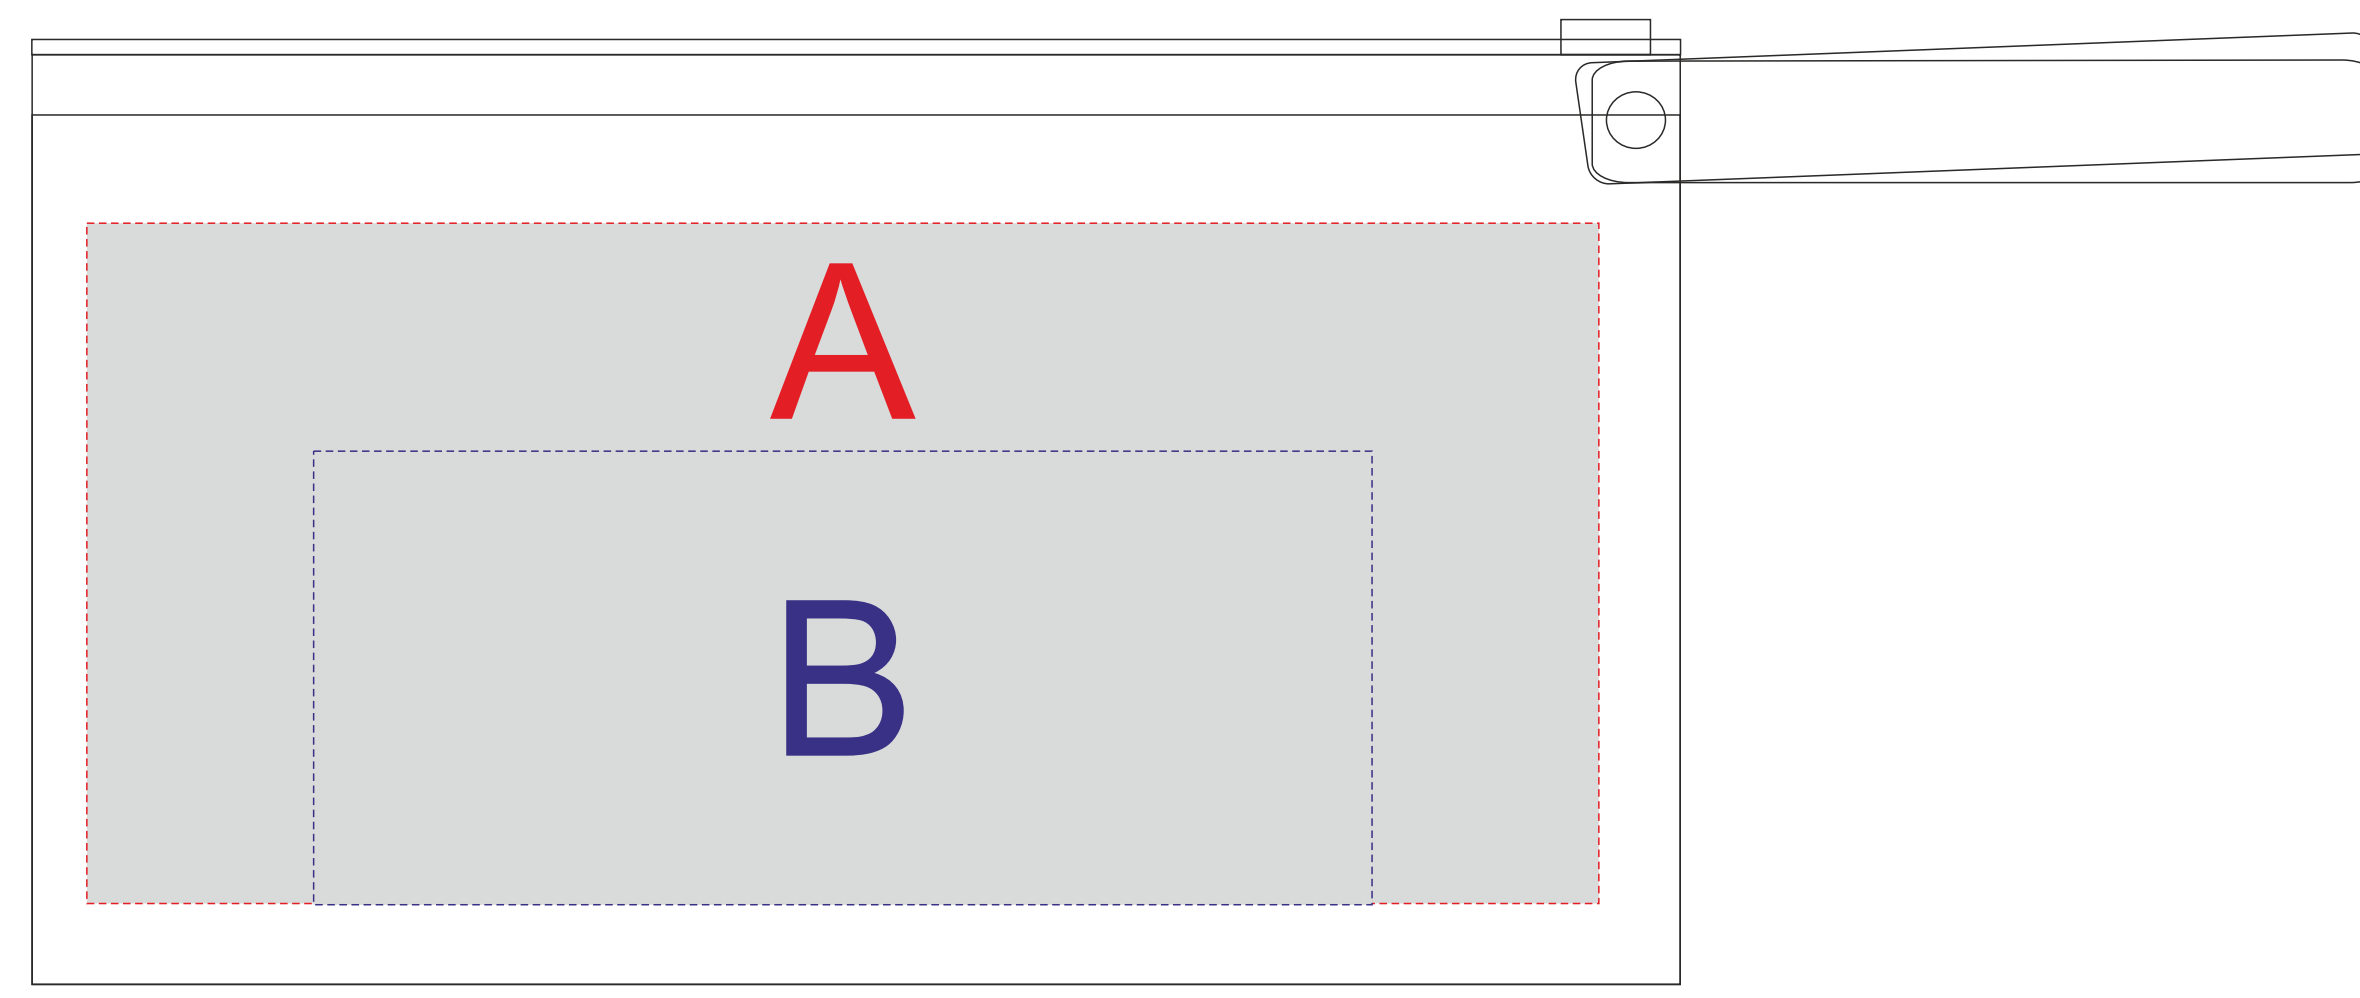

печать возможна с 2х сторон

A	Вид нанесения	Макс площадь (Ш*В)
	Тампопечать	50x50мм

B	Вид нанесения	Макс площадь (Ш*В)
	Трафаретная печать (1+0)	140x60мм