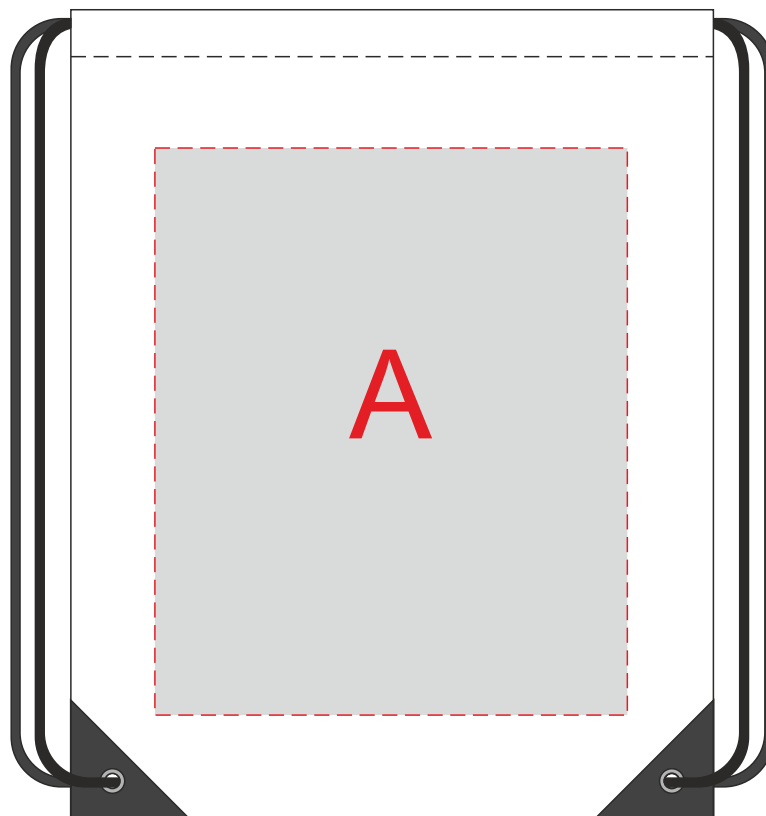

Печать возможна с обеих сторон

A	Вид нанесения	Макс площадь (Ш*В)
	Трафаретная печать (1+0)	250x250мм