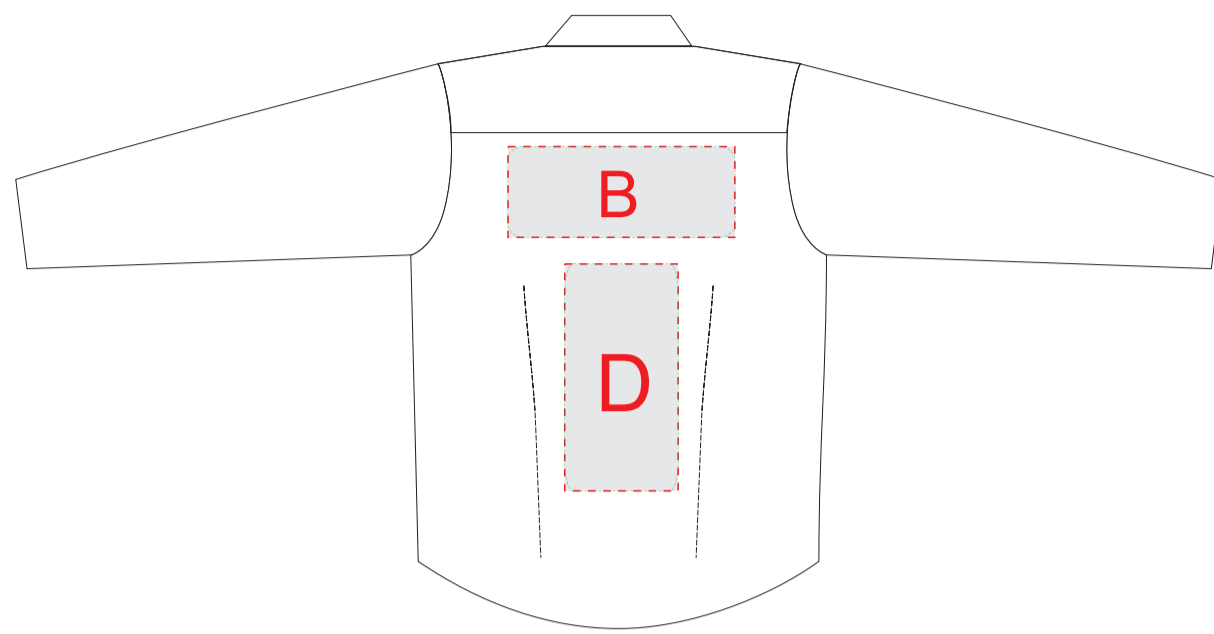

вид спереди

рукав

вид сзади

размер L

A	Вид нанесения	Макс площадь (Ш*В)
	Трафаретная печать	110x80мм
	Термотрансфер	110x80мм
	Текстильный принтер	110x80мм
	Вышивка	110x80мм

C	Вид нанесения	Макс площадь (Ш*В)
	Трафаретная печать	100x50мм
	Термотрансфер	100x50мм
	Текстильный принтер	85x65мм
	Вышивка	100x50мм

B	Вид нанесения	Макс площадь (Ш*В)
	Трафаретная печать	300x120мм
	Текстильный принтер	300x120мм
	Вышивка	250x120мм

D	Вид нанесения	Макс площадь (Ш*В)
	Трафаретная печать	150x300мм
	Текстильный принтер	150x300мм
	Вышивка	150x250мм