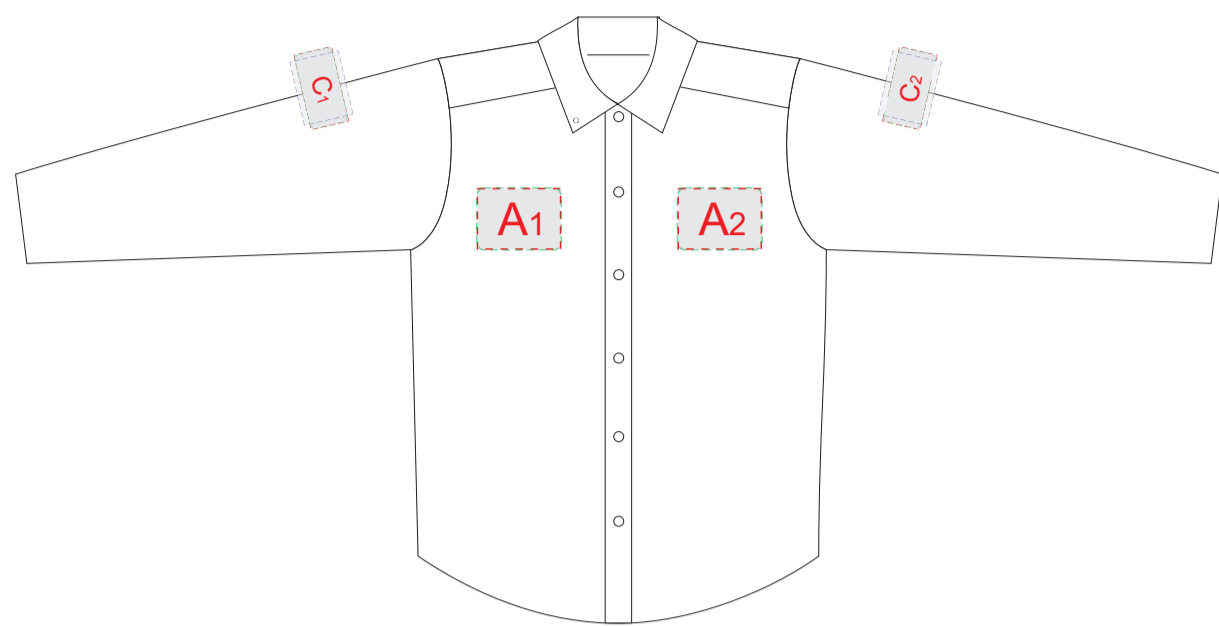

вид спереди

рукав

вид сзади

размер L

A	Вид нанесения	Макс площадь (Ш*В)
	Трафаретная печать	110x80мм
	Термотрансфер	110x80мм
	Текстильный принтер	110x80мм
	Вышивка	110x80мм

C	Вид нанесения	Макс площадь (Ш*В)
	Трафаретная печать	100x50мм
	Термотрансфер	100x50мм
	Текстильный принтер	85x65мм
	Вышивка	100x50мм

B	Вид нанесения	Макс площадь (Ш*В)
	Трафаретная печать	300x120мм
	Текстильный принтер	300x120мм
	Вышивка	250x120мм

D	Вид нанесения	Макс площадь (Ш*В)
	Трафаретная печать	150x300мм
	Текстильный принтер	150x300мм
	Вышивка	150x250мм