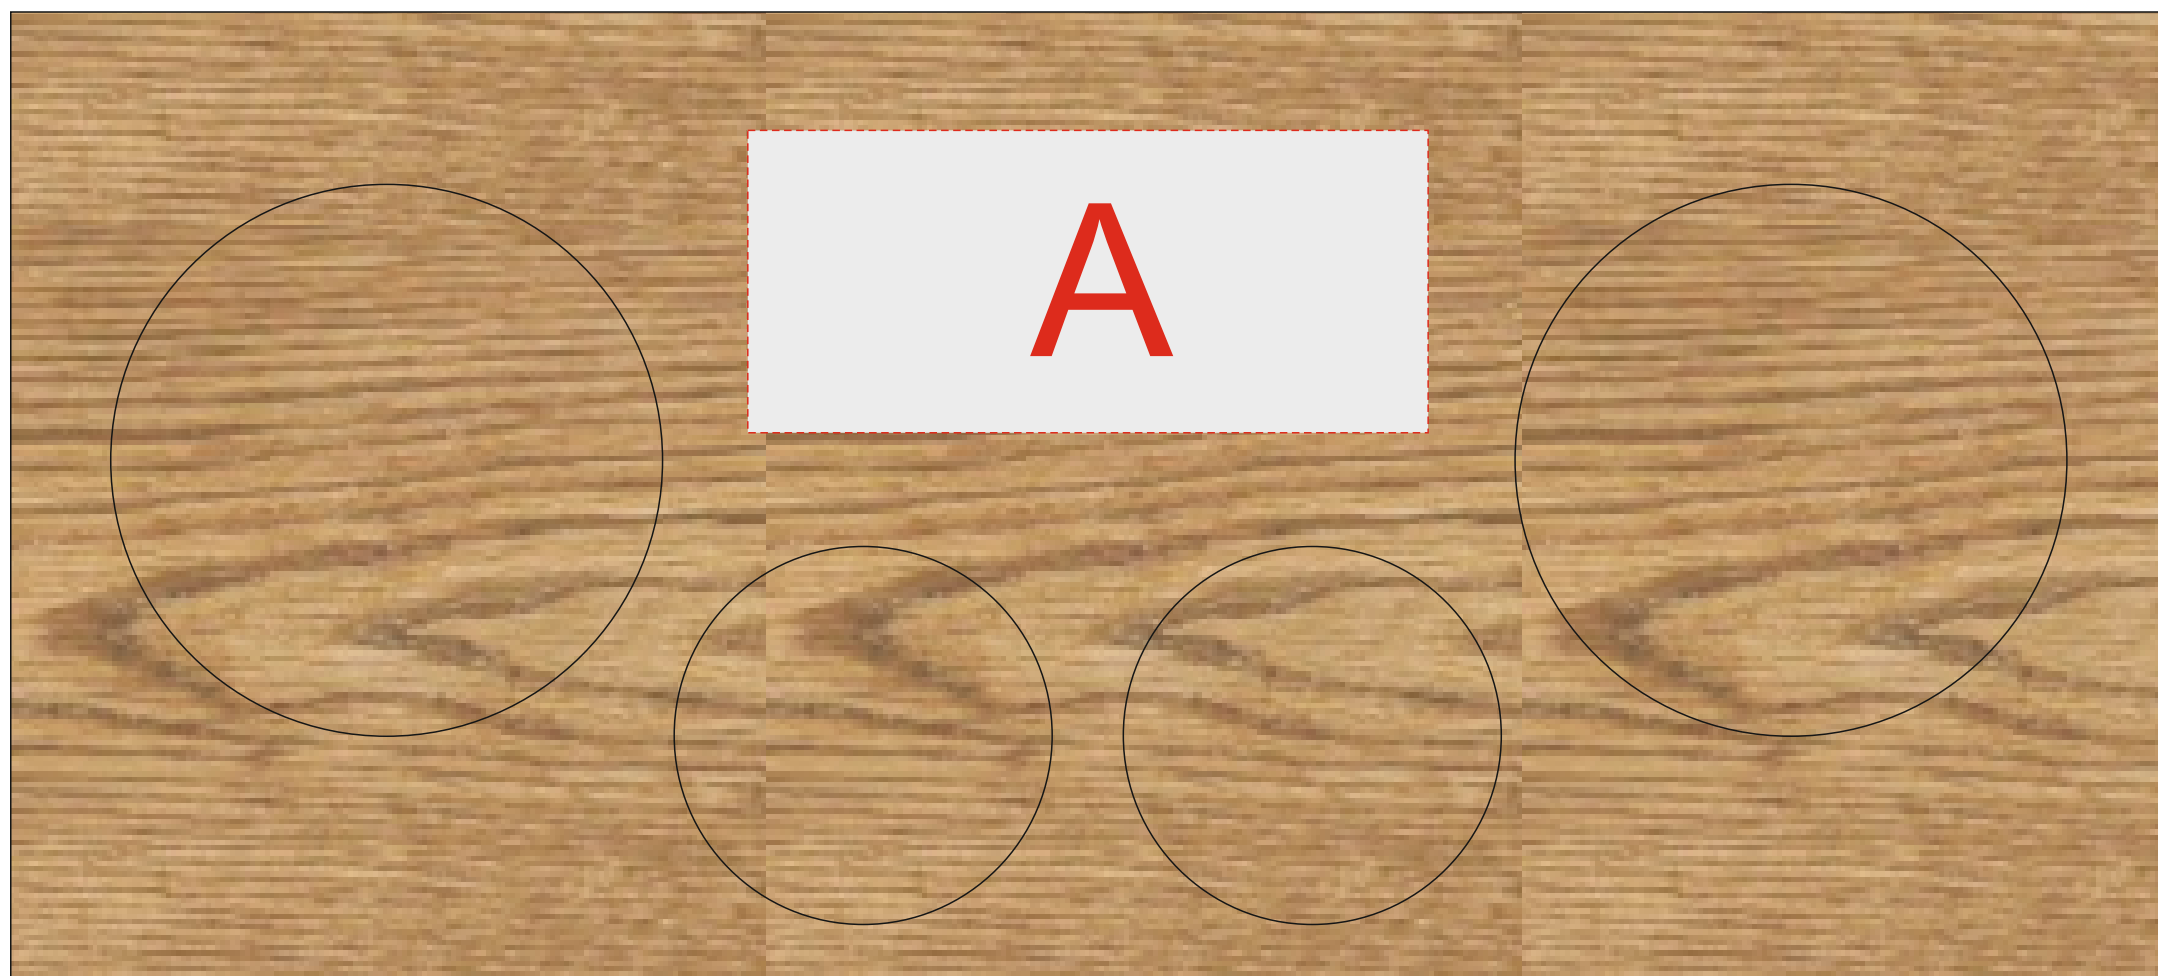

подставка

вид сверху

Внимание! В связи с особенностями структуры дерева гравировка может быть неоднородной. Рекомендуем выбирать контурную гравировку.

шайба 1

шайба 2

А	Вид нанесения	Макс площадь (Ш*В)
	Гравировка	90x40мм

В	Вид нанесения	Макс площадь (Ш*В)
	Гравировка	35x35мм

С	Вид нанесения	Макс площадь (Ш*В)
	Гравировка	35x35мм