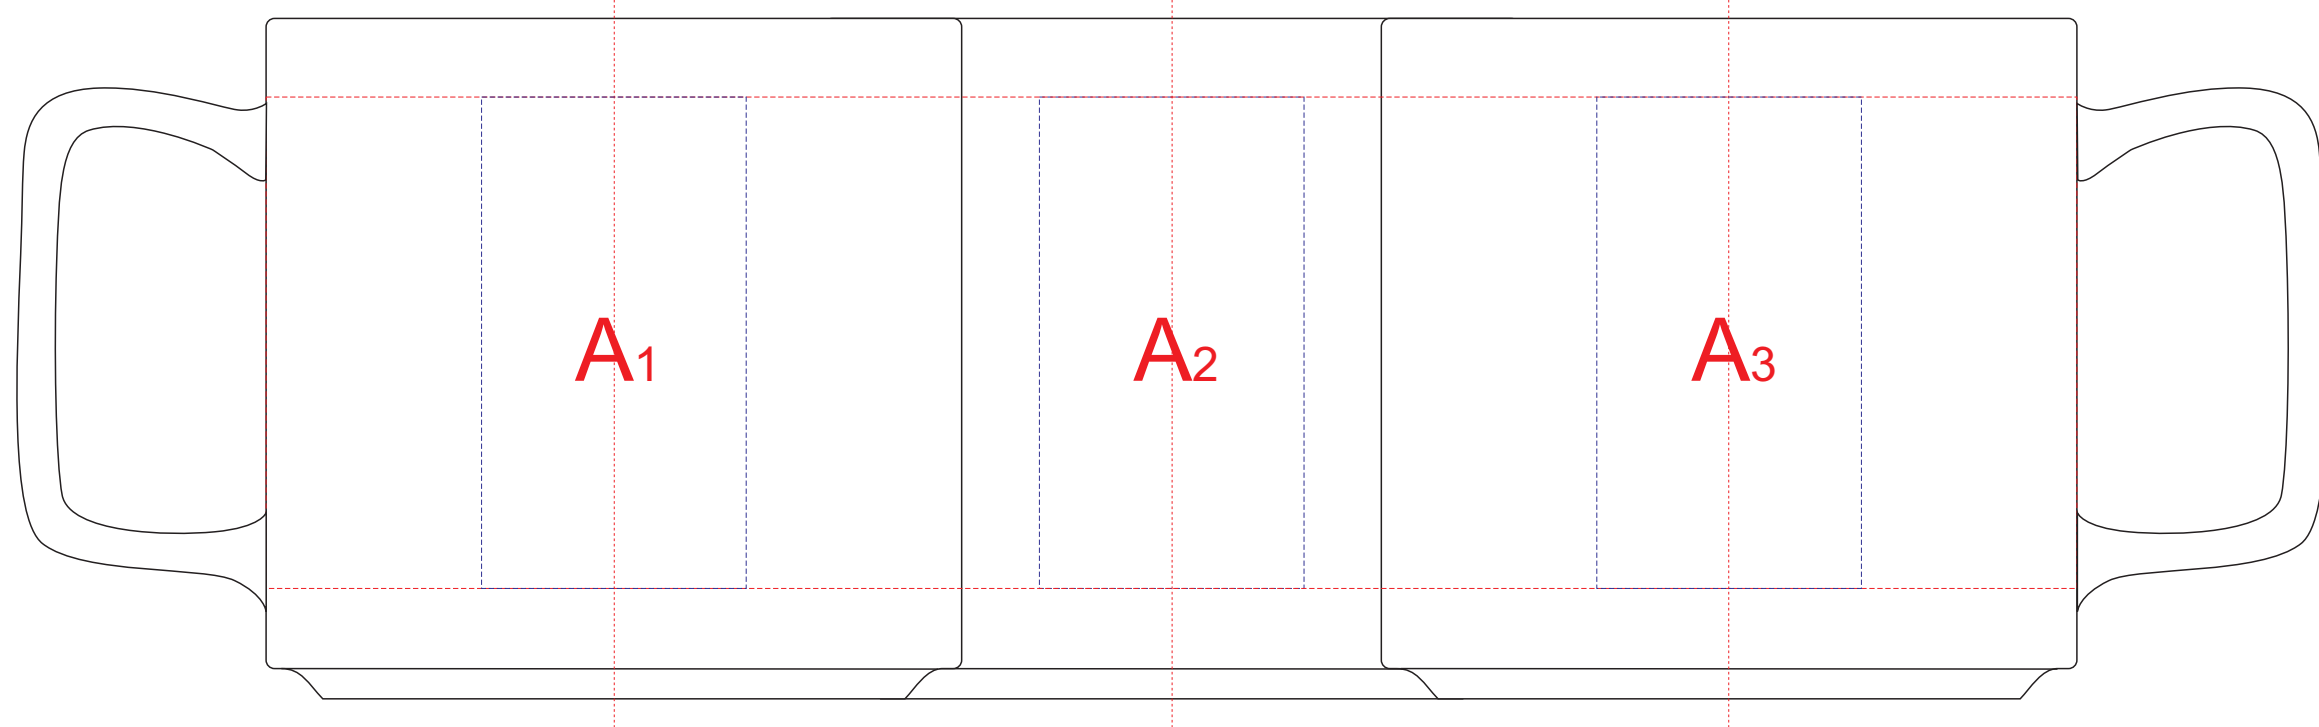

Арт. 870121

ручка слева

ручка сзади

ручка справа

образец для деколи

<b>A</b>	<b>Вид нанесения</b>	<b>Макс площадь (Ш*В)</b>
	Тампопечать	35x50мм
	Деколь	240x65мм