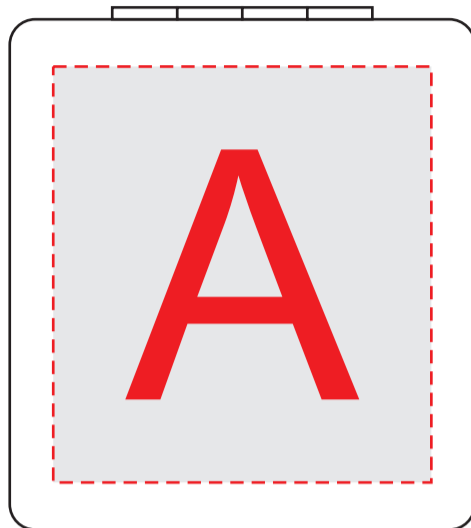

Арт 769513

Нанесение возможно с обеих сторон

	Вид нанесения	Макс площадь (Ш*В)
	Смола	50x55мм
	Цифровая печать	50x55мм
	УФ печать	50x55мм