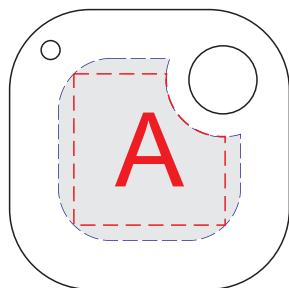

Арт 623310

A	Вид нанесения	Макс площадь (Ш*В)
	Тампопечать	20x20мм
	Уф печать	24x24мм

B	Вид нанесения	Макс площадь (Ш*В)
	Тампопечать	20x20мм
	Уф печать	24x24мм