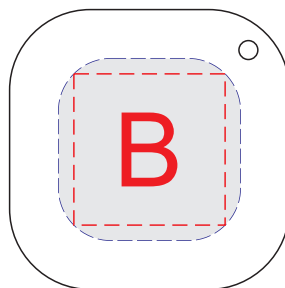

Арт 623310

A	Вид нанесения	Макс площадь (Ш*В)
	Тампопечать	20x20мм
	Уф печать	24x24мм

B	Вид нанесения	Макс площадь (Ш*В)
	Тампопечать	20x20мм
	Уф печать	24x24мм