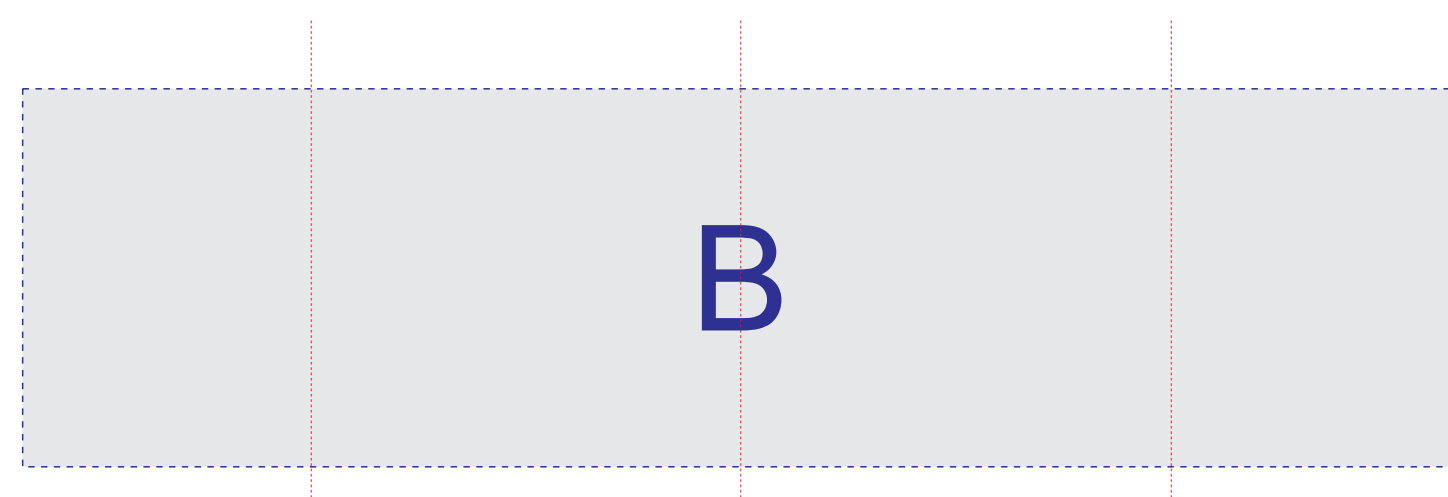

# Арт. 871466

образец для деколи

Внимание! При нагревании товара в процессе деколирования из деревянных ручек выступает небольшое количество клея

<b>A</b>	Вид нанесения	Макс площадь (Ш*В)
	Тампопечать	30x30мм

<b>B</b>	Вид нанесения	Макс площадь (Ш*В)
	Деколь (холодная)	190x50мм

<b>C</b>	Вид нанесения	Макс площадь (Ш*В)
	Тампопечать	35x45мм
	Деколь (холодная)	45x55мм

<b>D</b>	Вид нанесения	Макс площадь (Ш*В)
	Гравировка	55x55мм
	Тампопечать 1+0	45x45мм
	Уф печать	55x55мм

<b>E</b>	Вид нанесения	Макс площадь (Ш*В)
	Гравировка	150x120мм