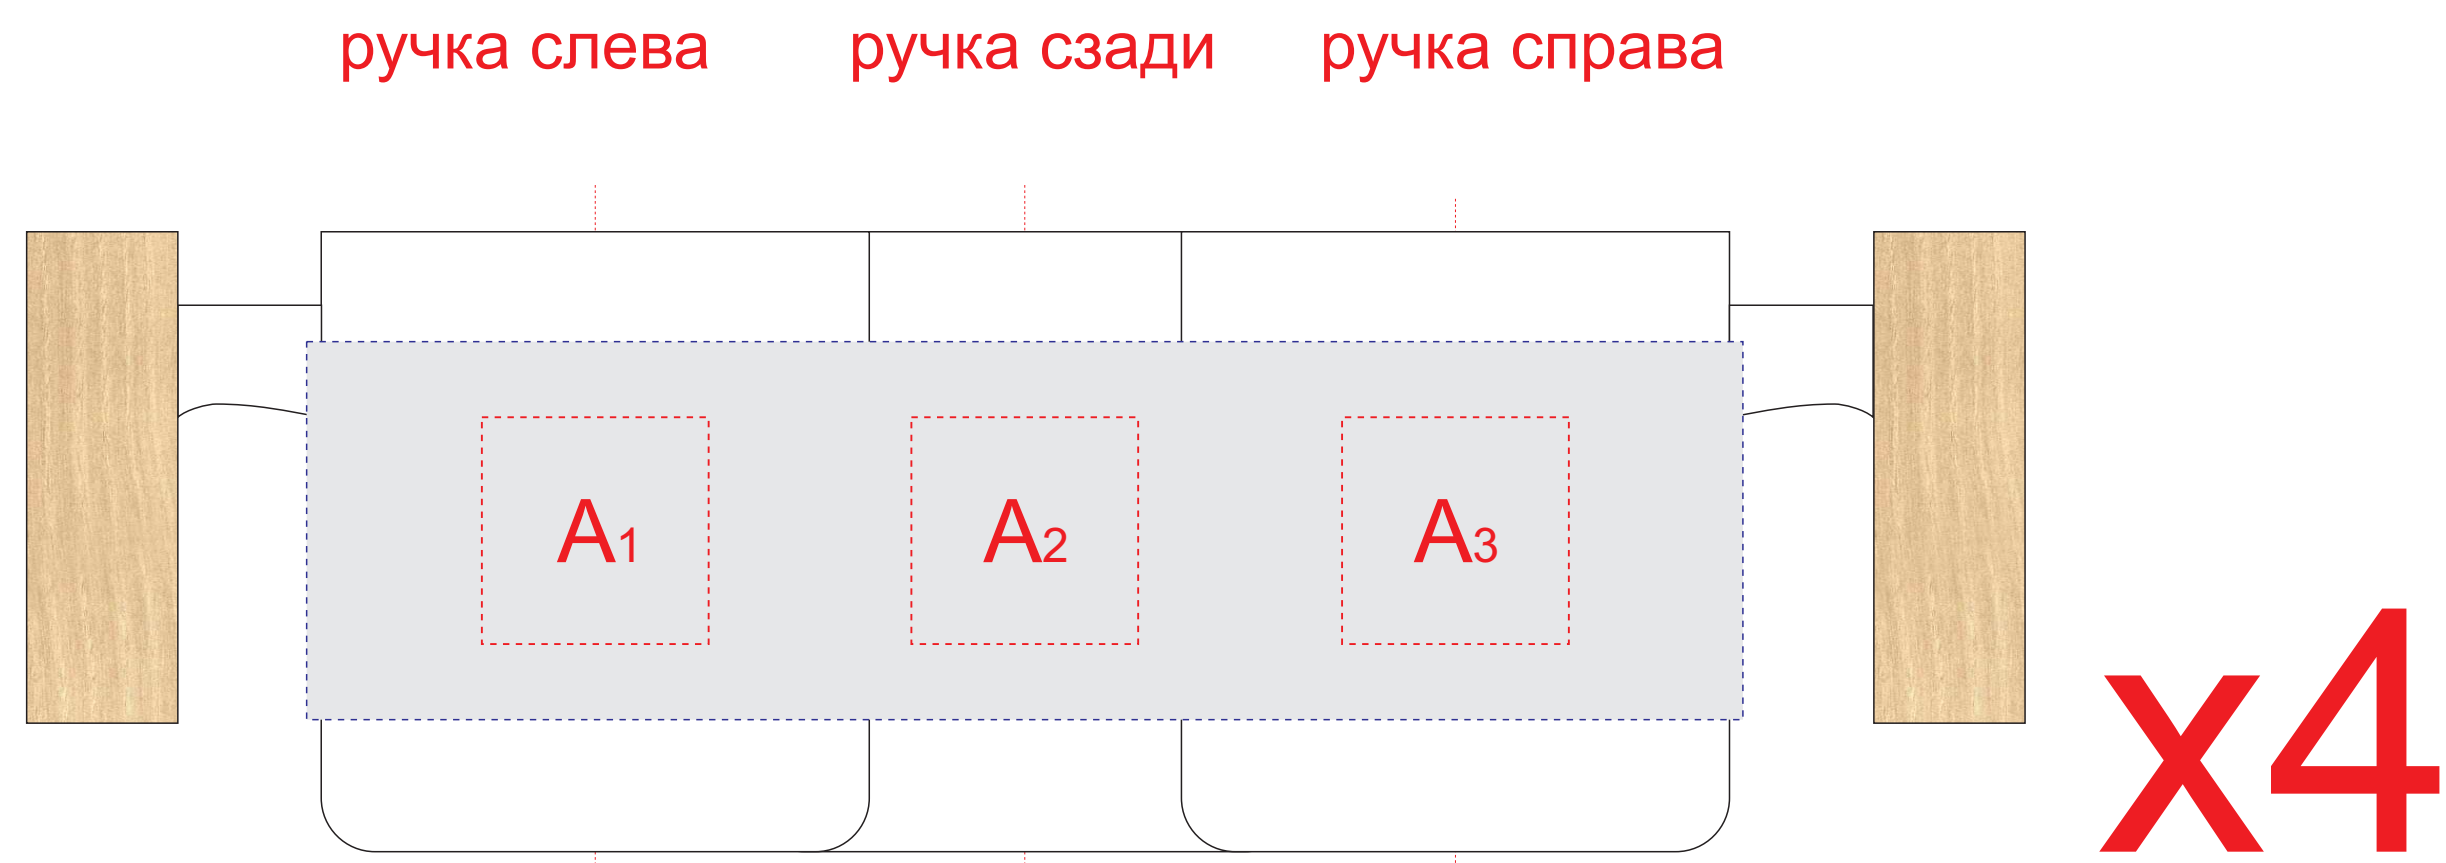

# Арт. 871466

образец для деколи

Внимание! При нагревании товара в процессе деколирования из деревянных ручек выступает небольшое количество клея

<b>A</b>	Вид нанесения	Макс площадь (Ш*В)
	Тампопечать	30x30мм

<b>B</b>	Вид нанесения	Макс площадь (Ш*В)
	Деколь (холодная)	190x50мм

<b>C</b>	Вид нанесения	Макс площадь (Ш*В)
	Тампопечать	35x45мм
	Деколь (холодная)	45x55мм

<b>D</b>	Вид нанесения	Макс площадь (Ш*В)
	Гравировка	55x55мм
	Тампопечать 1+0	45x45мм
	Уф печать	55x55мм

<b>E</b>	Вид нанесения	Макс площадь (Ш*В)
	Гравировка	150x120мм