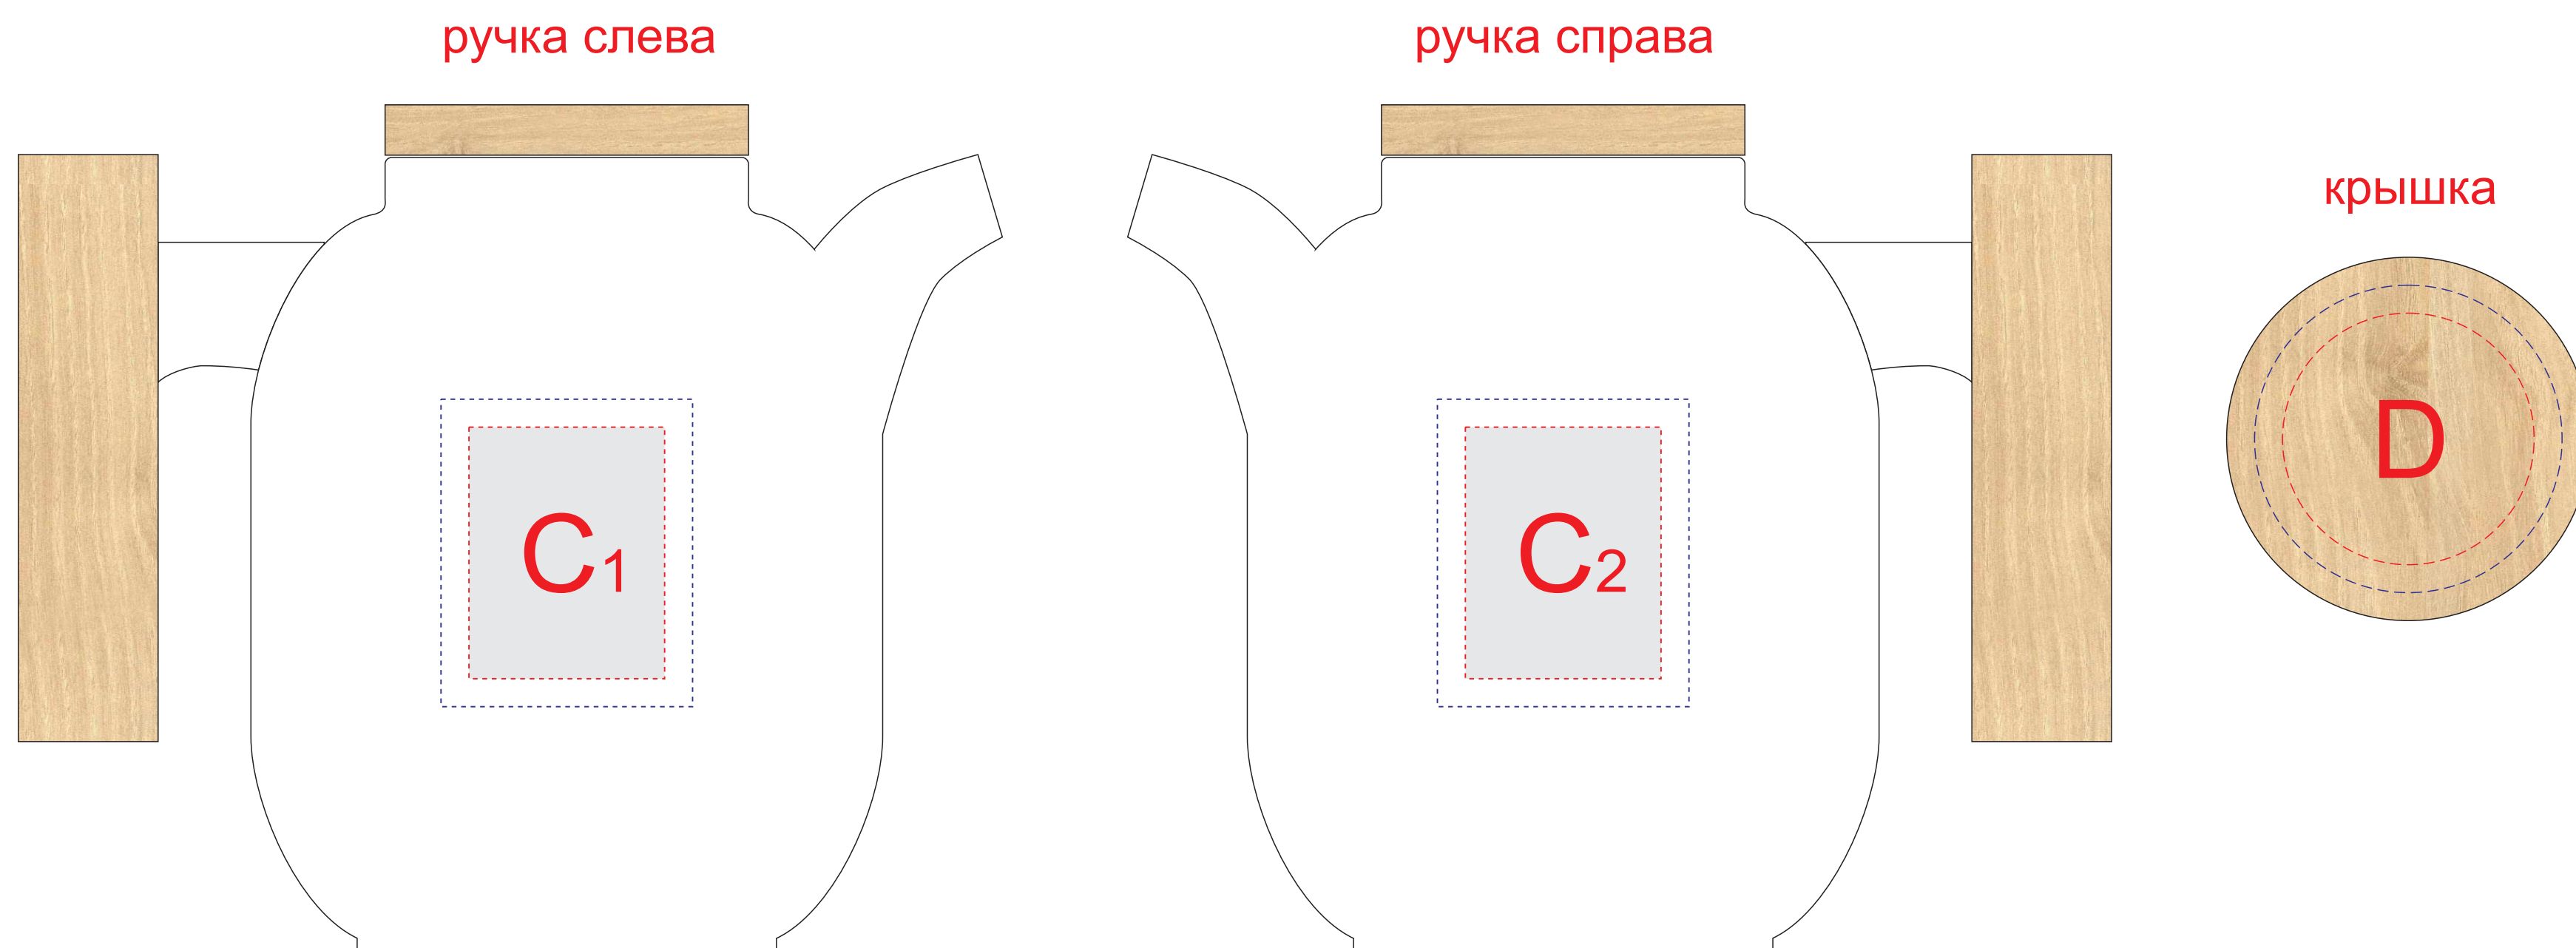

# Арт. 871466

образец для деколи

Внимание! При нагревании товара в процессе деколирования из деревянных ручек выступает небольшое количество клея

<b>A</b>	Вид нанесения	Макс площадь (Ш*В)
	Тампопечать	30x30мм

<b>B</b>	Вид нанесения	Макс площадь (Ш*В)
	Деколь (холодная)	190x50мм

<b>C</b>	Вид нанесения	Макс площадь (Ш*В)
	Тампопечать	35x45мм
	Деколь (холодная)	45x55мм

<b>D</b>	Вид нанесения	Макс площадь (Ш*В)
	Гравировка	55x55мм
	Тампопечать 1+0	45x45мм
	Уф печать	55x55мм

<b>E</b>	Вид нанесения	Макс площадь (Ш*В)
	Гравировка	150x120мм