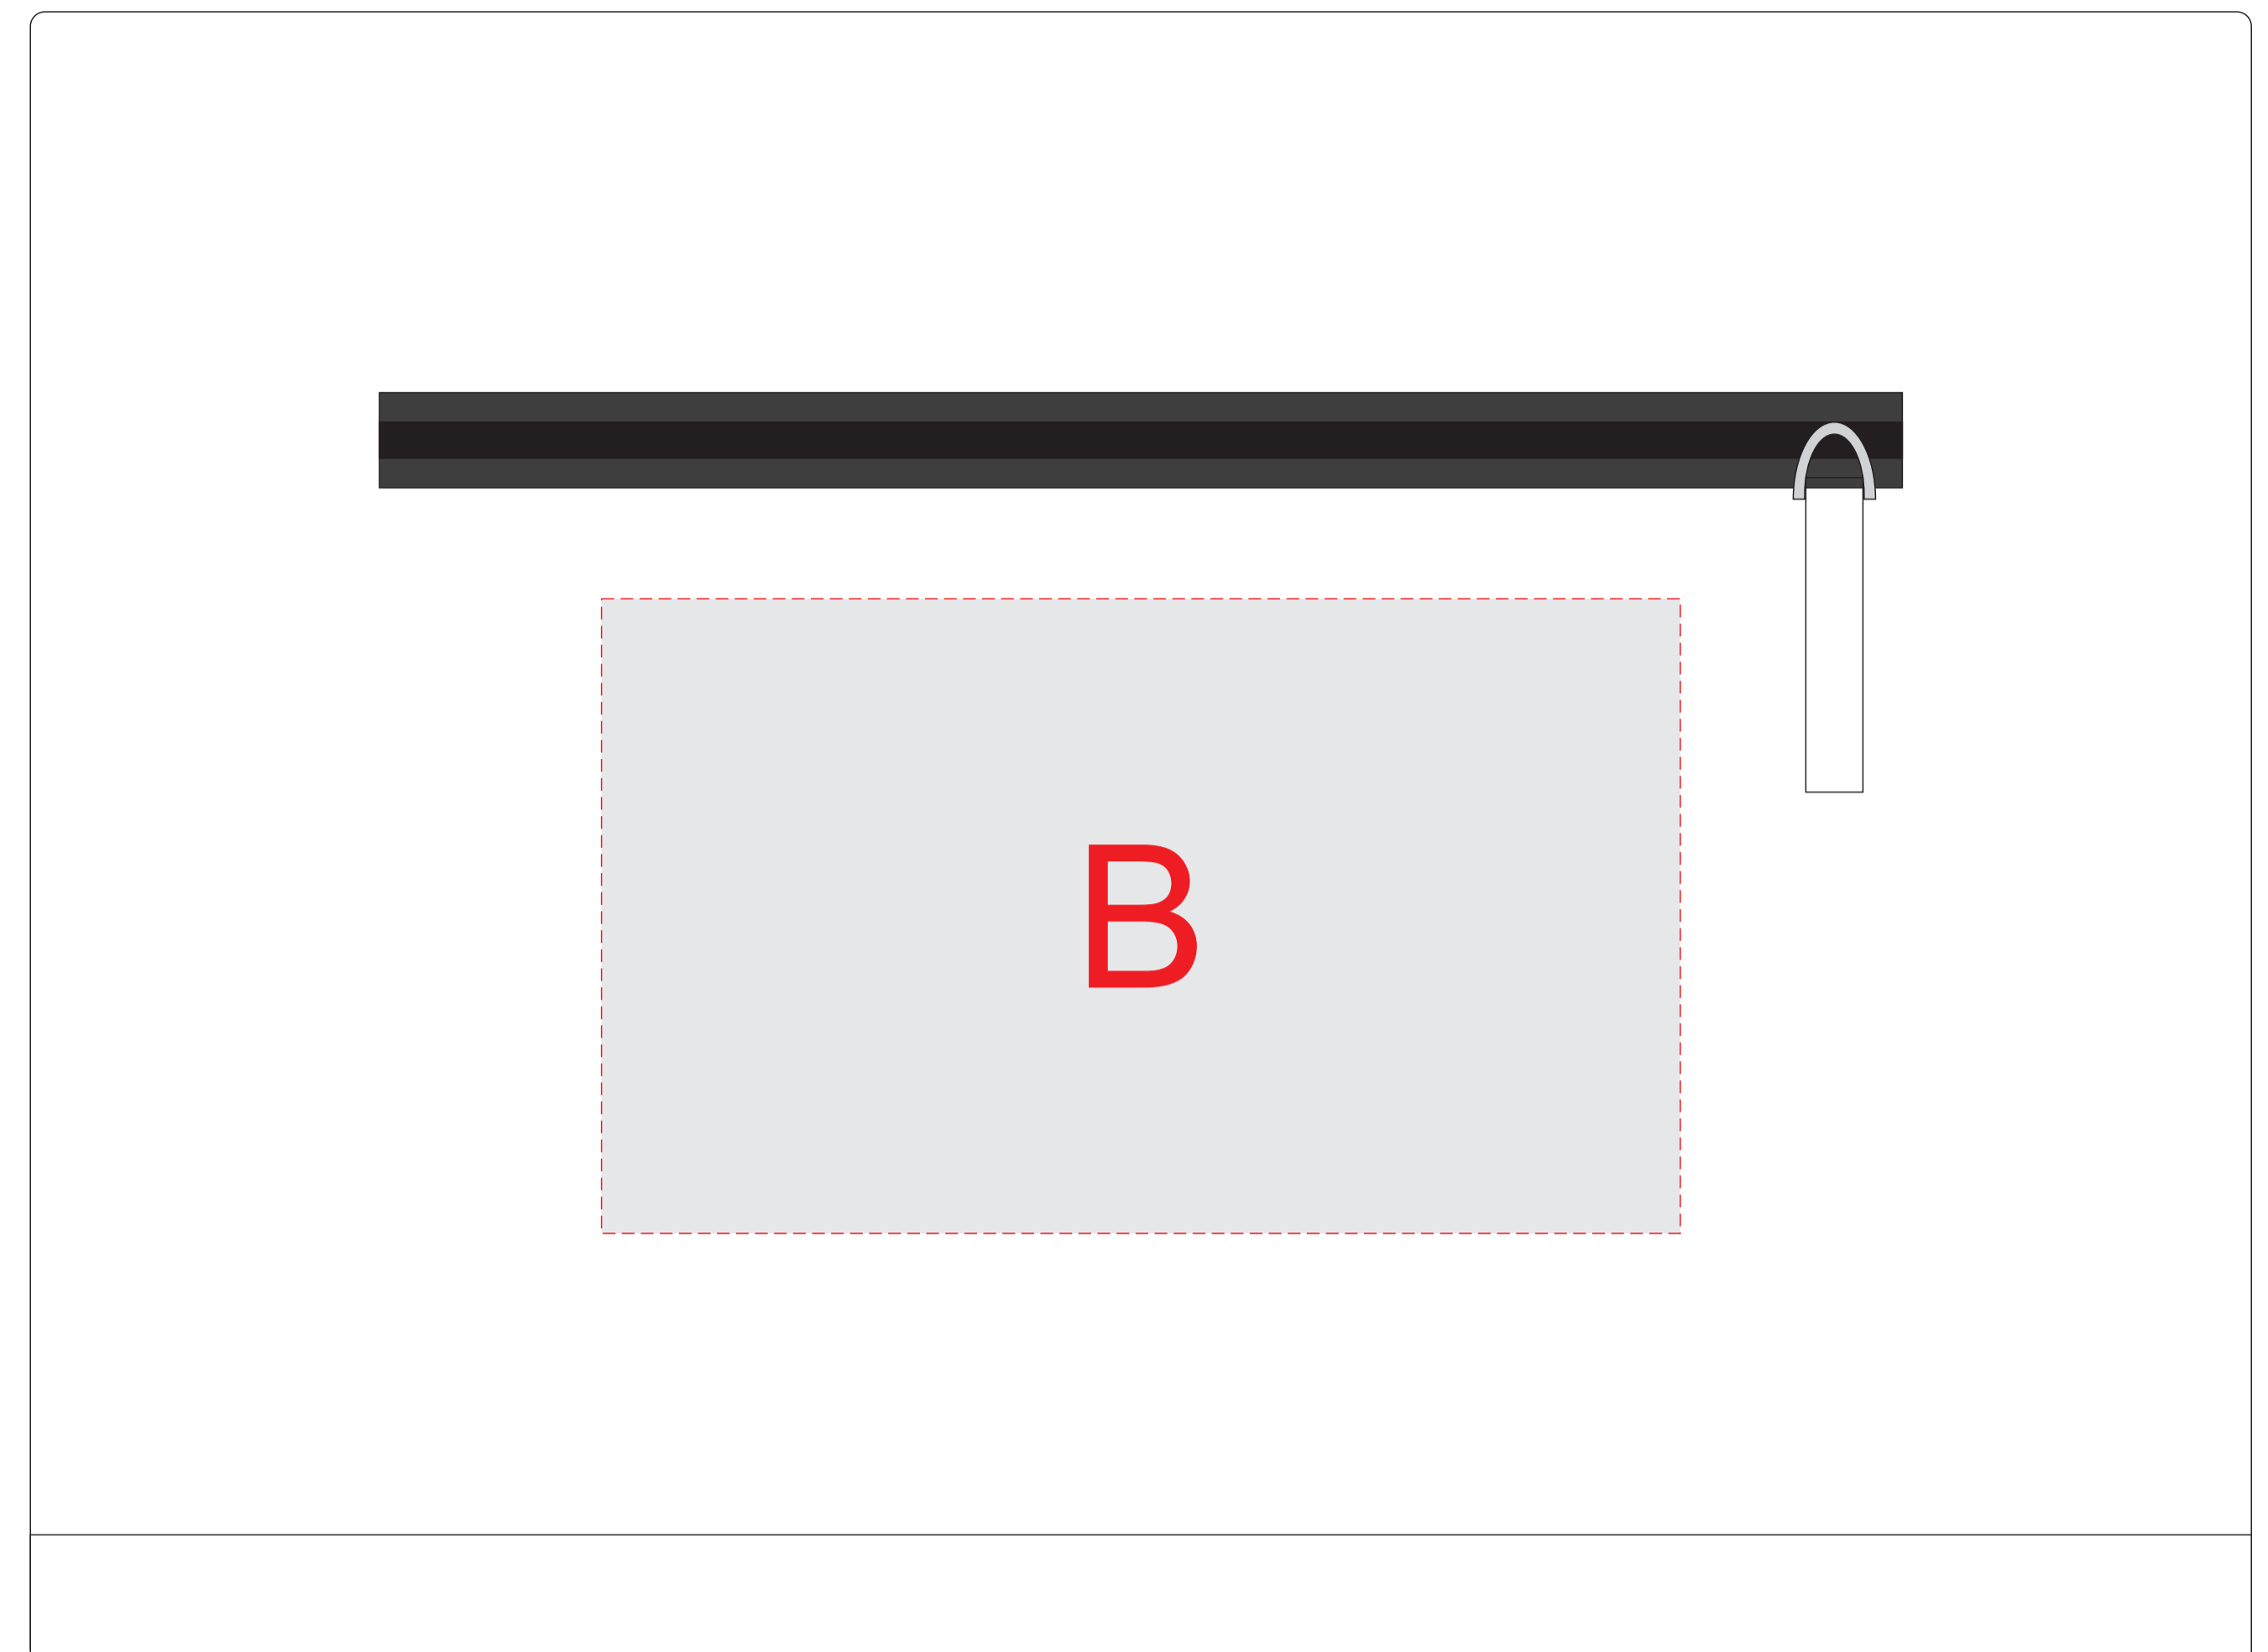

лицо

оборот (карман)

А	Вид нанесения	Макс площадь (Ш*В)
	Термотрансфер	170x30мм
В	Вид нанесения	Макс площадь (Ш*В)
	Термотрансфер	170x100мм