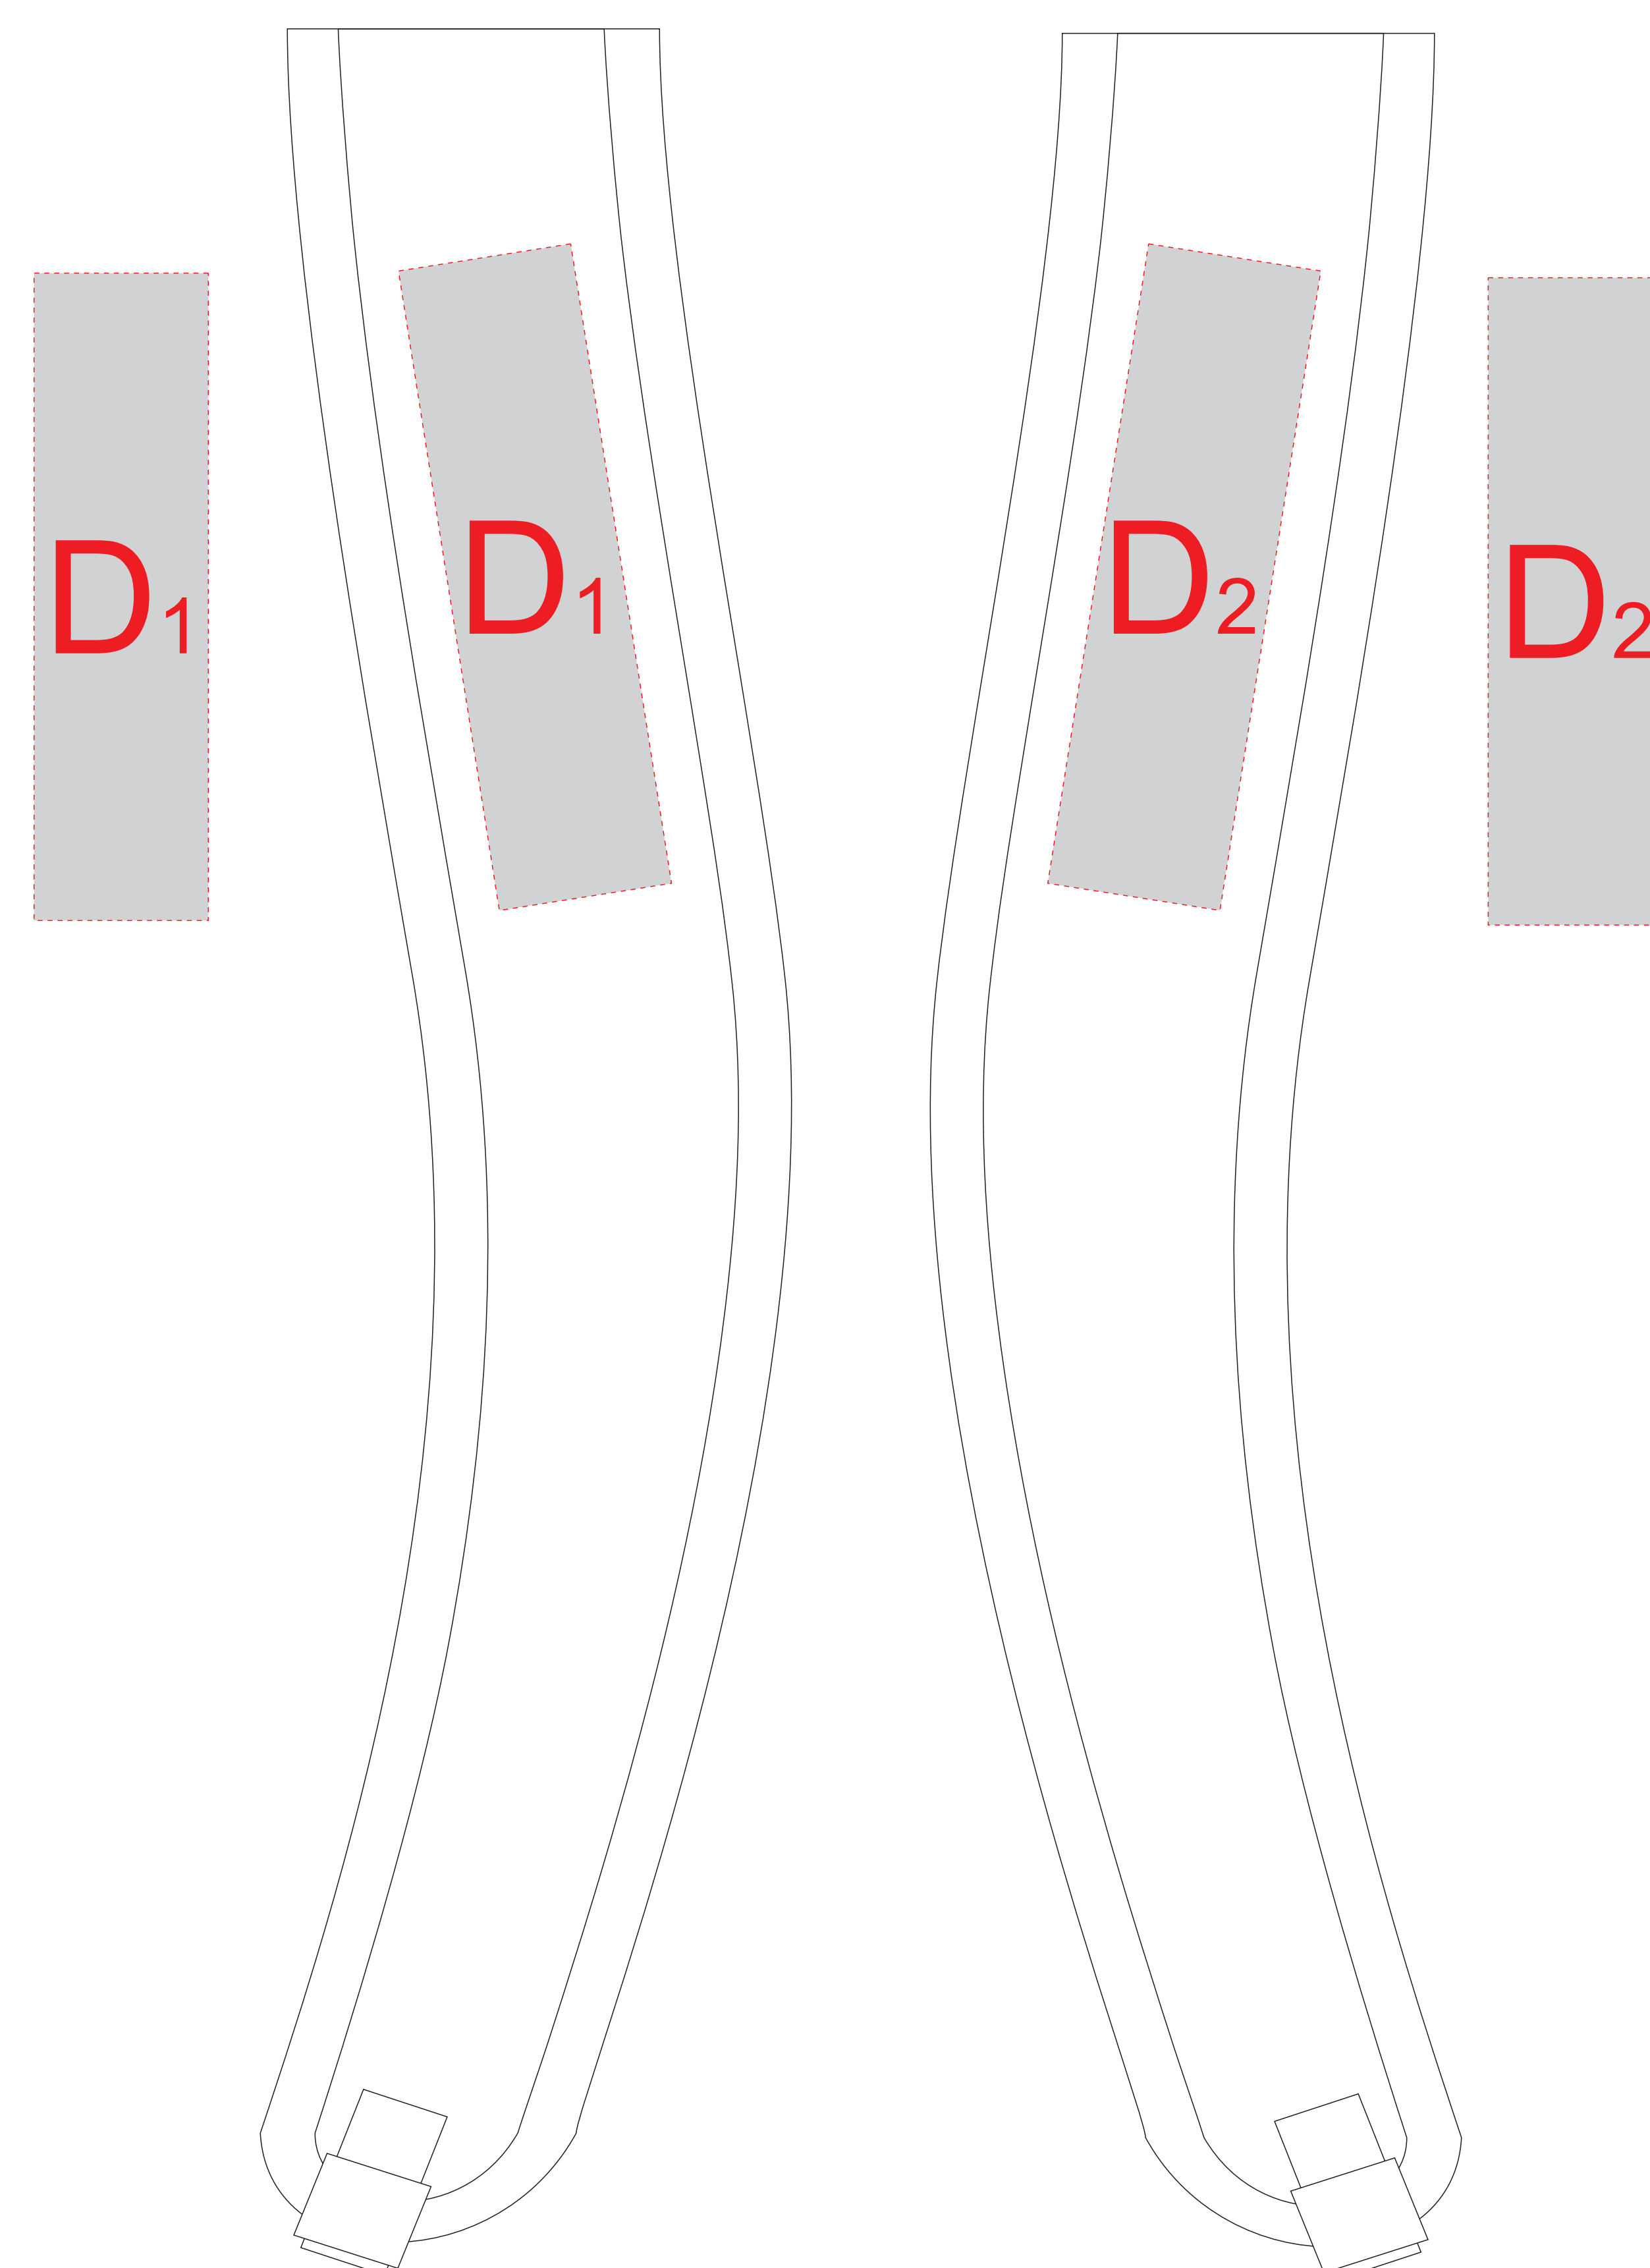

Арт. 93720, 93721

## ЛЯМКИ

<b>A</b>	<b>Вид нанесения</b>	<b>Макс площадь (Ш*В)</b>
	Термотрансфер	100x40мм

<b>B</b>	<b>Вид нанесения</b>	<b>Макс площадь (Ш*В)</b>
	Термотрансфер	160x230мм

<b>D</b>	<b>Вид нанесения</b>	<b>Макс площадь (Ш*В)</b>
	Термотрансфер	35x130мм

## М 1:2