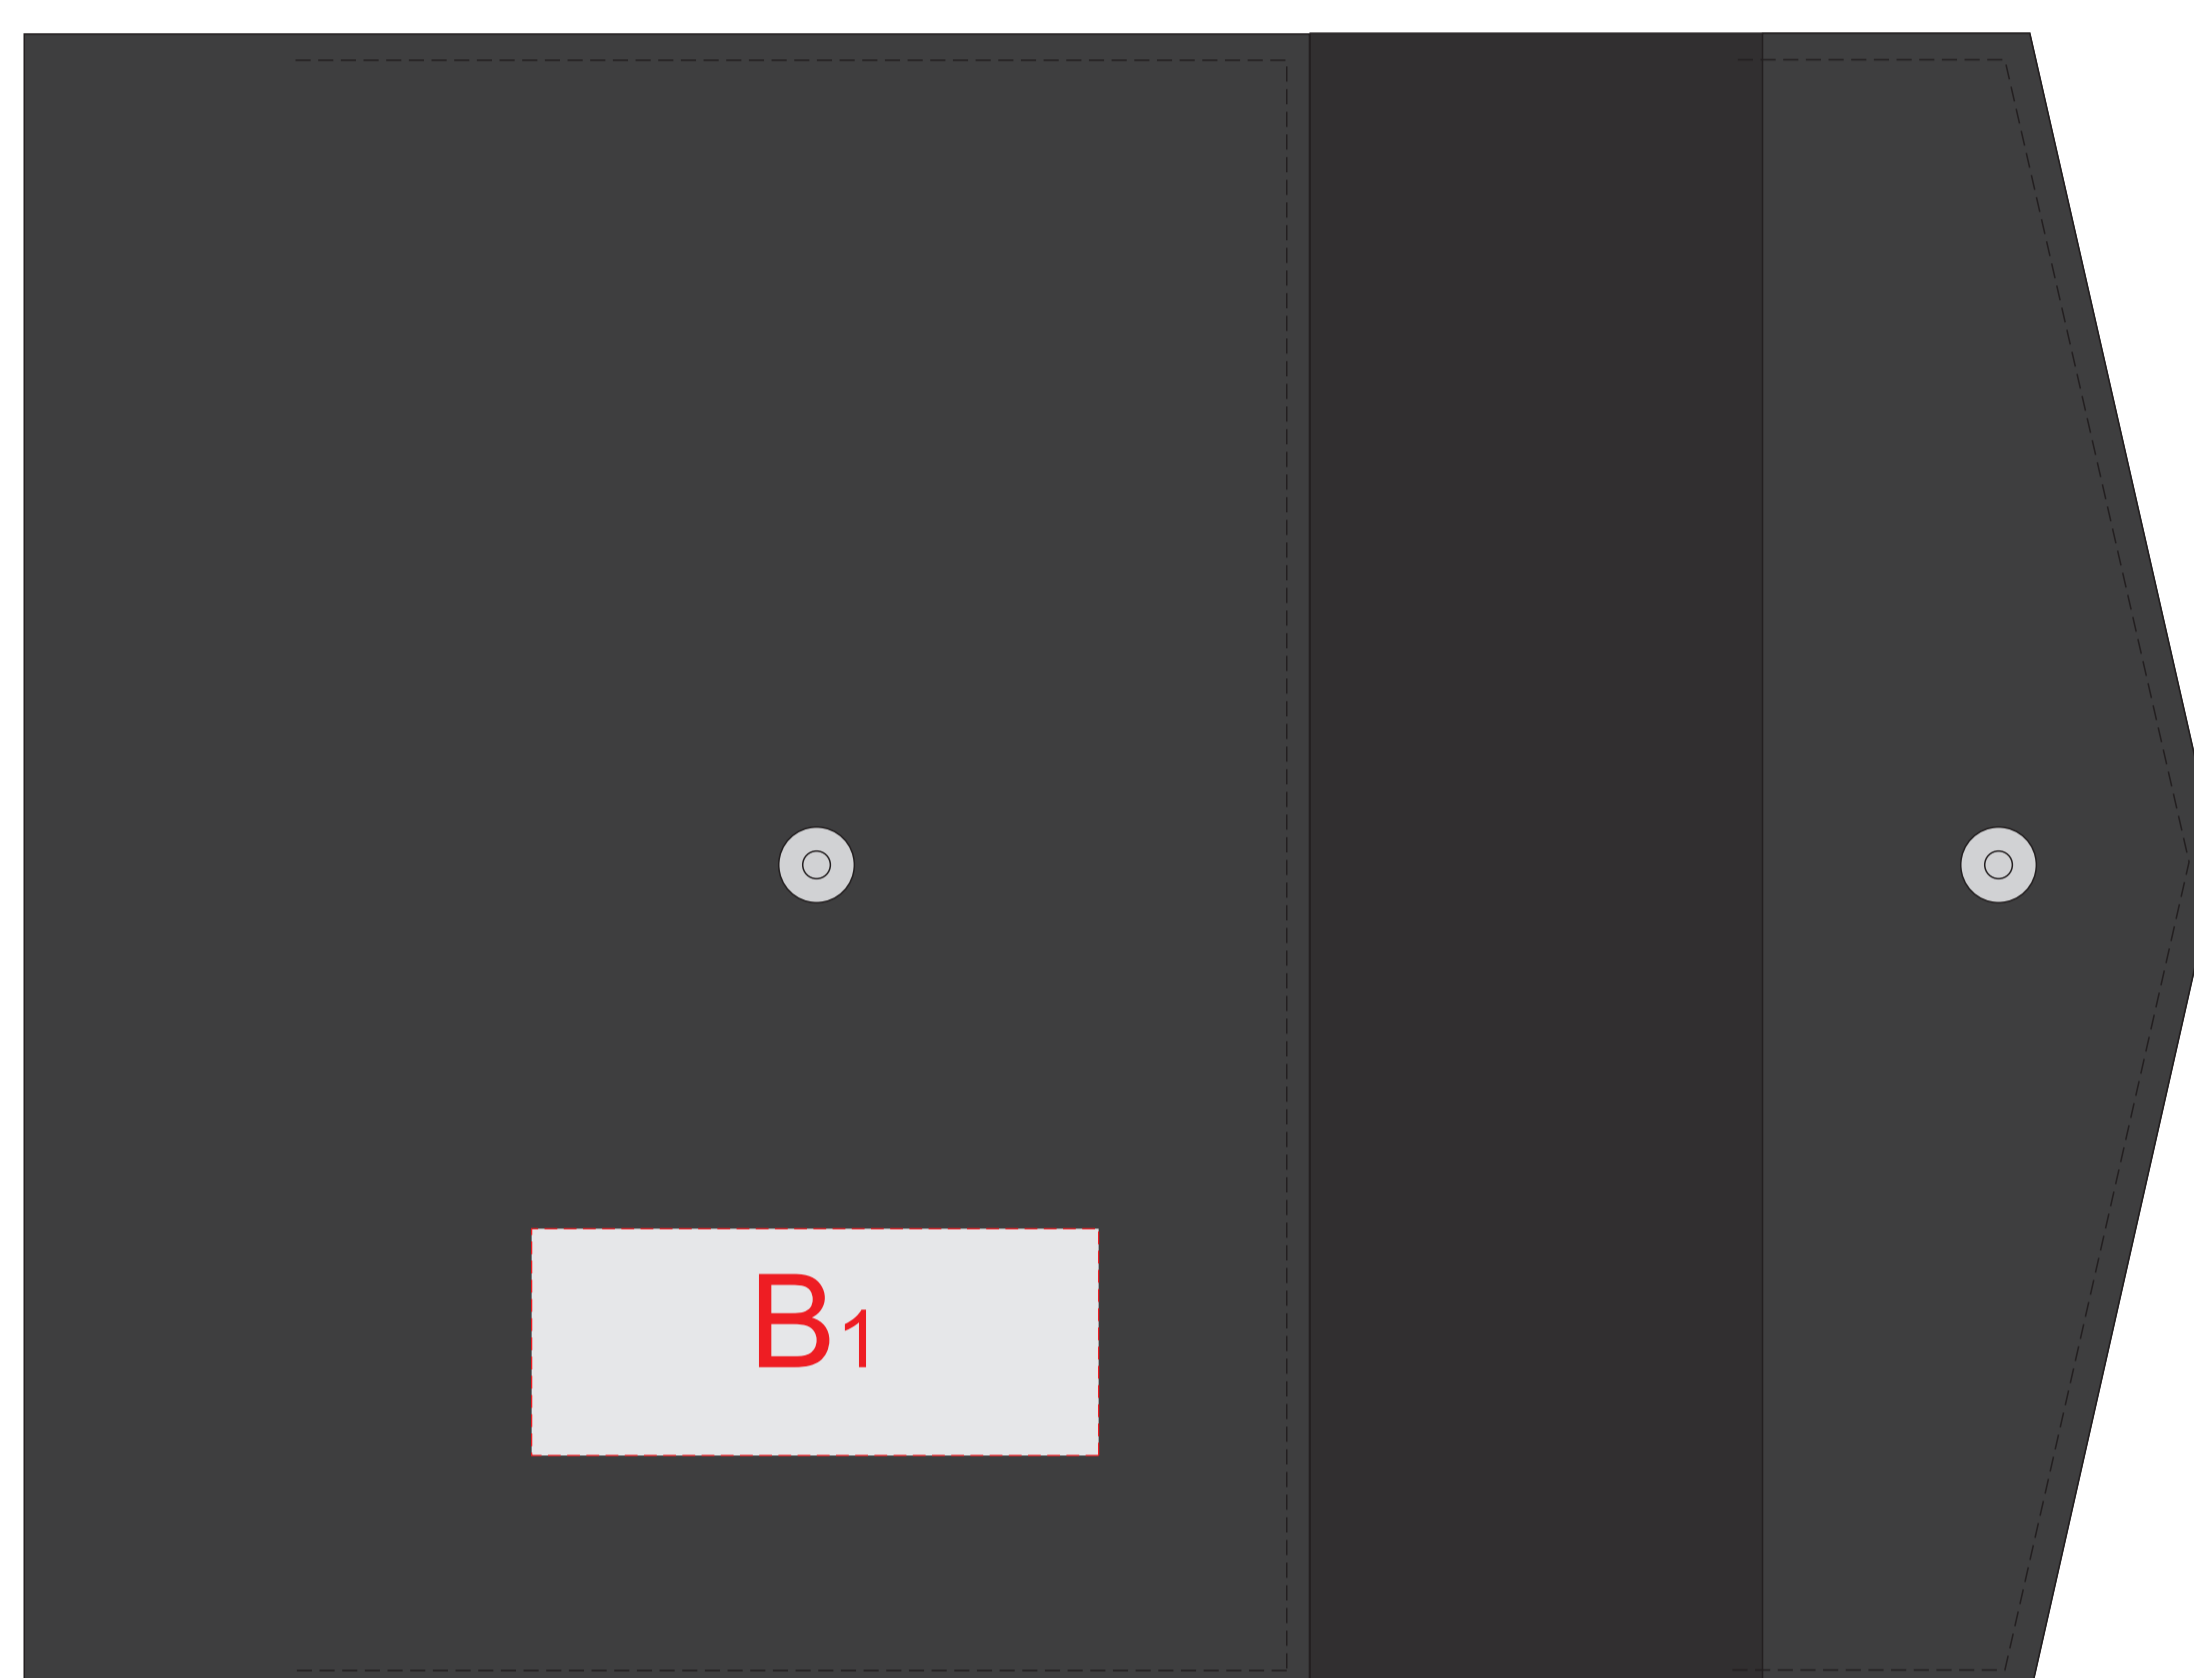

вид сзади

вид спереди

<b>A</b>	Вид нанесения	Макс площадь (Ш*В)
	Тиснение	15x95мм

<b>B</b>	Вид нанесения	Макс площадь (Ш*В)
	Тиснение	75x30мм

Внимание! При тампопечати и трафаретной печати в зоне С возможна миграция цвета

<b>C</b>	Вид нанесения	Макс площадь (Ш*В)
	Трафаретная печать 1+0	80x140мм
	Тампопечать	40x40мм

<b>D</b>	Вид нанесения	Макс площадь (Ш*В)
	Тиснение	40x48мм

вид спереди с открытым клапаном

вид спереди в развернутом виде с открытыми клапанами

коробка

Внимание! Трафаретная печать на коробке возможна в 1 цвет белой, черной или серебряной краской

<b>E</b>	Вид нанесения	Макс площадь (Ш*В)
	Трафаретная печать 1+0	220x140мм
	Цифровая печать на белой основе	285x190мм