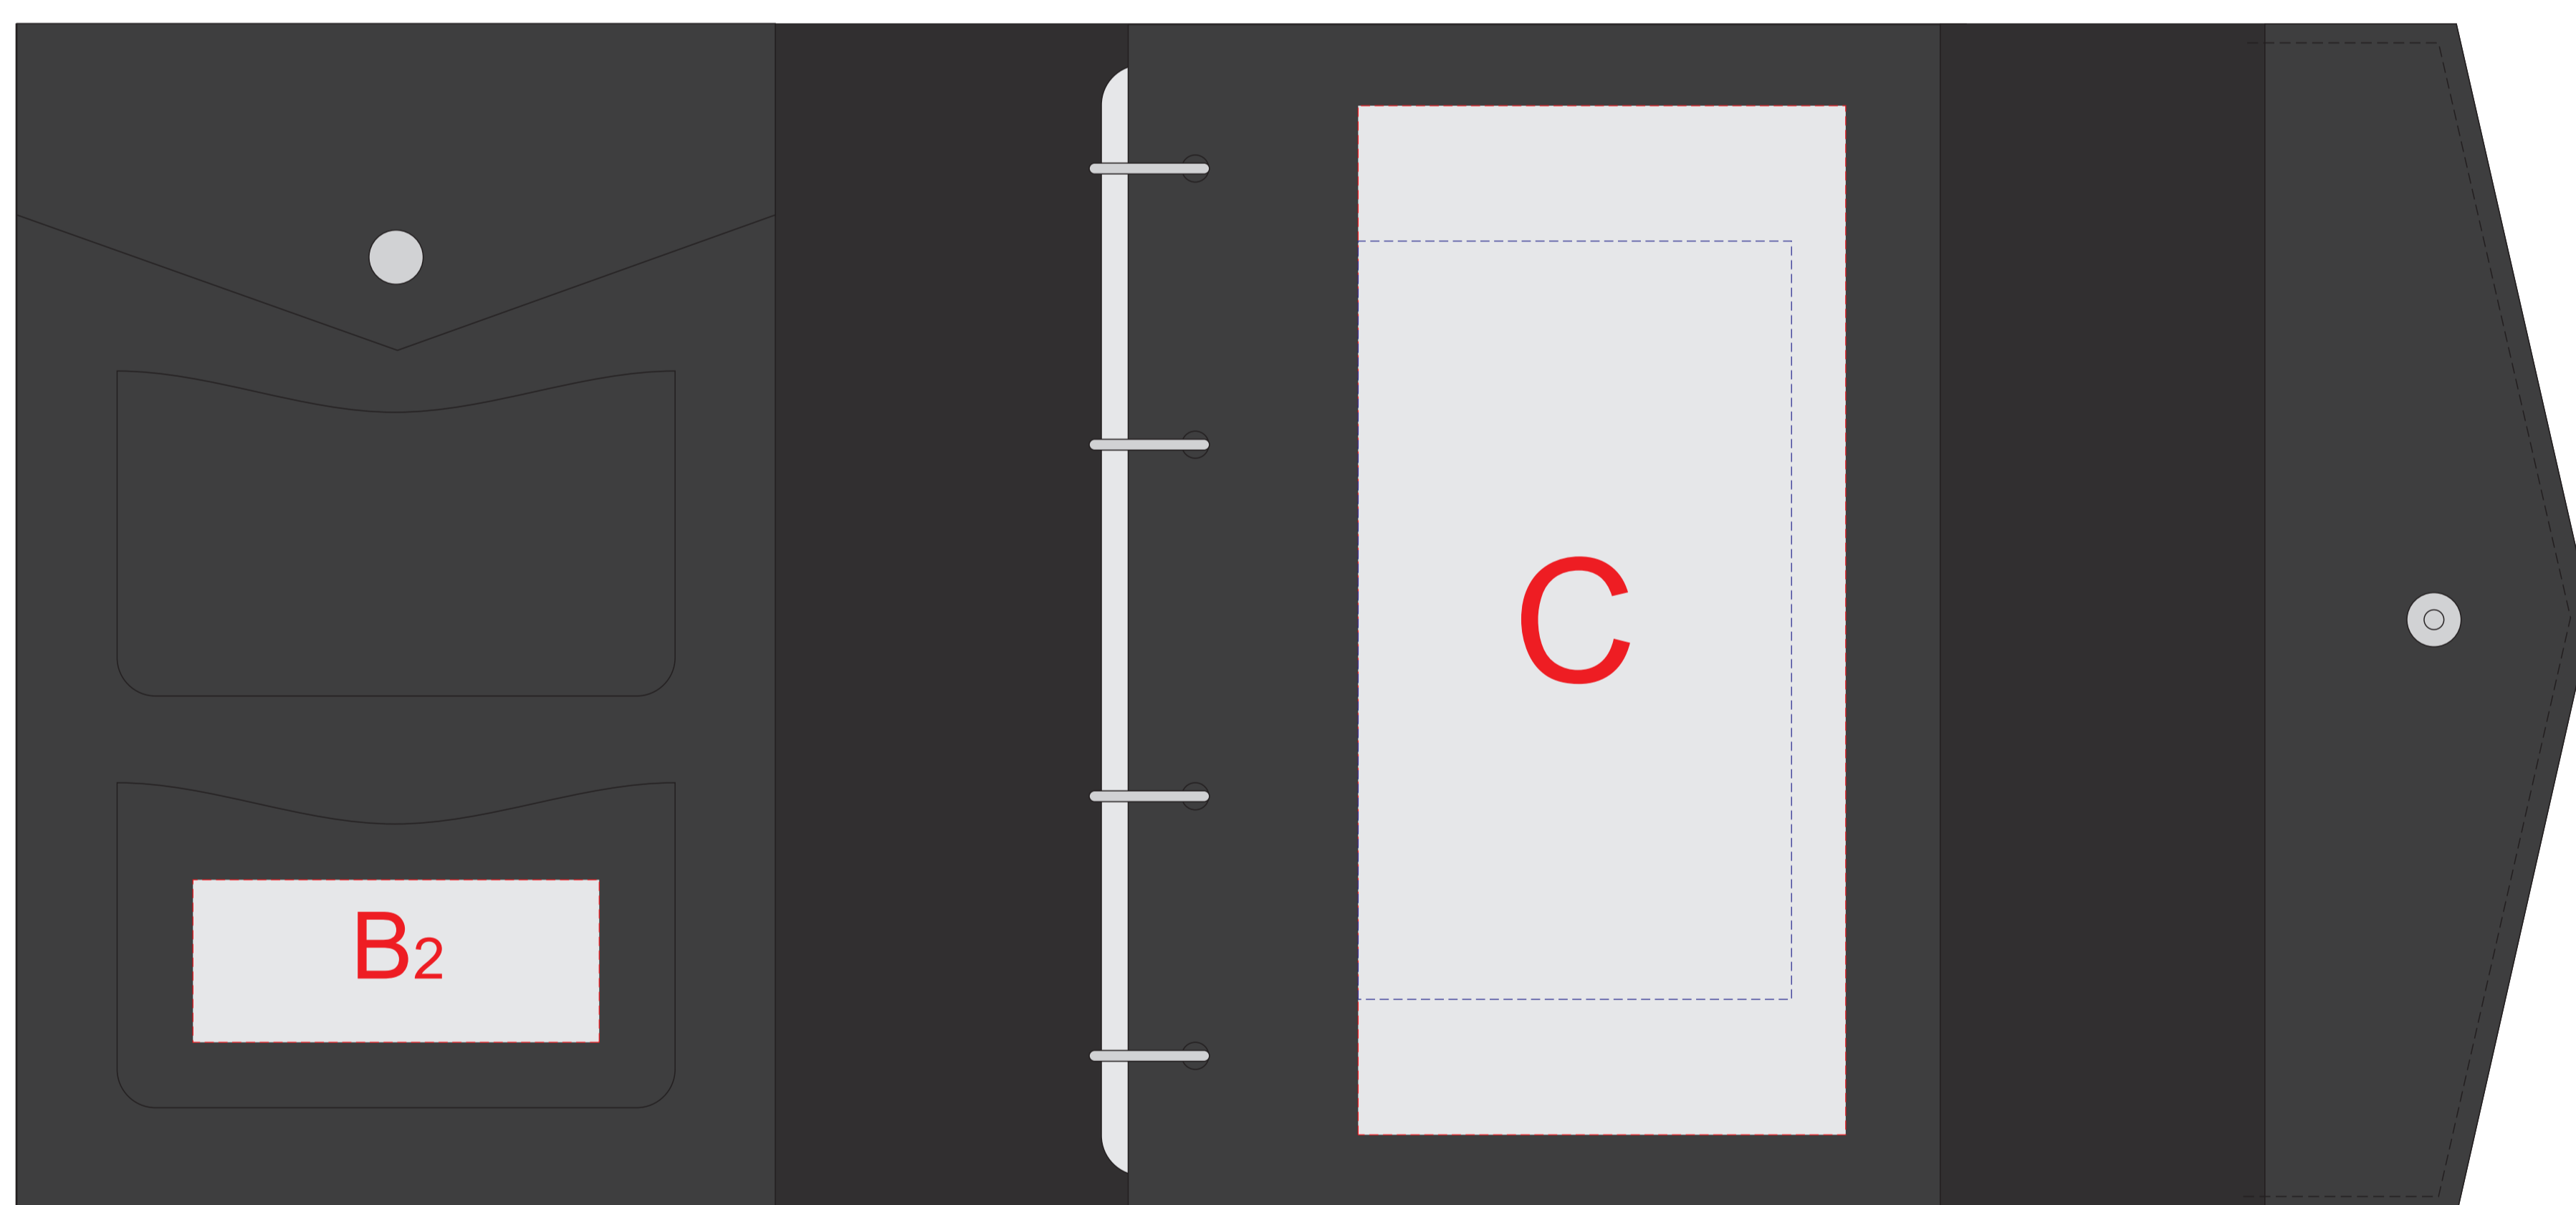

вид сзади

вид спереди

<b>A</b>	Вид нанесения	Макс площадь (Ш*В)
	Тиснение	15x95мм

<b>B</b>	Вид нанесения	Макс площадь (Ш*В)
	Тиснение	75x30мм

Внимание! При тампопечати и трафаретной печати в зоне С возможна миграция цвета

<b>C</b>	Вид нанесения	Макс площадь (Ш*В)
	Трафаретная печать 1+0	80x140мм
	Тампопечать	40x40мм

<b>D</b>	Вид нанесения	Макс площадь (Ш*В)
	Тиснение	40x48мм

вид спереди с открытым клапаном

вид спереди в развернутом виде с открытыми клапанами

коробка

Внимание! Трафаретная печать на коробке возможна в 1 цвет белой, черной или серебряной краской

<b>E</b>	Вид нанесения	Макс площадь (Ш*В)
	Трафаретная печать 1+0	220x140мм
	Цифровая печать на белой основе	285x190мм