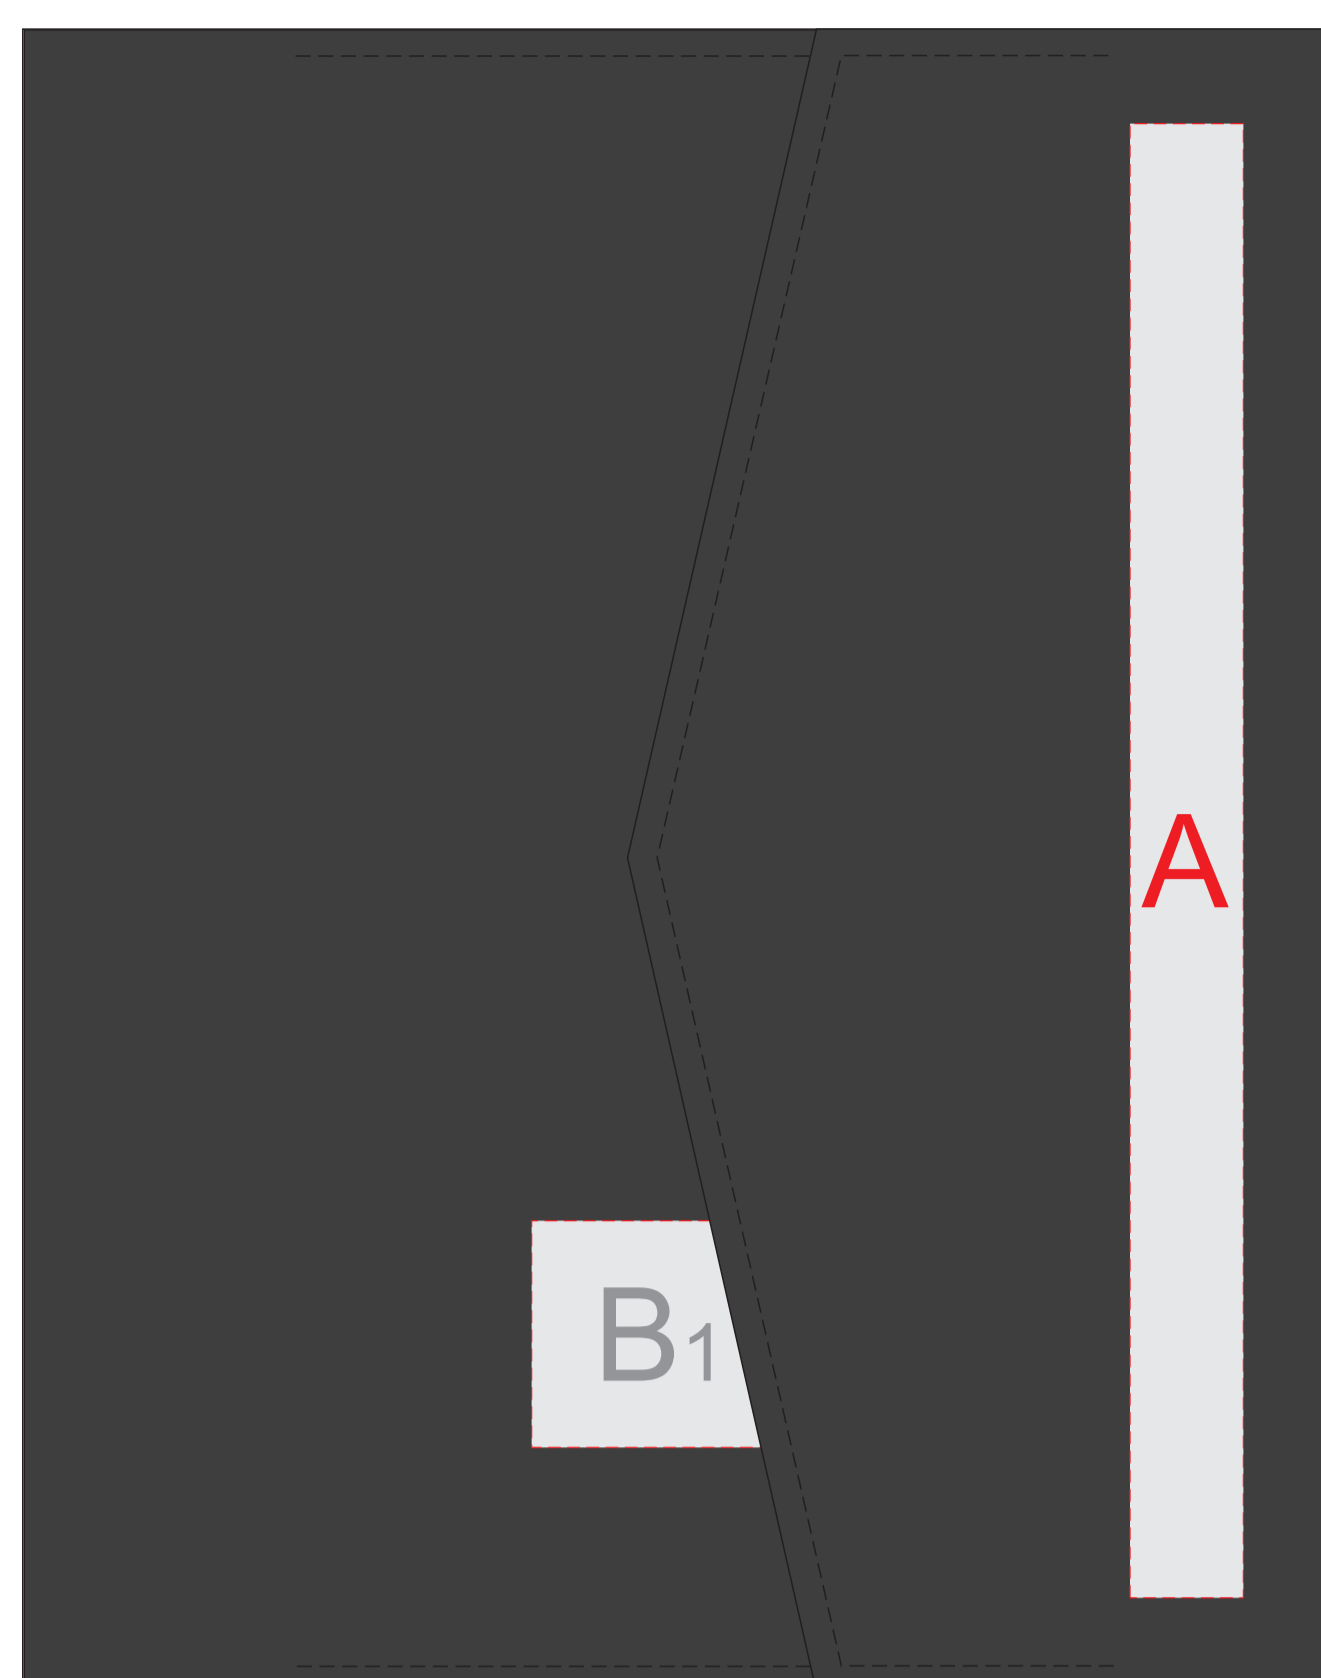

вид сзади

вид спереди

<b>A</b>	Вид нанесения	Макс площадь (Ш*В)
	Тиснение	15x95мм

<b>B</b>	Вид нанесения	Макс площадь (Ш*В)
	Тиснение	75x30мм

Внимание! При тампопечати и трафаретной печати в зоне С возможна миграция цвета

<b>C</b>	Вид нанесения	Макс площадь (Ш*В)
	Трафаретная печать 1+0	80x140мм
	Тампопечать	40x40мм

<b>D</b>	Вид нанесения	Макс площадь (Ш*В)
	Тиснение	40x48мм

вид спереди с открытым клапаном

вид спереди в развернутом виде с открытыми клапанами

коробка

Внимание! Трафаретная печать на коробке возможна в 1 цвет белой, черной или серебряной краской

<b>E</b>	Вид нанесения	Макс площадь (Ш*В)
	Трафаретная печать 1+0	220x140мм
	Цифровая печать на белой основе	285x190мм