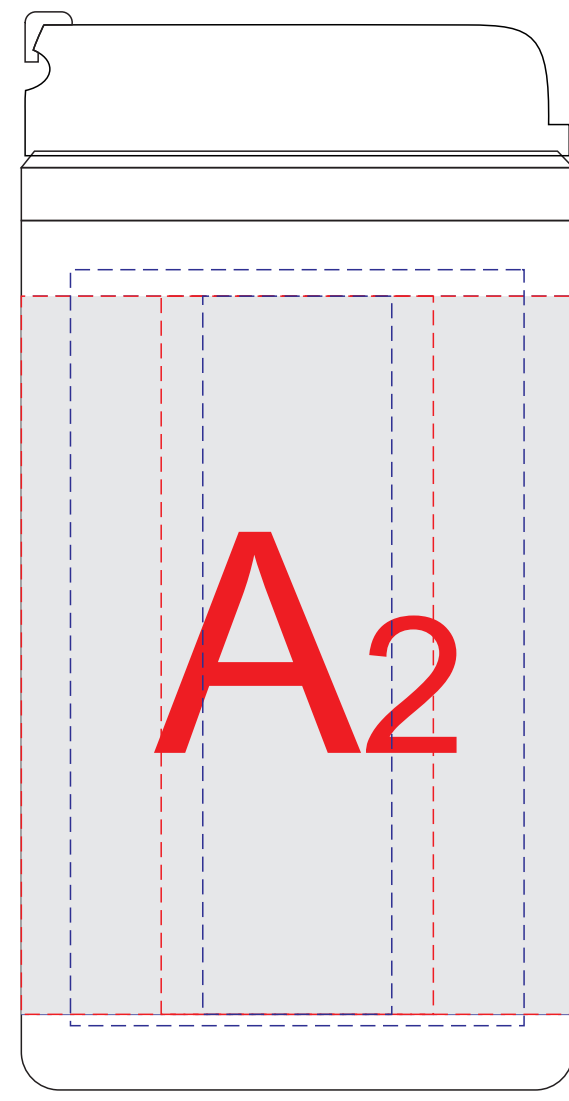

вид спереди

вид справа

вид сзади

вид слева

Внимание! Круговая гравировка не стыкуется.

	Вид нанесения	Макс площадь (Ш*В)
<b>A</b>	Гравировка	25x95мм
	Гравировка XL (кроме арт.827020)	60x100мм
	Круговая Гравировка	228,5x95мм
	Тампопечать	36x50мм
	Круговая Трафаретная печать	219x95мм