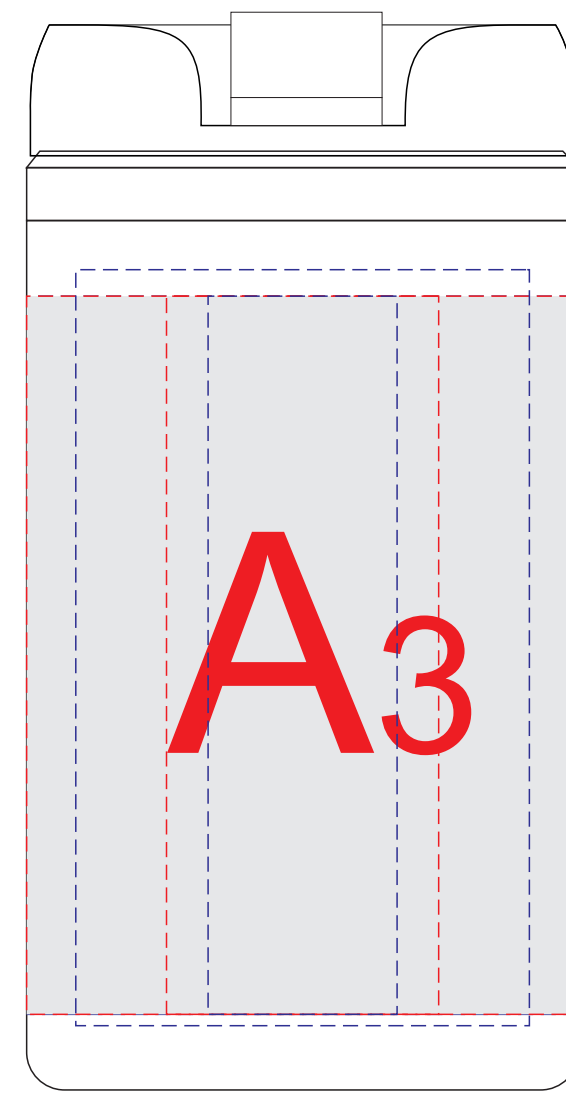

вид спереди

вид справа

вид сзади

вид слева

Внимание! Круговая гравировка не стыкуется.

	Вид нанесения	Макс площадь (Ш*В)
<b>A</b>	Гравировка	25x95мм
	Гравировка XL (кроме арт.827020)	60x100мм
	Круговая Гравировка	228,5x95мм
	Тампопечать	36x50мм
	Круговая Трафаретная печать	219x95мм