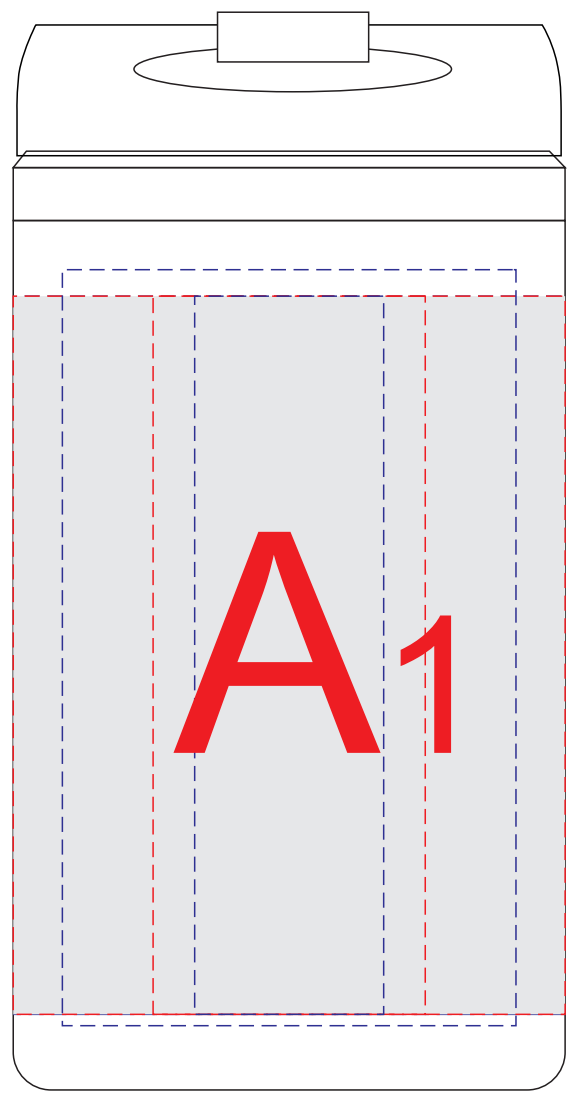

вид спереди

вид справа

вид сзади

вид слева

Внимание! Круговая гравировка не стыкуется.

	Вид нанесения	Макс площадь (Ш*В)
<b>A</b>	Гравировка	25x95мм
	Гравировка XL (кроме арт.827020)	60x100мм
	Круговая Гравировка	228,5x95мм
	Тампопечать	36x50мм
	Круговая Трафаретная печать	219x95мм