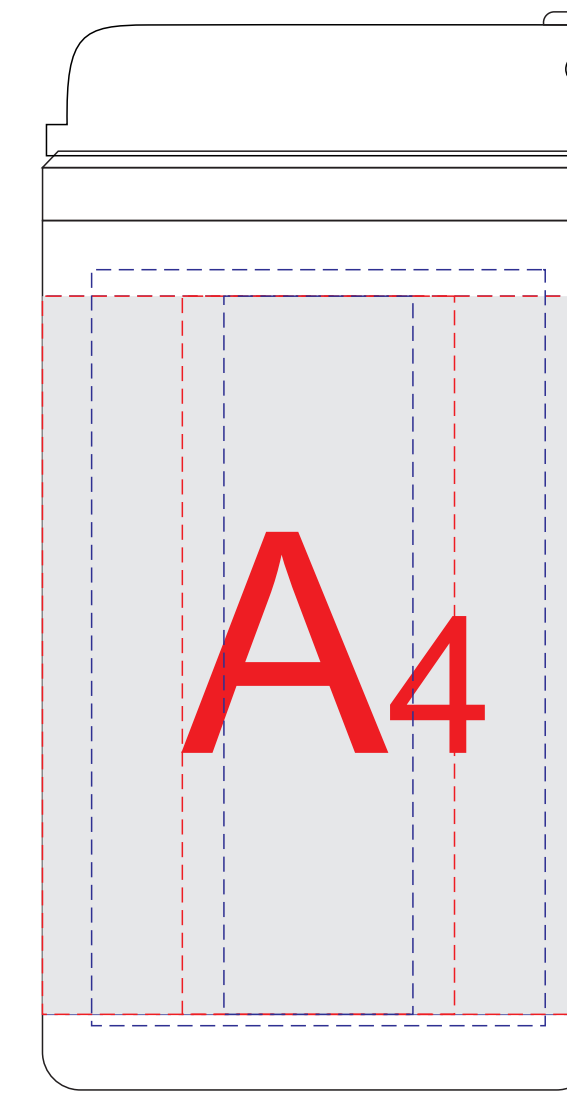

вид спереди

вид справа

вид сзади

вид слева

Внимание! Круговая гравировка не стыкуется.

	Вид нанесения	Макс площадь (Ш*В)
<b>A</b>	Гравировка	25x95мм
	Гравировка XL (кроме арт.827020)	60x100мм
	Круговая Гравировка	228,5x95мм
	Тампопечать	36x50мм
	Круговая Трафаретная печать	219x95мм