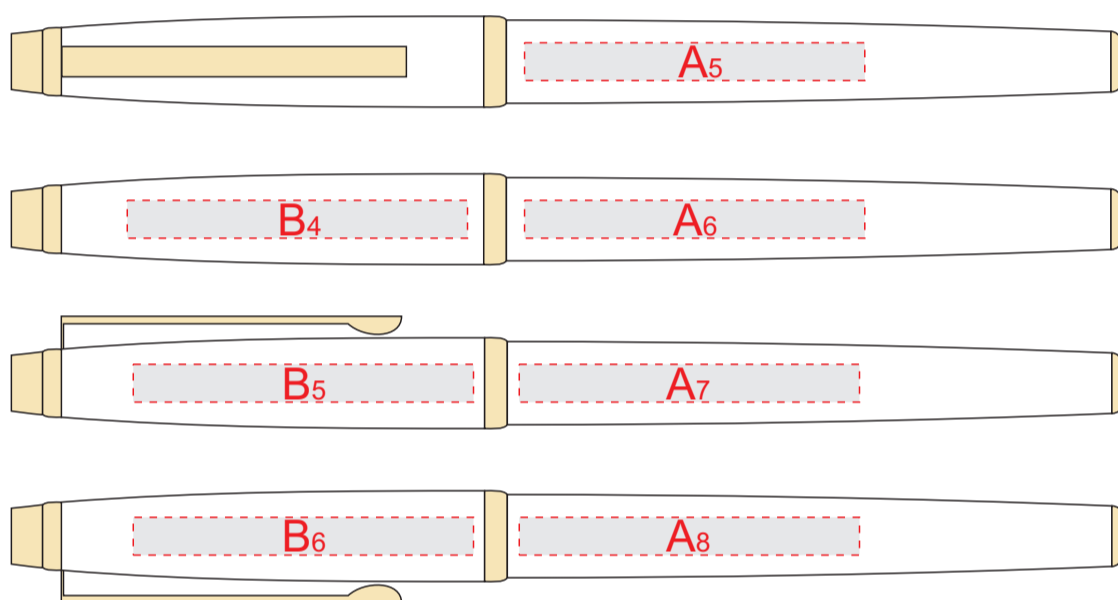

ручка

роллер

|          |               |                    |
|----------|---------------|--------------------|
| <b>A</b> | Вид нанесения | Макс площадь (Ш*В) |
|          | Гравировка    | 45x5мм             |
|          | Тампопечать   | 45x5мм             |

|          |               |                    |
|----------|---------------|--------------------|
| <b>B</b> | Вид нанесения | Макс площадь (Ш*В) |
|          | Гравировка    | 45x5мм             |
|          | Тампопечать   | 45x5мм             |