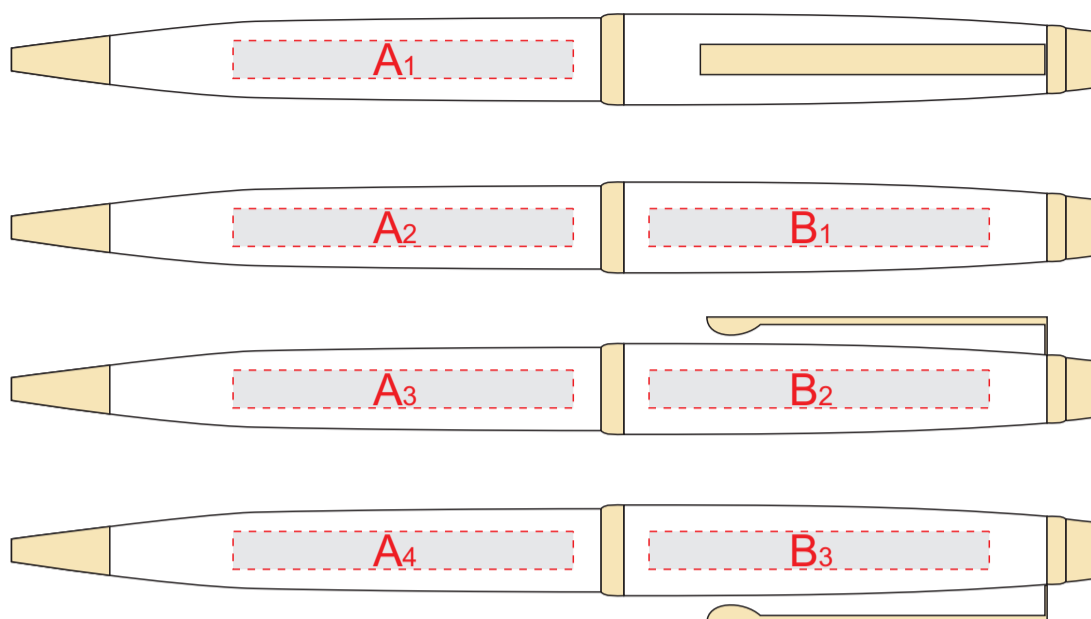

ручка

роллер

|          |               |                    |
|----------|---------------|--------------------|
| <b>A</b> | Вид нанесения | Макс площадь (Ш*В) |
|          | Гравировка    | 45x5мм             |
|          | Тампопечать   | 45x5мм             |

|          |               |                    |
|----------|---------------|--------------------|
| <b>B</b> | Вид нанесения | Макс площадь (Ш*В) |
|          | Гравировка    | 45x5мм             |
|          | Тампопечать   | 45x5мм             |