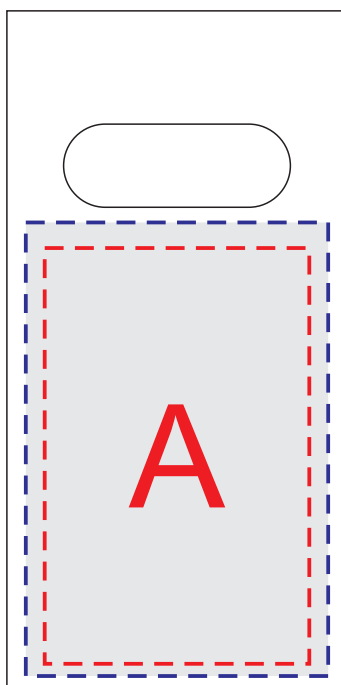

Арт. 10621900

A	Вид нанесения	Макс площадь (Ш*В)
	Тампопечать	35x50мм
	Уф печать	40x60мм
	Шильд спектрум	40x60мм

B	Вид нанесения	Макс площадь (Ш*В)
	Тампопечать	50x4мм