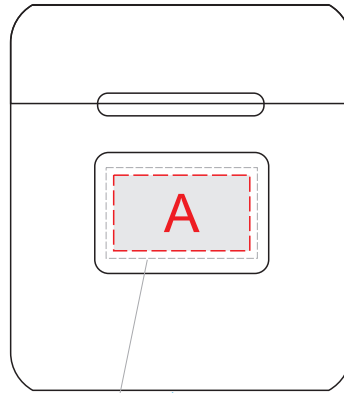

вид сверху

вид спереди

вид сзади

**Внимание!**  
Шильд с клеевым слоем  
идет в комплекте  
и монтируется на место  
после нанесения

область  
подсветки

usb

usb

<b>А</b>	<b>Вид нанесения</b>	<b>Макс площадь (Ш*В)</b>
	Гравировка	18x10мм

<b>В</b>	<b>Вид нанесения</b>	<b>Макс площадь (Ш*В)</b>
	Тампопечать	25x20мм
	Уф печать	20x20мм

<b>С</b>	<b>Вид нанесения</b>	<b>Макс площадь (Ш*В)</b>
	Тампопечать	25x5мм
	Уф печать	34x9мм

вид спереди

вид сзади