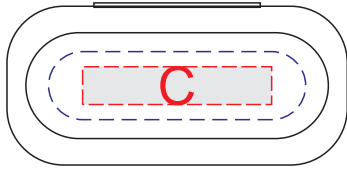

вид сверху

вид спереди

вид сзади

**Внимание!**  
Шильд с клеевым слоем  
идет в комплекте  
и монтируется на место  
после нанесения

область  
подсветки

usb

usb

<b>А</b>	<b>Вид нанесения</b>	<b>Макс площадь (Ш*В)</b>
	Гравировка	18x10мм

<b>В</b>	<b>Вид нанесения</b>	<b>Макс площадь (Ш*В)</b>
	Тампопечать	25x20мм
	Уф печать	20x20мм

<b>С</b>	<b>Вид нанесения</b>	<b>Макс площадь (Ш*В)</b>
	Тампопечать	25x5мм
	Уф печать	34x9мм

вид спереди

вид сзади