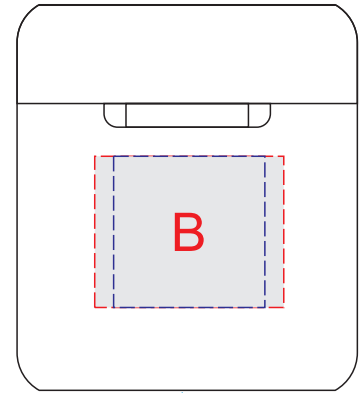

вид сверху

вид спереди

вид сзади

**Внимание!**  
Шильд с клеевым слоем  
идет в комплекте  
и монтируется на место  
после нанесения

область  
подсветки

usb

usb

<b>А</b>	<b>Вид нанесения</b>	<b>Макс площадь (Ш*В)</b>
	Гравировка	18x10мм

<b>В</b>	<b>Вид нанесения</b>	<b>Макс площадь (Ш*В)</b>
	Тампопечать	25x20мм
	Уф печать	20x20мм

<b>С</b>	<b>Вид нанесения</b>	<b>Макс площадь (Ш*В)</b>
	Тампопечать	25x5мм
	Уф печать	34x9мм

вид спереди

вид сзади