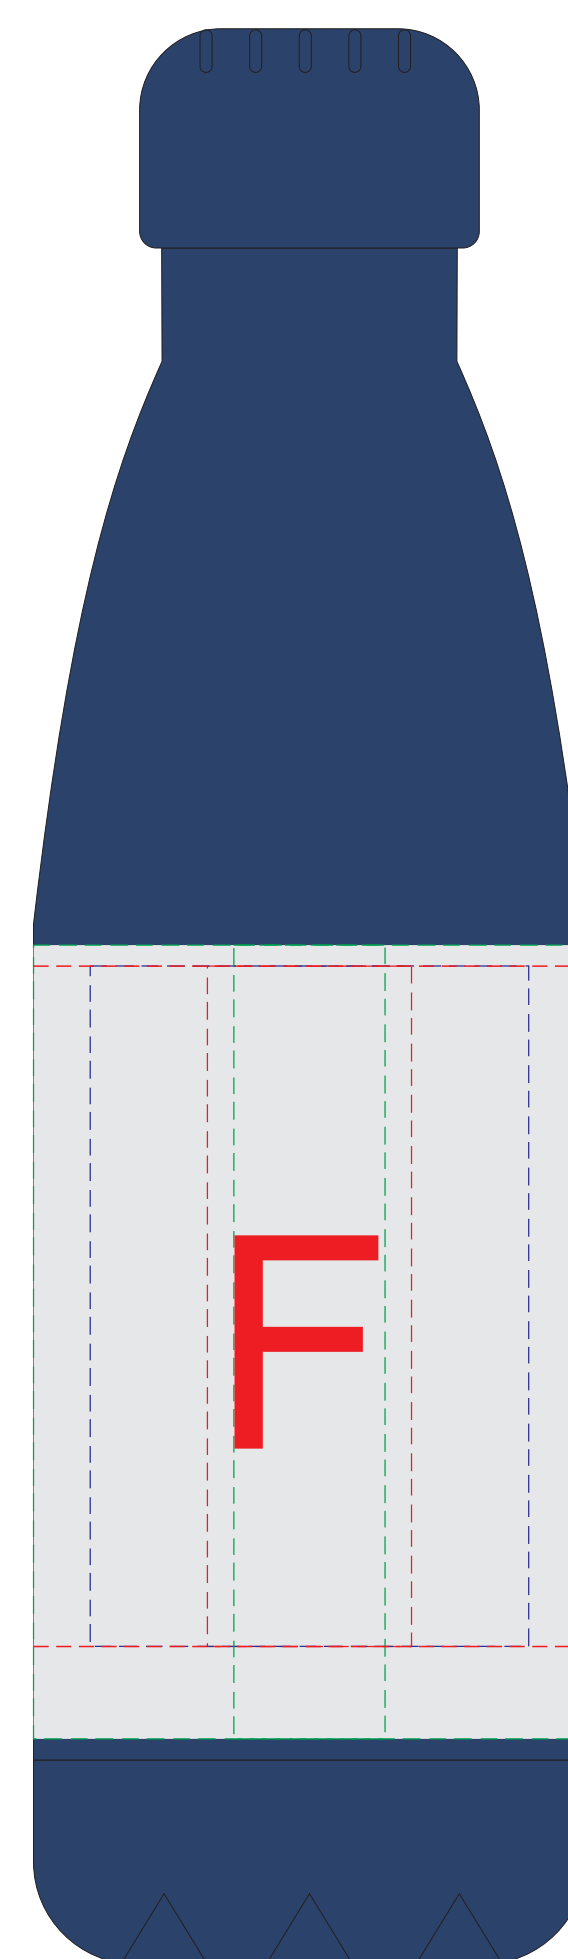

крышка коробки

Внимание! Тампопечать возможна в 1 цвет - черной, серебряной или золотой краской.
Трафаретная печать возможна в 1 цвет - белой, черной или серебряной краской.

A	Вид нанесения	Макс площадь (Ш*В)
	Тампопечать 1+0	35x35мм
	Трафаретная печать 1+0	230x230мм
	Тиснение	60x60мм
	Цифровая печать на белой основе	280x275мм
Шильд спектрум	150x150мм	

C	Вид нанесения	Макс площадь (Ш*В)
	Тампопечать	35x6мм
	Уф-печать	35x6мм

D	Вид нанесения	Макс площадь (Ш*В)
	Уф-печать	85x7мм

E	Вид нанесения	Макс площадь (Ш*В)
	Уф-печать	115x7мм

лицо

оборот

B	Вид нанесения	Макс площадь (Ш*В)
	Тиснение	95x95мм
	Уф-печать	125x190мм
	Трафаретная печать 1+0	90x160мм

гравировка серебро

Круговая УФ печать

Круговая гравировка не более 210x90мм

Внимание! Круговая гравировка не стыкуется!

F	Вид нанесения	Макс площадь (Ш*В)
	Гравировка	27x90мм
	Круговая гравировка	210x90мм
	Гравировка XL	58x90мм
	УФ печать	20x100мм
	Круговая УФ печать	213,5x105мм