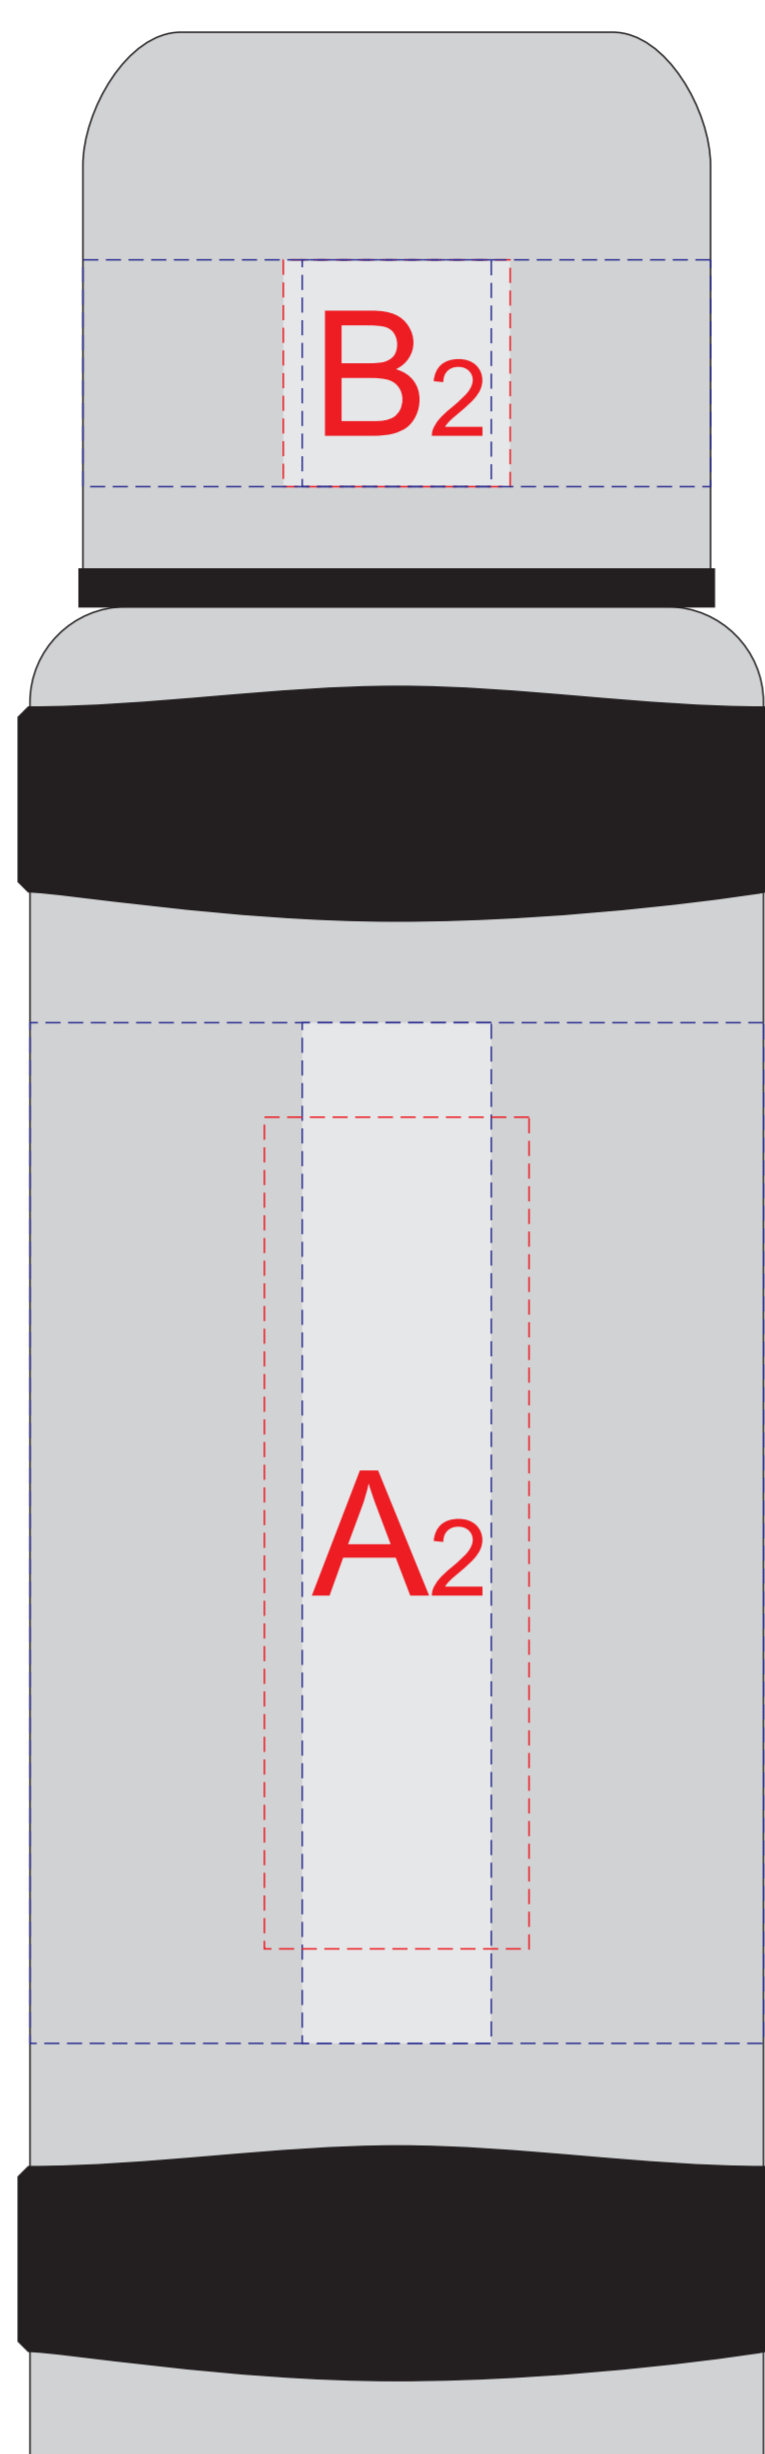

вид сверху

вид слева

вид спереди

вид справа

В Круговая гравировка

Внимание! Круговая гравировка не стыкуется.

А	Вид нанесения	Макс площадь (Ш*В)
	Гравировка	25x100мм
	Круговая гравировка	230x99мм
	Тампопечать	30x45мм

В	Вид нанесения	Макс площадь (Ш*В)
	Гравировка	25x30мм
	Круговая гравировка	259x30мм
	Тампопечать	30x30мм

С	Вид нанесения	Макс площадь (Ш*В)
	Тампопечать	40x40мм
	Гравировка	35x35мм