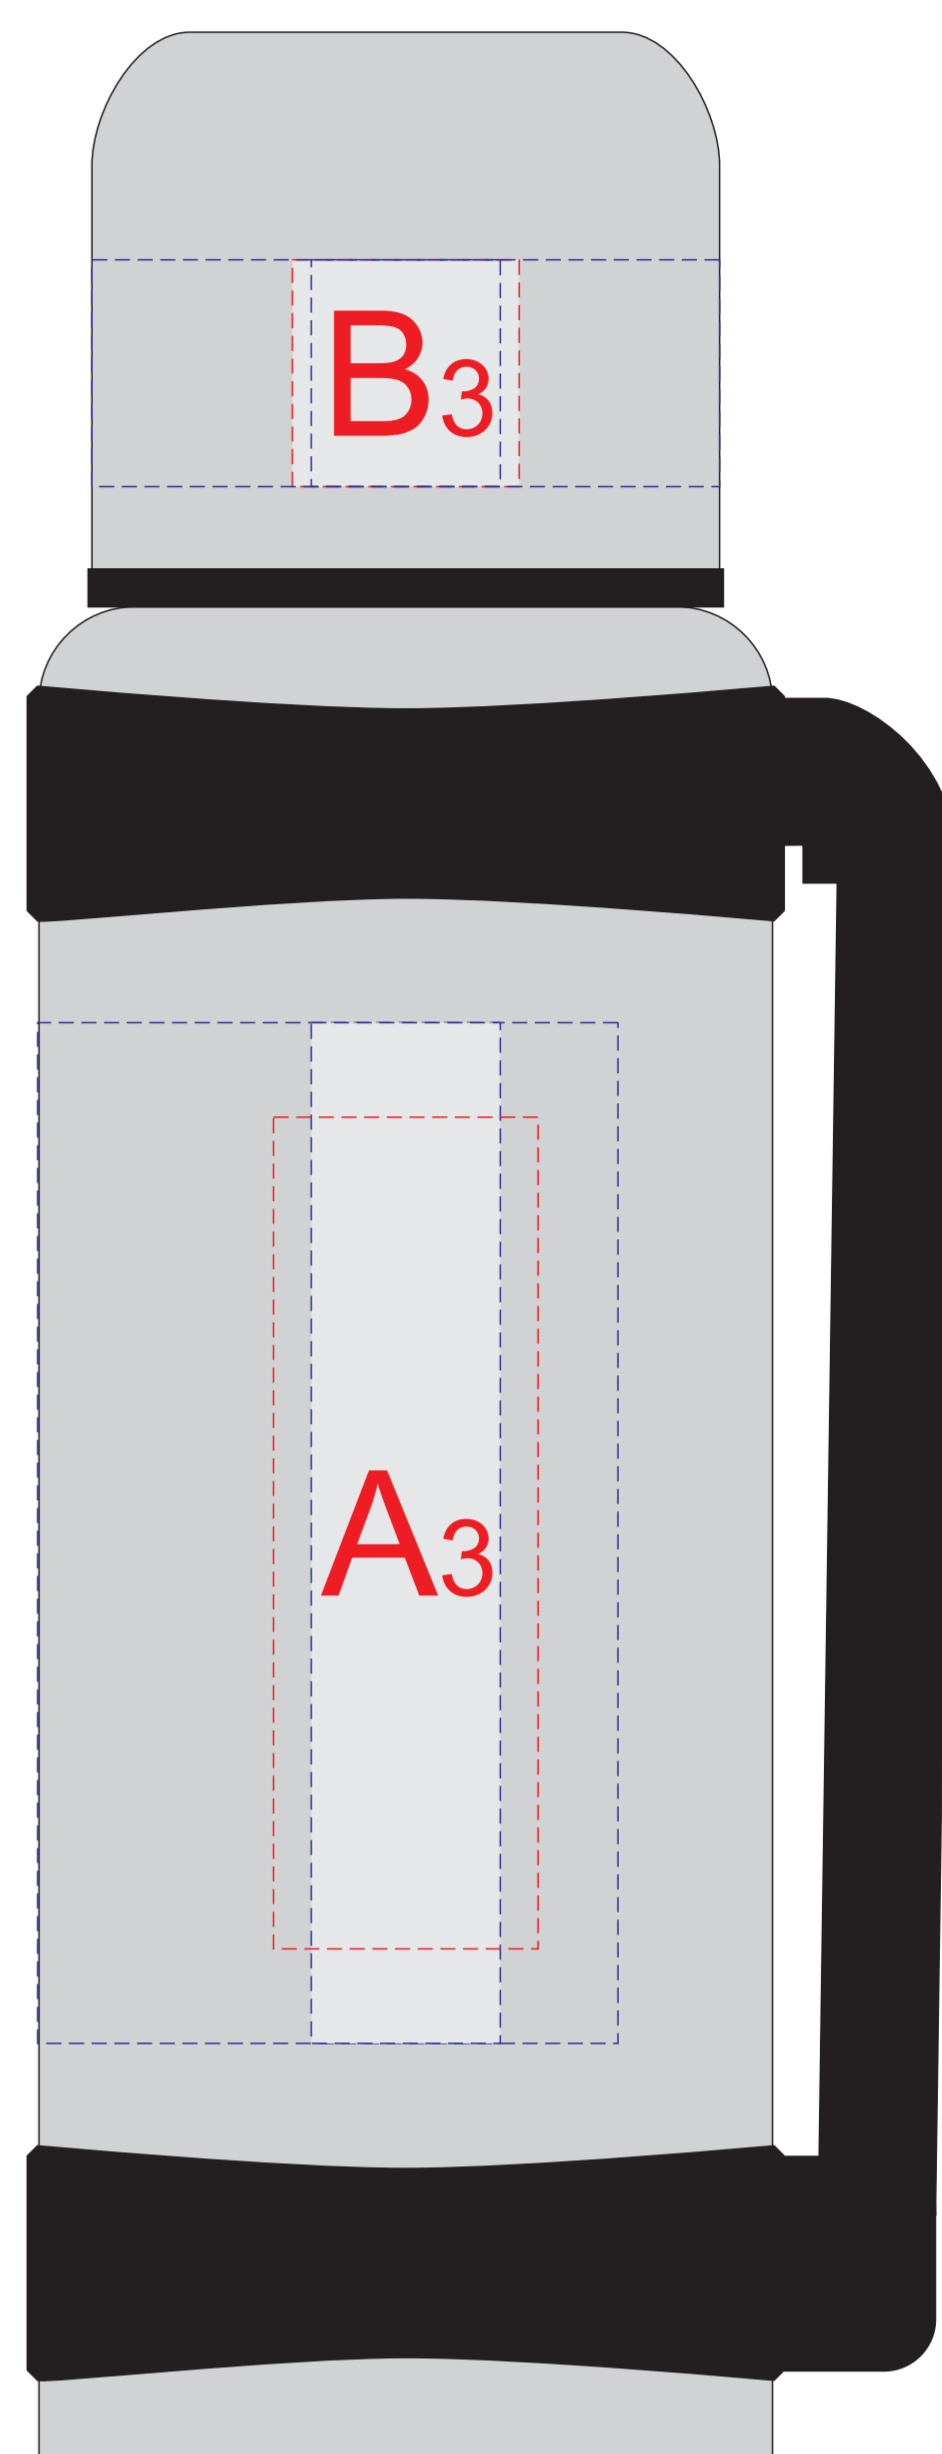

вид сверху

вид слева

вид спереди

вид справа

В Круговая гравировка

Внимание! Круговая гравировка не стыкуется.

А	Вид нанесения	Макс площадь (Ш*В)
	Гравировка	25x100мм
	Круговая гравировка	230x99мм
	Тампопечать	30x45мм

В	Вид нанесения	Макс площадь (Ш*В)
	Гравировка	25x30мм
	Круговая гравировка	259x30мм
	Тампопечать	30x30мм

С	Вид нанесения	Макс площадь (Ш*В)
	Тампопечать	40x40мм
	Гравировка	35x35мм