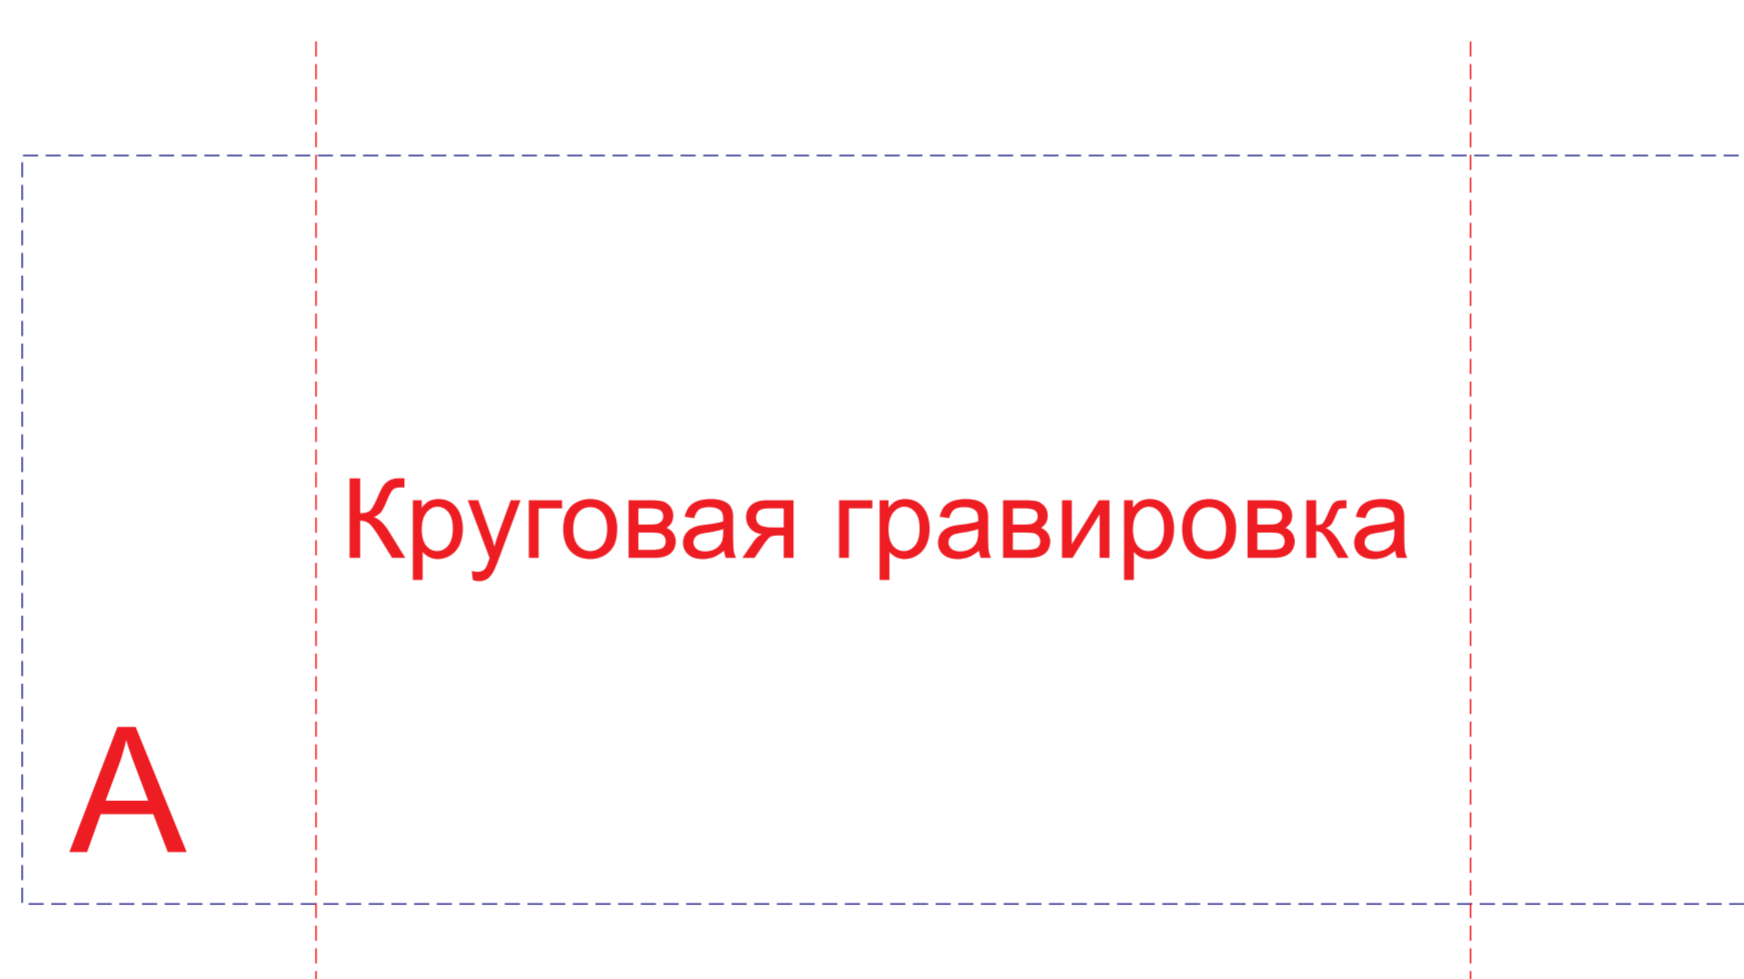

вид сверху

вид слева

вид спереди

вид справа

В Круговая гравировка

Внимание! Круговая гравировка не стыкуется.

А	Вид нанесения	Макс площадь (Ш*В)
	Гравировка	25x100мм
	Круговая гравировка	230x99мм
	Тампопечать	30x45мм

В	Вид нанесения	Макс площадь (Ш*В)
	Гравировка	25x30мм
	Круговая гравировка	259x30мм
	Тампопечать	30x30мм

С	Вид нанесения	Макс площадь (Ш*В)
	Тампопечать	40x40мм
	Гравировка	35x35мм