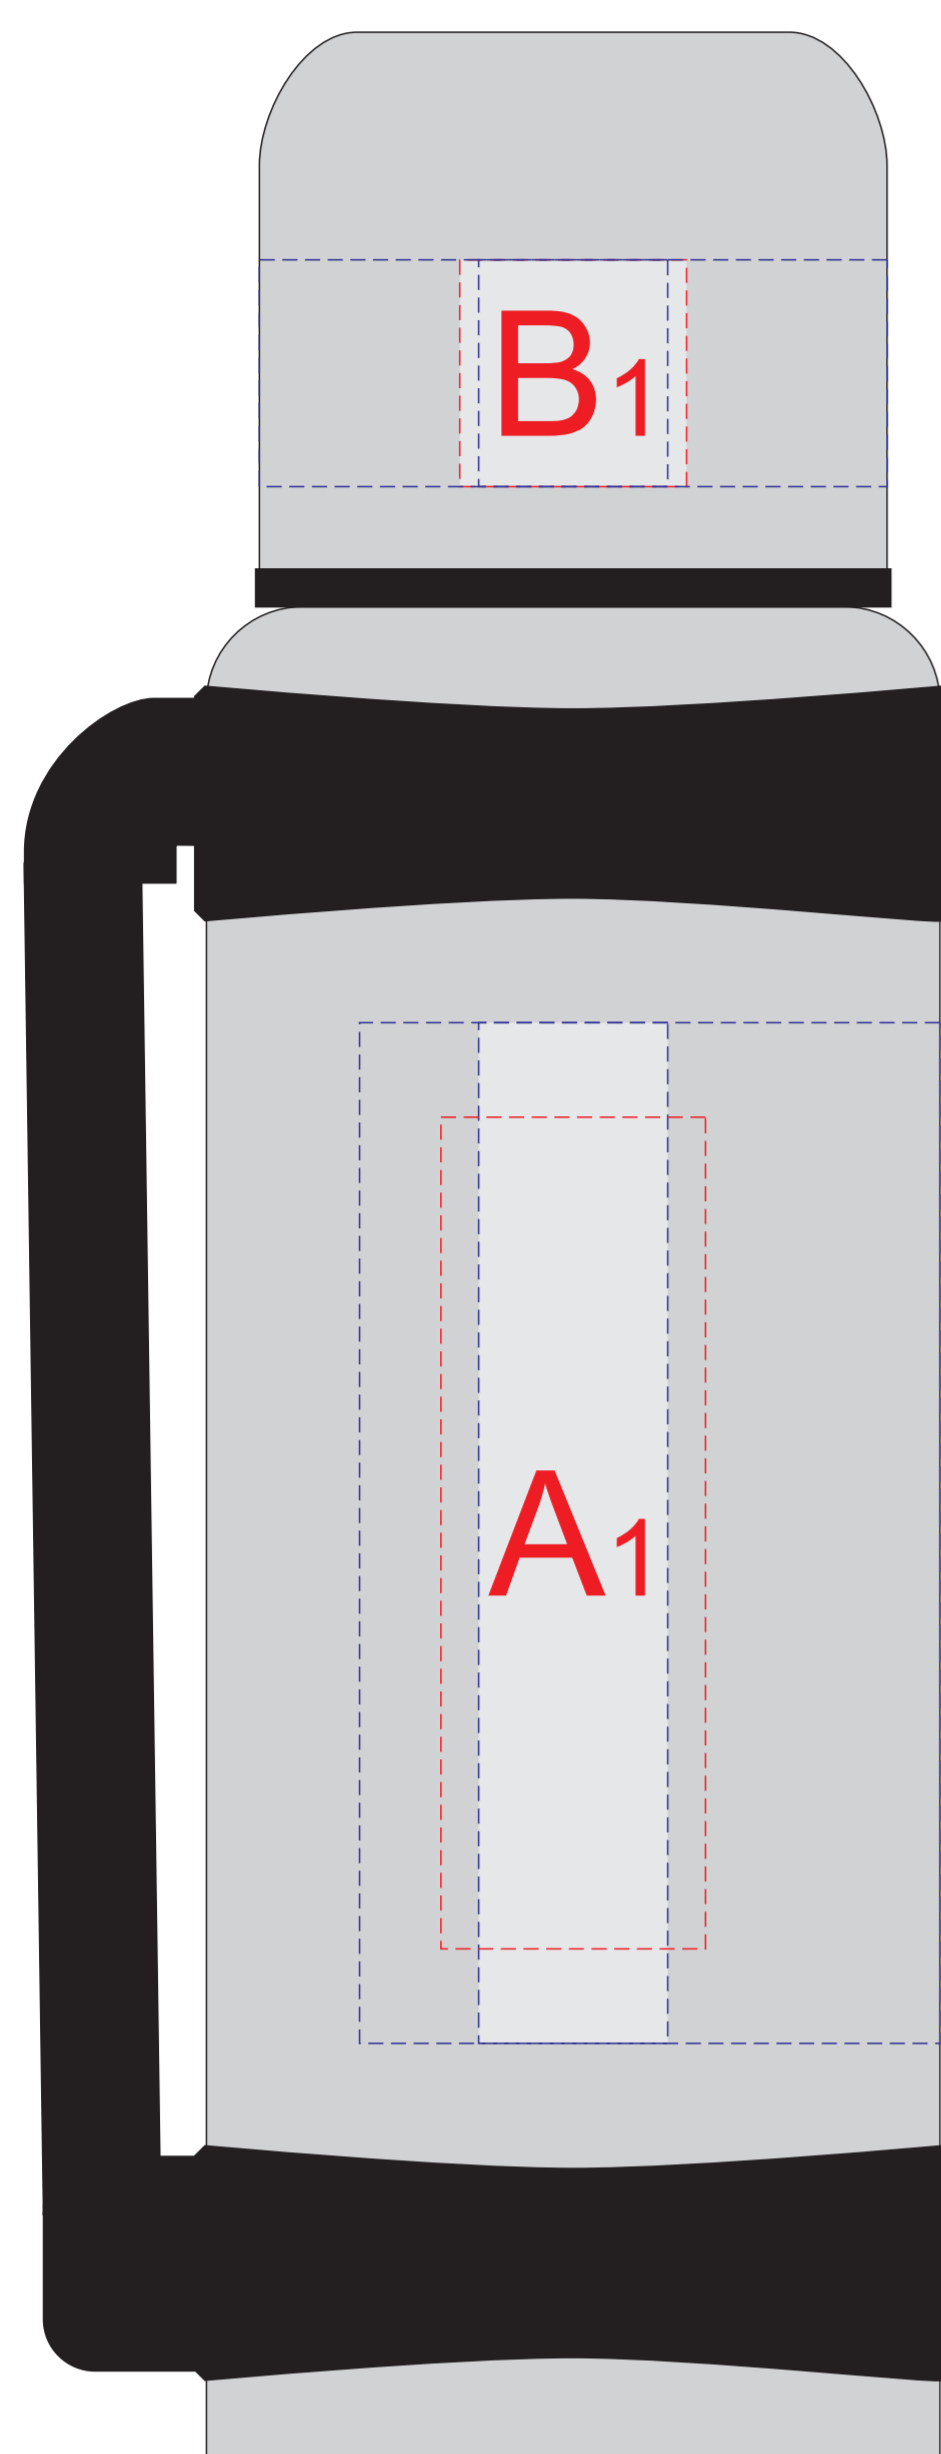

вид сверху

вид слева

вид спереди

вид справа

В Круговая гравировка

Внимание! Круговая гравировка не стыкуется.

А	Вид нанесения	Макс площадь (Ш*В)
	Гравировка	25x100мм
	Круговая гравировка	230x99мм
	Тампопечать	30x45мм

В	Вид нанесения	Макс площадь (Ш*В)
	Гравировка	25x30мм
	Круговая гравировка	259x30мм
	Тампопечать	30x30мм

С	Вид нанесения	Макс площадь (Ш*В)
	Тампопечать	40x40мм
	Гравировка	35x35мм