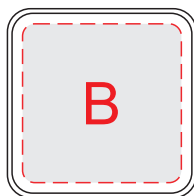

вид сбоку (нанесение только с одной стороны)

вид снизу (крышка)

открывается здесь

A	Вид нанесения	Макс площадь (Ш*В)
	Тампопечать	10x20мм
B	Вид нанесения	Макс площадь (Ш*В)
	Смола	21x21мм
	Гравировка	21x21мм