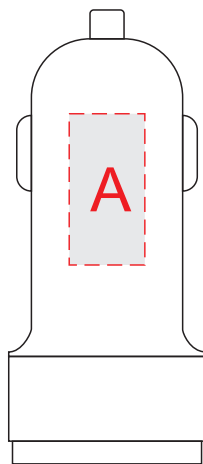

вид сбоку (нанесение только с одной стороны)

вид снизу (крышка)

открывается здесь

A	Вид нанесения	Макс площадь (Ш*В)
	Тампопечать	10x20мм
B	Вид нанесения	Макс площадь (Ш*В)
	Смола	21x21мм
	Гравировка	21x21мм