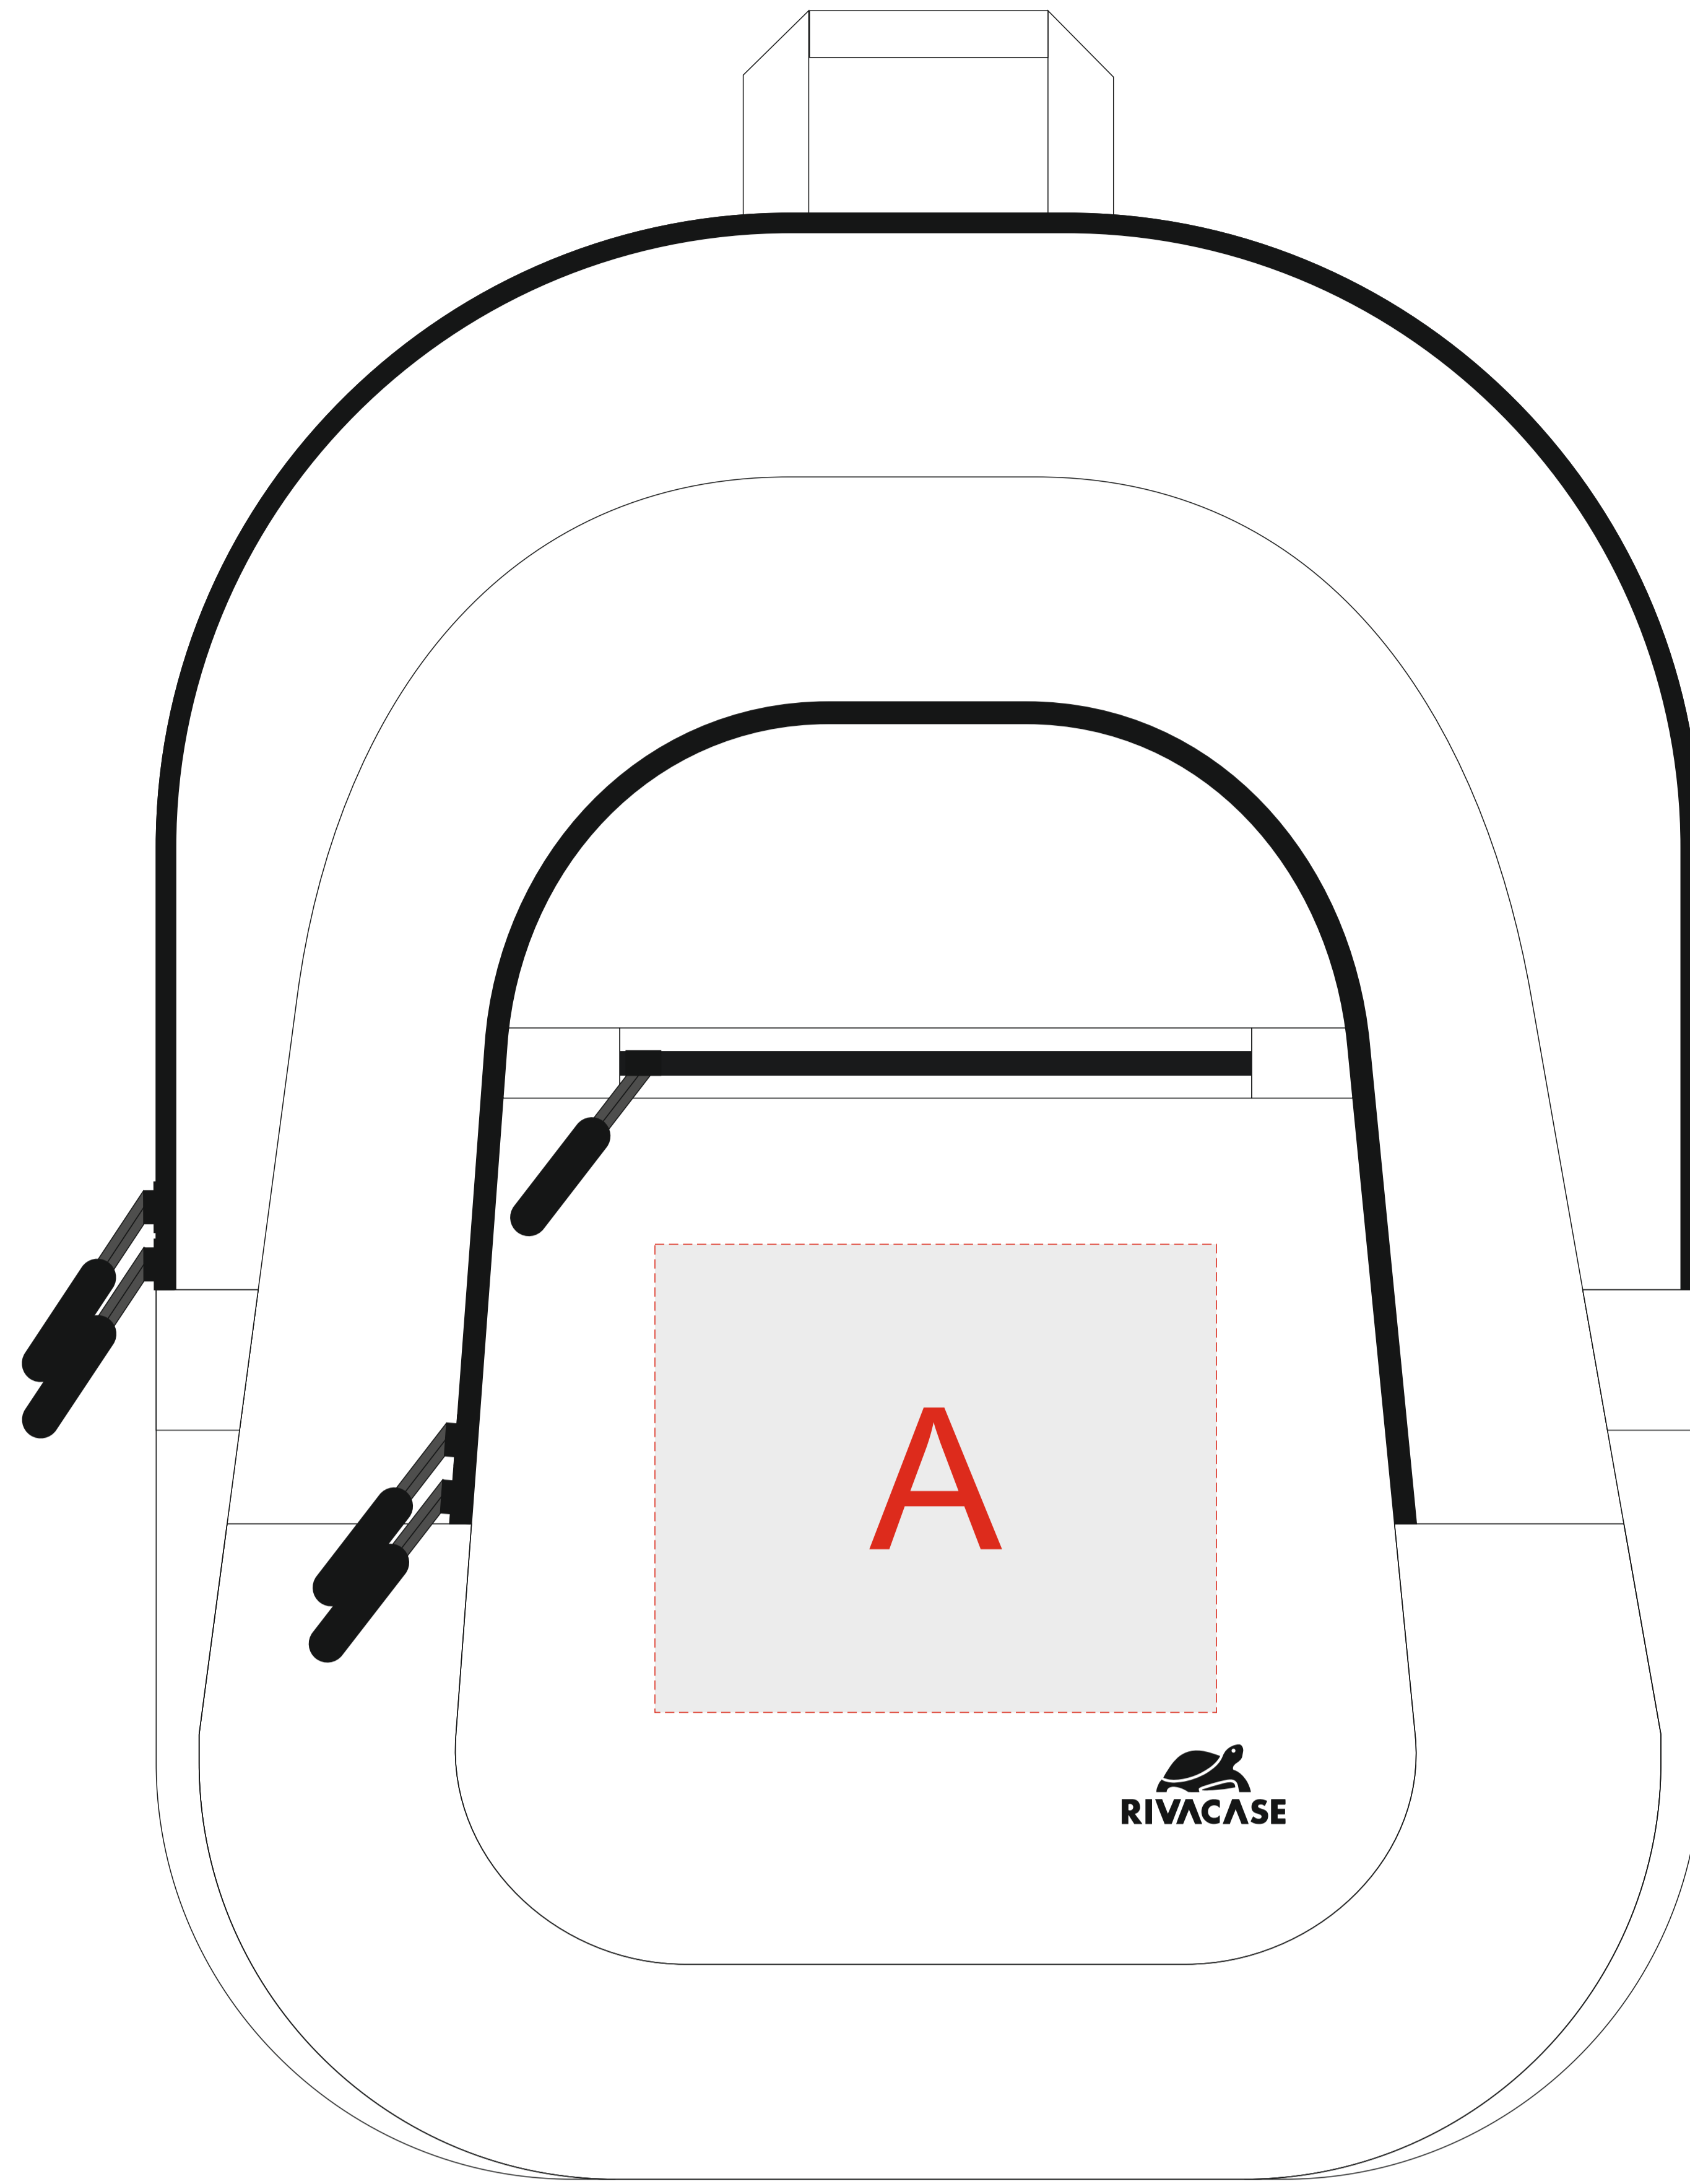

Арт. 94410,94411

A	Вид нанесения	Макс площадь (Ш*В)
	Термотрансфер	120x100мм