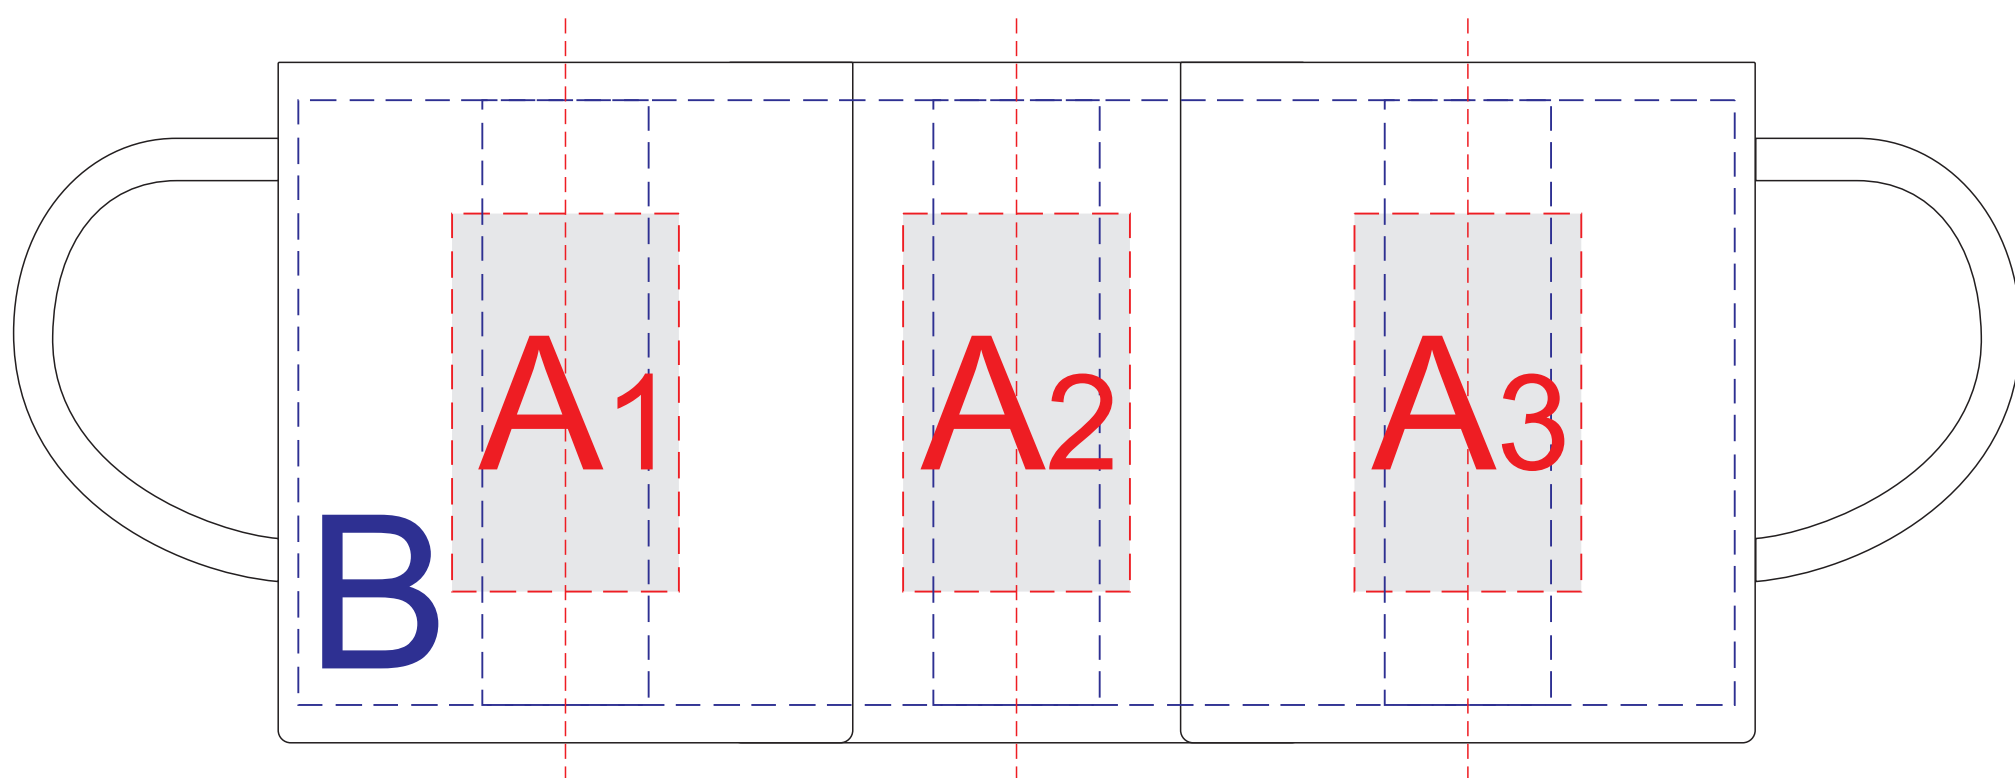

ручка слева

ручка сзади

ручка справа

<b>A</b>	Вид нанесения	Макс площадь (Ш*В)
	Тампопечать	30x50мм
	Гравировка	22x80мм
<b>B</b>	Вид нанесения	Макс площадь (Ш*В)
	Круговая гравировка	190x80мм