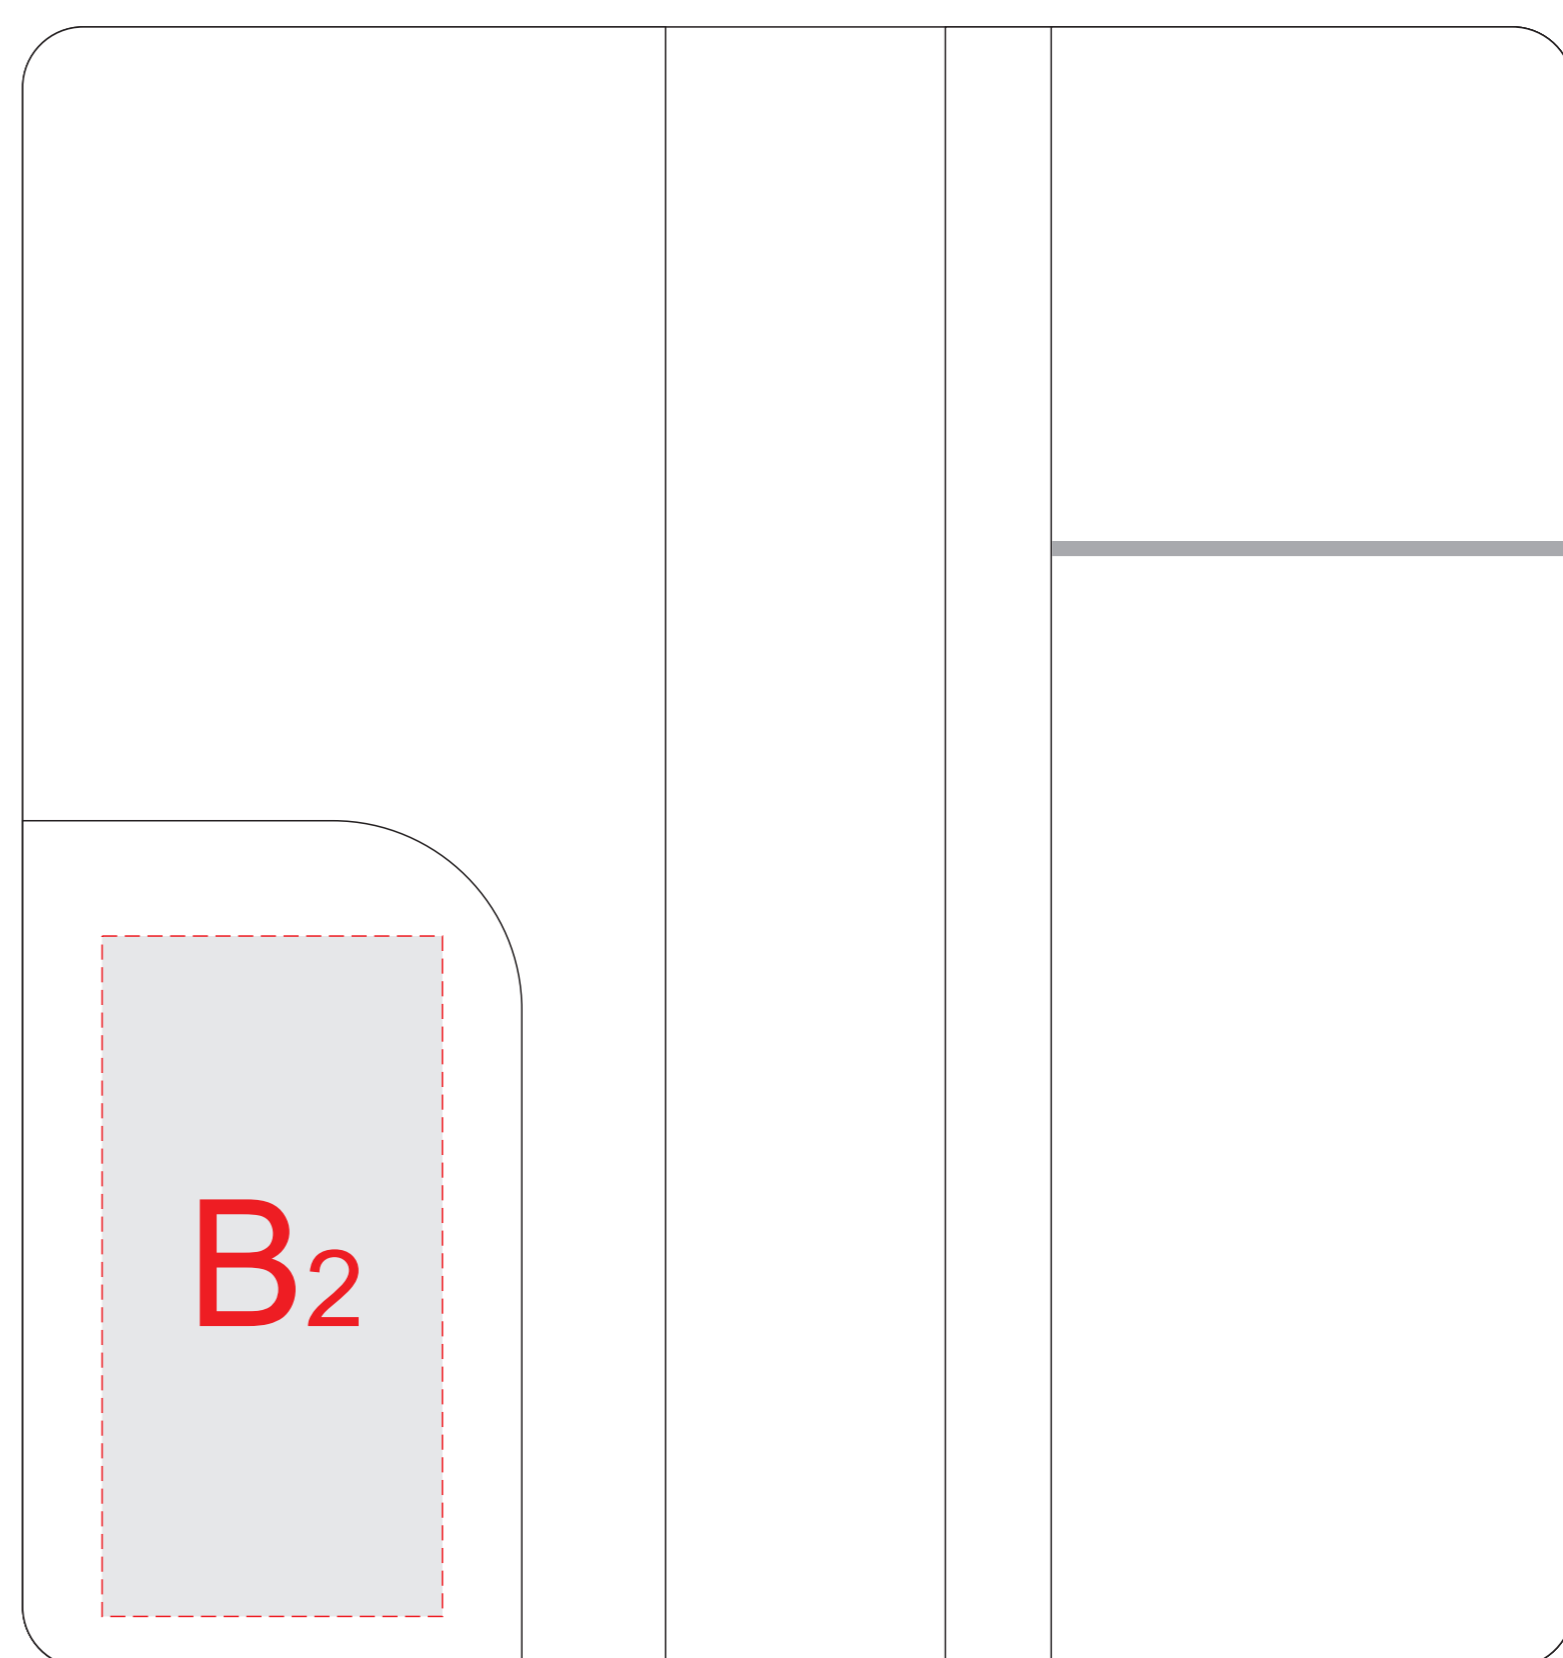

Внешняя сторона

Внутренняя сторона

Линия сгиба обложки в сложенном виде

A	Вид нанесения	Макс площадь (Ш*В)
	Тампопечать	50x50мм
Тиснение	65x90мм	

B	Вид нанесения	Макс площадь (Ш*В)
	Тампопечать	45x50мм
Тиснение	45x90мм	