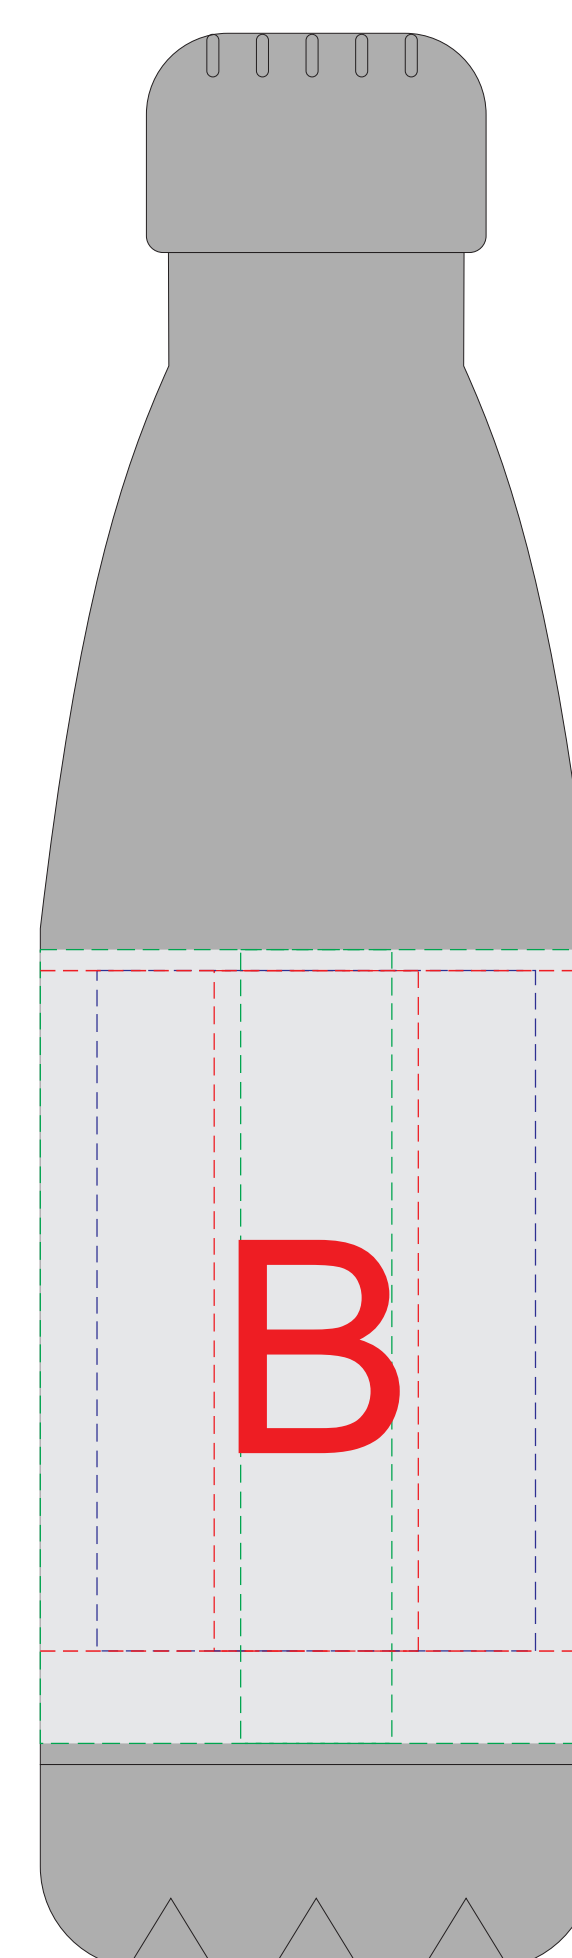

крышка коробки

Внимание! Тампопечать возможна в 1 цвет - черной, серебряной или золотой краской.  
Трафаретная печать возможна в 1 цвет - белой, черной или серебряной краской.

A	Вид нанесения	Макс площадь (Ш*В)
	Тампопечать 1+0	35x35мм
	Трафаретная печать 1+0	230x160мм
	Тиснение	60x60мм
	Цифровая печать на белой основе	270x200мм
Шильд спектрум	150x150мм	

Внимание! Круговая гравировка не стыкуется!

B	Вид нанесения	Макс площадь (Ш*В)
	Гравировка	27x90мм
	Круговая гравировка	210x90мм
	Гравировка XL	58x90мм
	УФ печать	20x100мм
	Круговая УФ печать	213,5x105мм

Лицо

Оборот

C	Вид нанесения	Макс площадь (Ш*В)
	Уф печать	50x110мм

D	Вид нанесения	Макс площадь (Ш*В)
	Уф печать	50x85мм