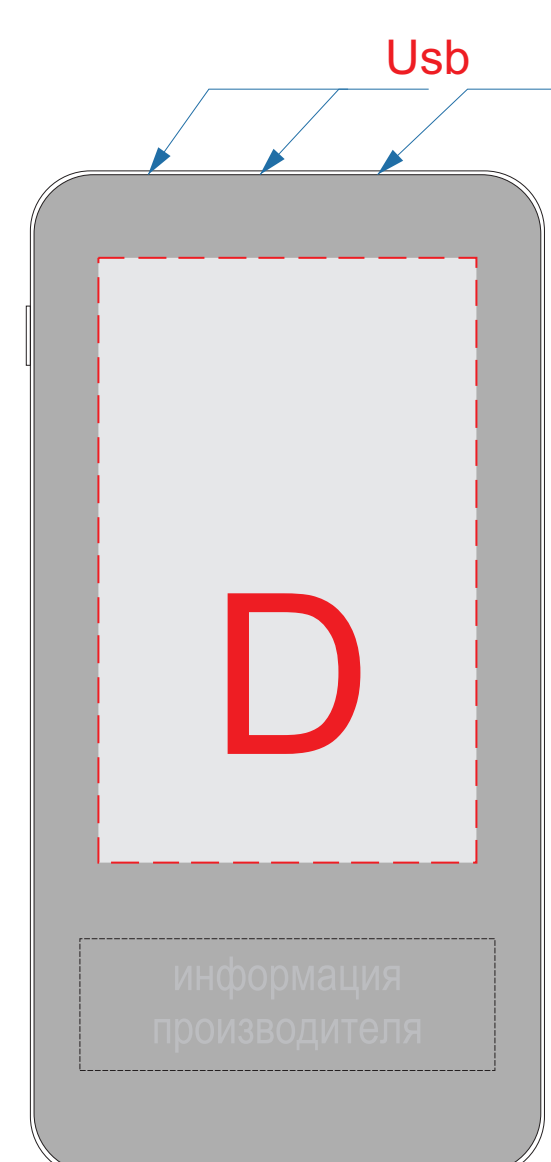

крышка коробки

Внимание! Тампопечать возможна в 1 цвет - черной, серебряной или золотой краской.  
Трафаретная печать возможна в 1 цвет - белой, черной или серебряной краской.

A	Вид нанесения	Макс площадь (Ш*В)
	Тампопечать 1+0	35x35мм
	Трафаретная печать 1+0	230x160мм
	Тиснение	60x60мм
	Цифровая печать на белой основе	270x200мм
Шильд спектрум	150x150мм	

Внимание! Круговая гравировка не стыкуется!

B	Вид нанесения	Макс площадь (Ш*В)
	Гравировка	27x90мм
	Круговая гравировка	210x90мм
	Гравировка XL	58x90мм
	УФ печать	20x100мм
	Круговая УФ печать	213,5x105мм

Лицо

Оборот

C	Вид нанесения	Макс площадь (Ш*В)
	Уф печать	50x110мм

D	Вид нанесения	Макс площадь (Ш*В)
	Уф печать	50x85мм