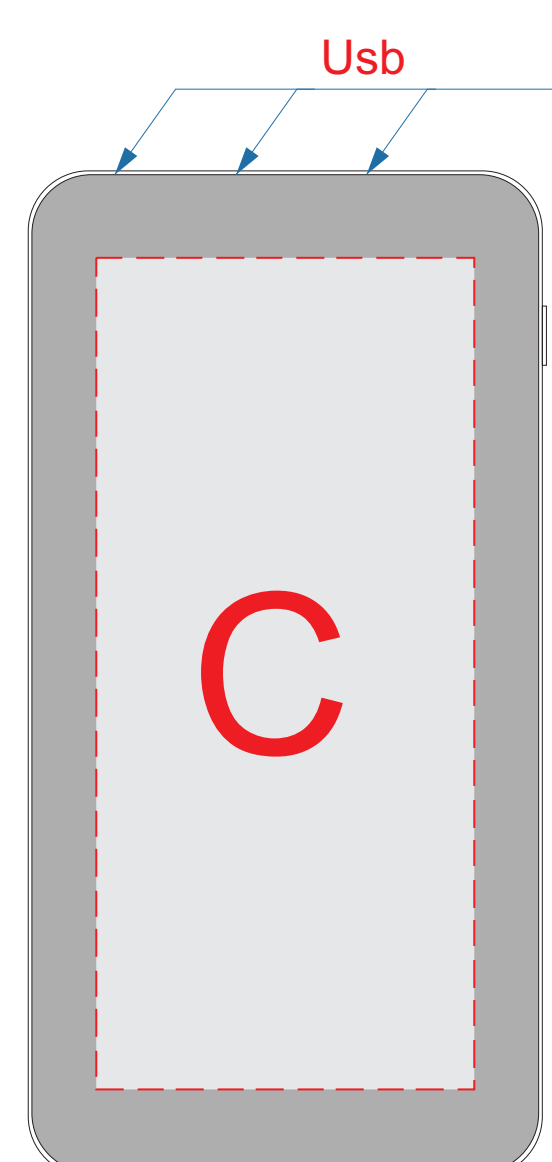

крышка коробки

Внимание! Тампопечать возможна в 1 цвет - черной, серебряной или золотой краской.  
Трафаретная печать возможна в 1 цвет - белой, черной или серебряной краской.

A	Вид нанесения	Макс площадь (Ш*В)
	Тампопечать 1+0	35x35мм
	Трафаретная печать 1+0	230x160мм
	Тиснение	60x60мм
	Цифровая печать на белой основе	270x200мм
Шильд спектрум	150x150мм	

Внимание! Круговая гравировка не стыкуется!

B	Вид нанесения	Макс площадь (Ш*В)
	Гравировка	27x90мм
	Круговая гравировка	210x90мм
	Гравировка XL	58x90мм
	УФ печать	20x100мм
	Круговая УФ печать	213,5x105мм

Лицо

Оборот

C	Вид нанесения	Макс площадь (Ш*В)
	Уф печать	50x110мм

D	Вид нанесения	Макс площадь (Ш*В)
	Уф печать	50x85мм