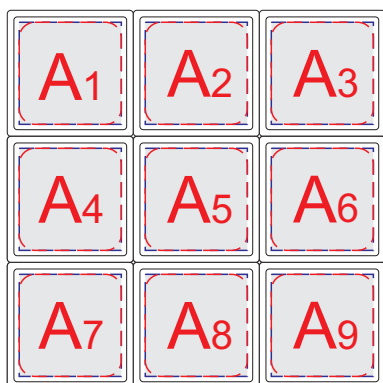

Арт. 104710

при изготовлении макета выбирайте нужную вам сторону (грань)

| A | Вид нанесения | Макс площадь (Ш*В) |
|---|-----------------|--------------------|
| | Цифровая печать | 13,5x13,5мм |
| | Смола | 13,5x13,5мм |

грань слева от циферблата

грань сверху от циферблата

грань справа от циферблата

грань сзади от циферблата