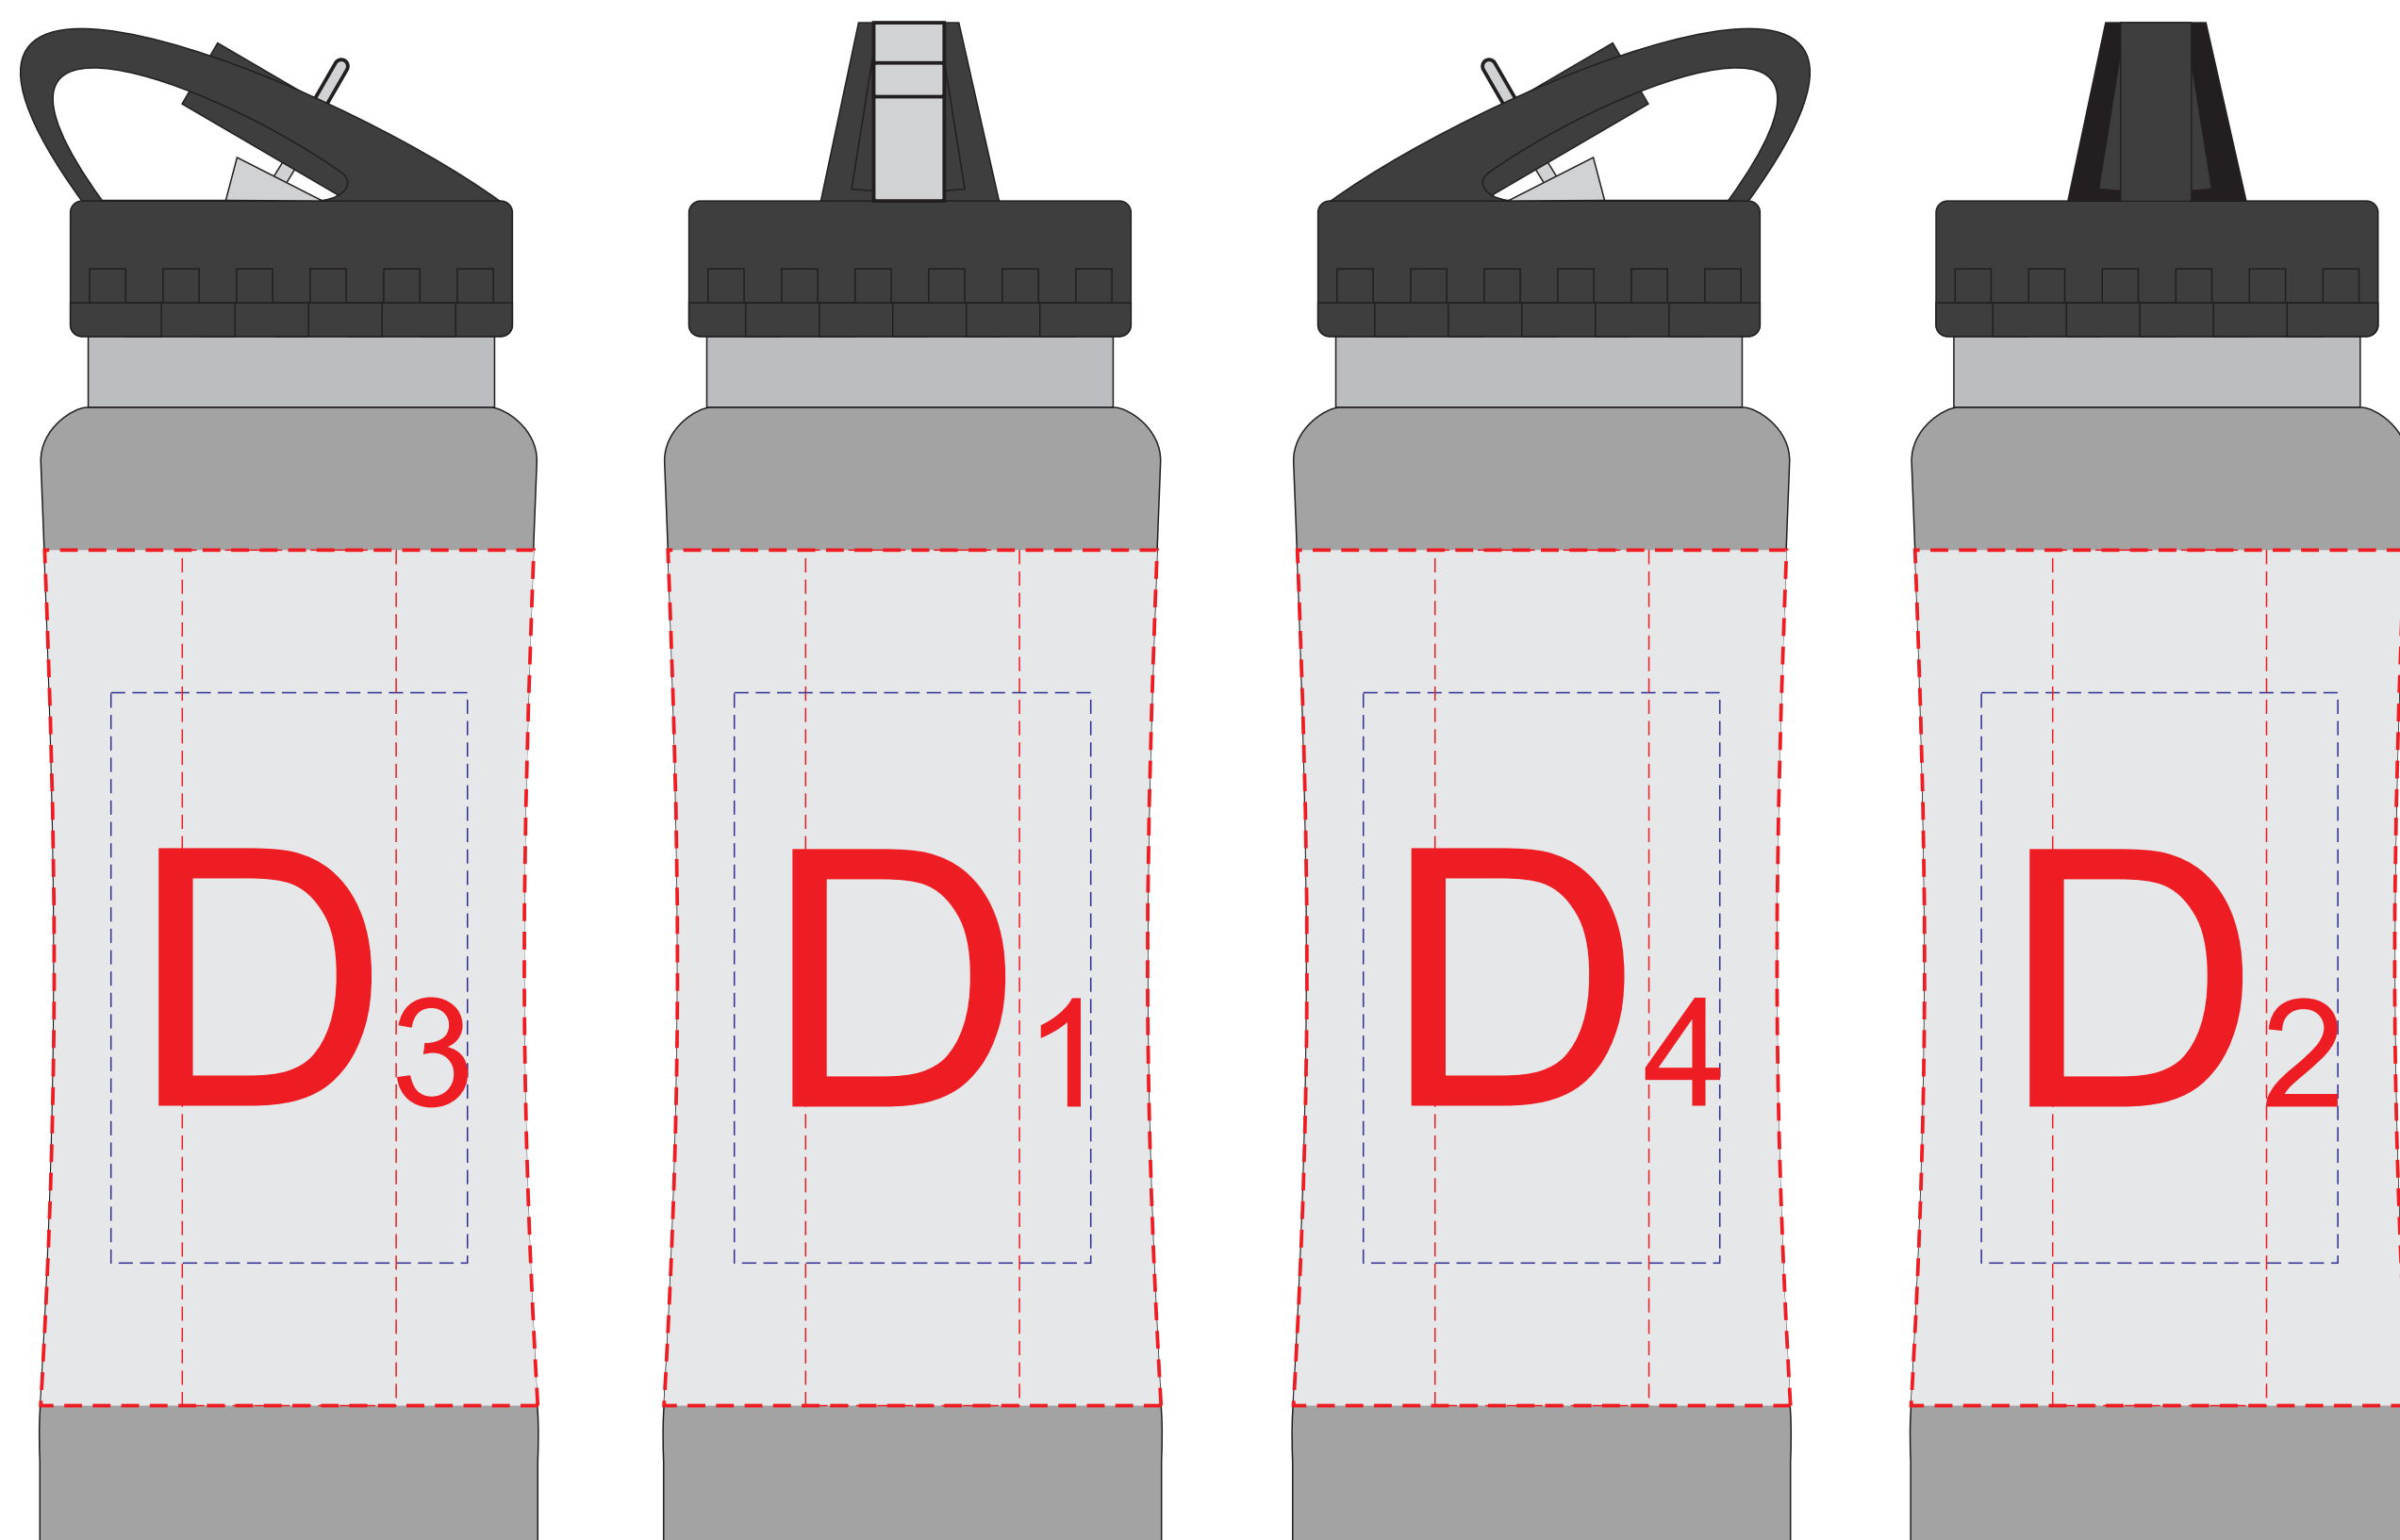

крышка коробки

Внимание! Тампопечать возможна в 1 цвет - черной, серебряной или золотой краской.
Трафаретная печать возможна в 1 цвет - белой, черной или серебряной краской.

A	Вид нанесения	Макс площадь (Ш*В)
	Тампопечать 1+0	35x35мм
	Трафаретная печать 1+0	230x160мм
	Тиснение	60x60мм
	Цифровая печать на белой основе	270x200мм
Шильд спектр	150x150мм	

Лицо

Оборот

V	Вид нанесения	Макс площадь (Ш*В)
	Уф печать	50x110мм

C	Вид нанесения	Макс площадь (Ш*В)
	Уф печать	50x85мм

гравировка серебро

Вид слева

Вид спереди

Вид справа

Вид сзади

Внимание! Круговая гравировка не стыкуется!
При круговой гравировке позиционирование невозможно!

D	Вид нанесения	Макс площадь (Ш*В)
	Гравировка	30x90мм
	Гравировка XL	50x80мм
Круговая гравировка	195x70мм	