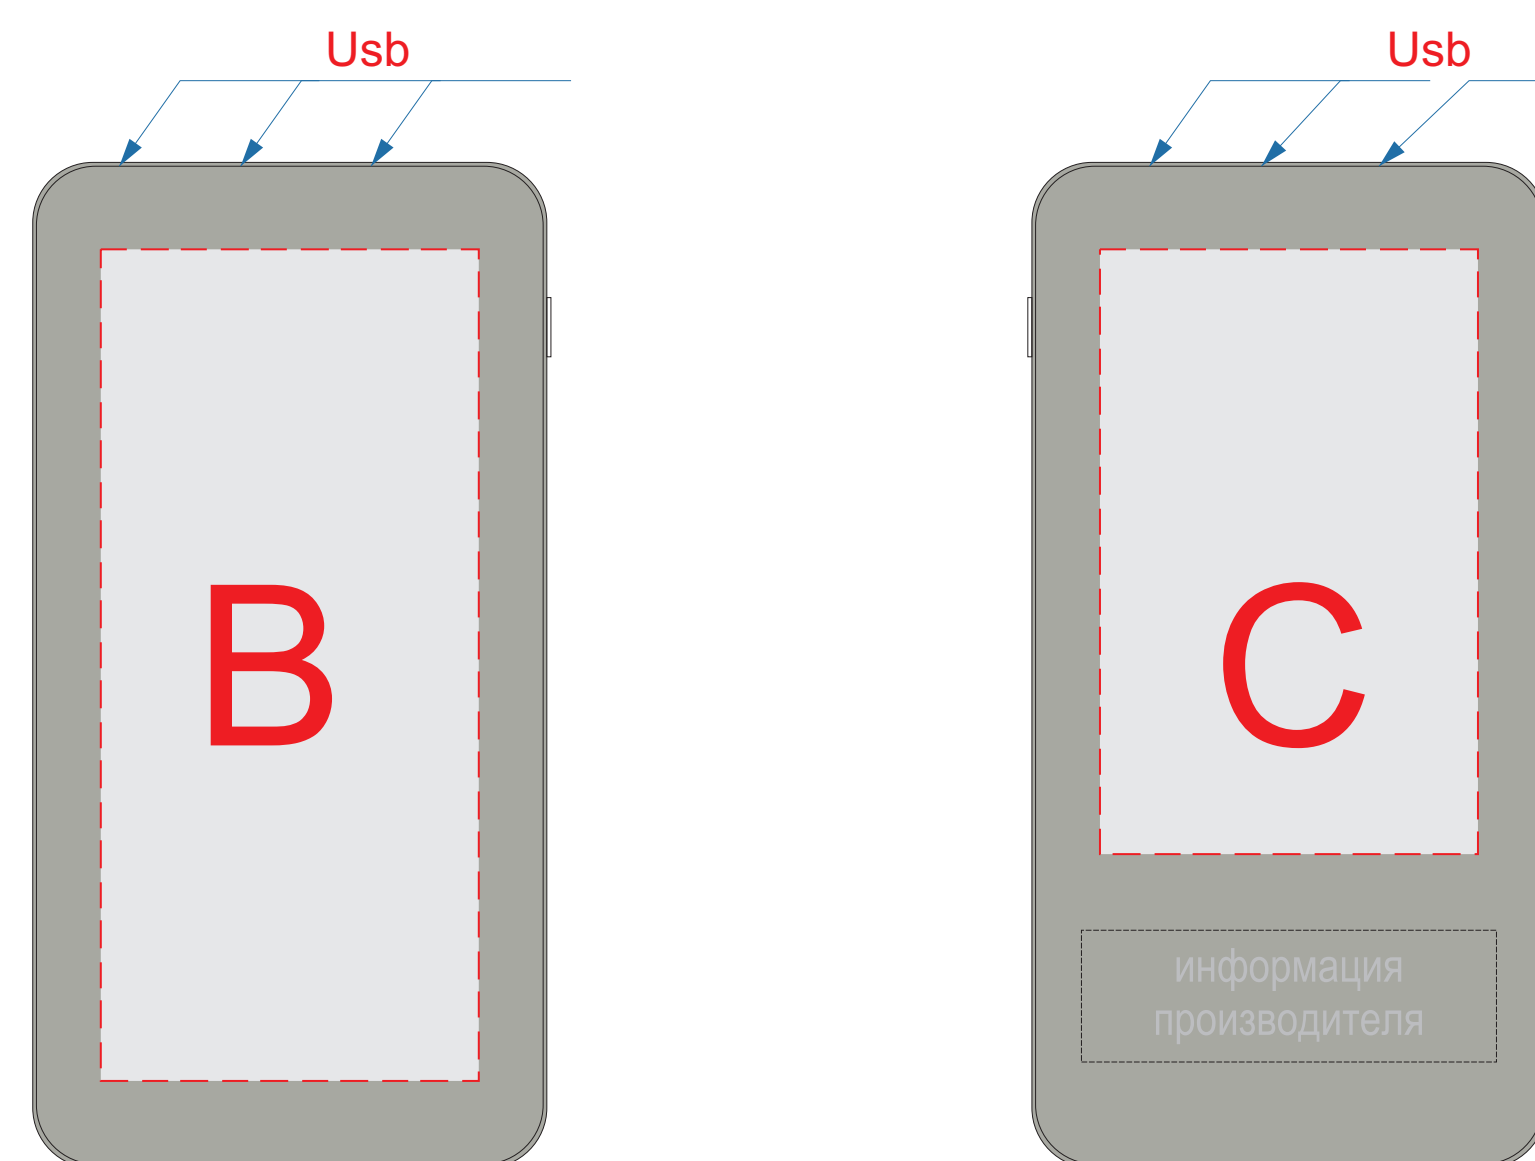

крышка коробки

Внимание! Тампопечать возможна в 1 цвет - черной, серебряной или золотой краской.
Трафаретная печать возможна в 1 цвет - белой, черной или серебряной краской.

A	Вид нанесения	Макс площадь (Ш*В)
	Тампопечать 1+0	35x35мм
	Трафаретная печать 1+0	230x160мм
	Тиснение	60x60мм
	Цифровая печать на белой основе	270x200мм
Шильд спектр	150x150мм	

Лицо

Оборот

V	Вид нанесения	Макс площадь (Ш*В)
	Уф печать	50x110мм

C	Вид нанесения	Макс площадь (Ш*В)
	Уф печать	50x85мм

гравировка серебро

Вид слева

Вид спереди

Вид справа

Вид сзади

Внимание! Круговая гравировка не стыкуется!
При круговой гравировке позиционирование невозможно!

D	Вид нанесения	Макс площадь (Ш*В)
	Гравировка	30x90мм
	Гравировка XL	50x80мм
Круговая гравировка	195x70мм	