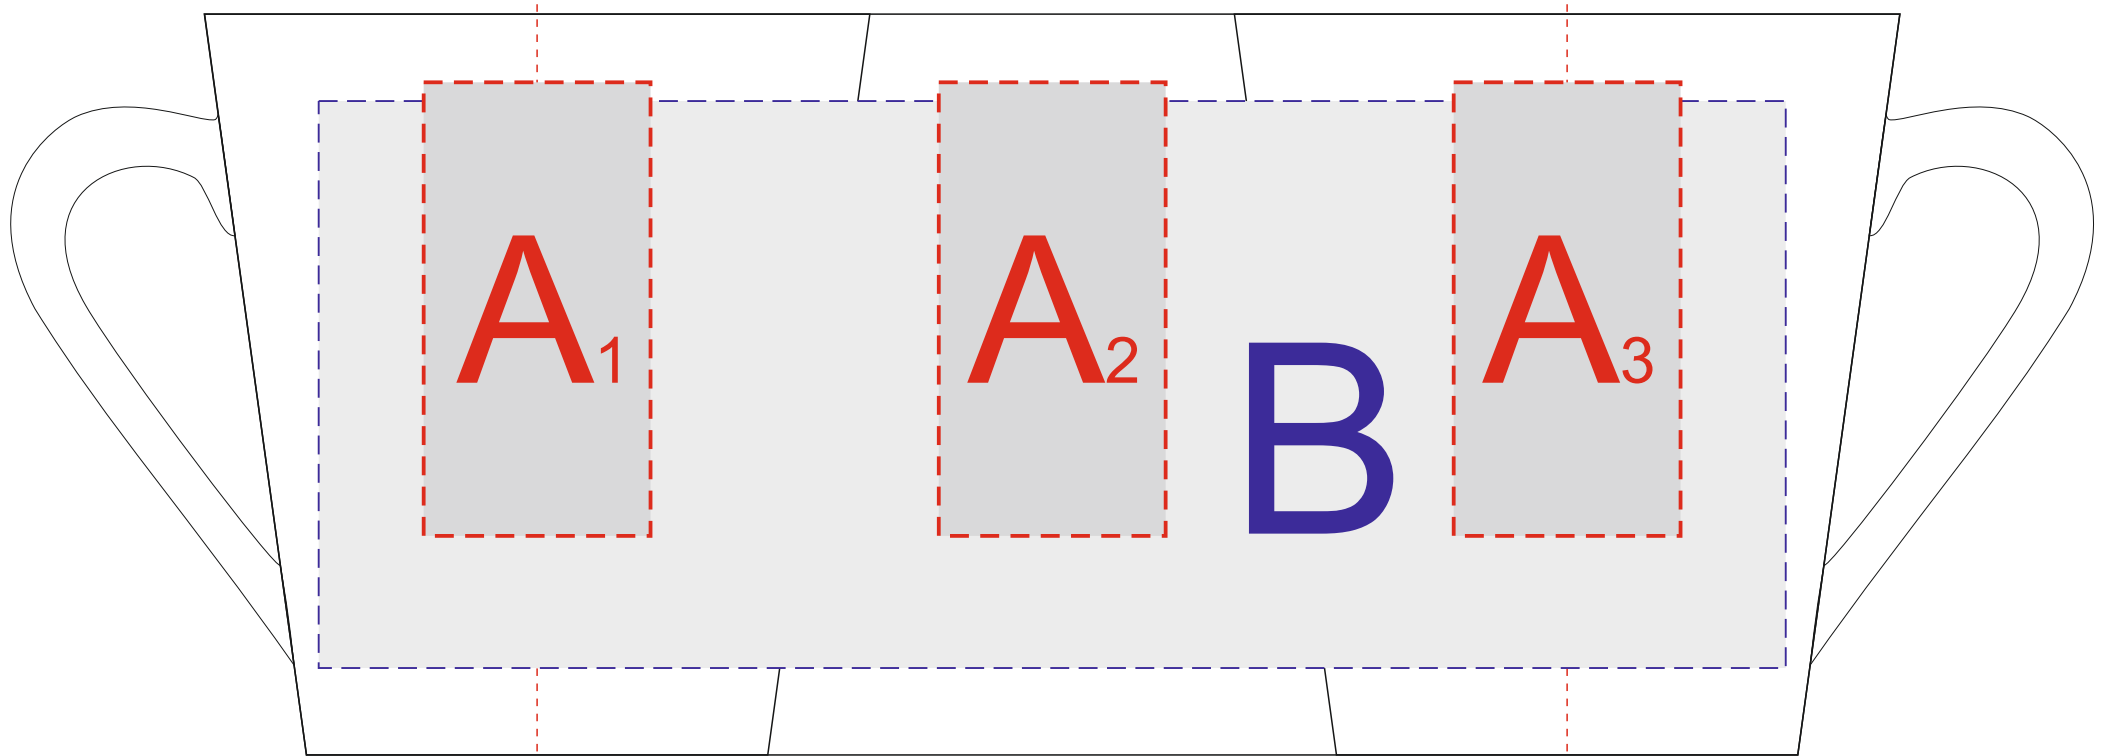

Ручка слева

ручка сзади

Ручка справа

центр

центр

<b>A</b>	<b>Вид нанесения</b>	<b>Макс площадь (Ш*В)</b>
	Тампопечать	30x50мм
<b>B</b>	<b>Вид нанесения</b>	<b>Макс площадь (Ш*В)</b>
	Деколь	194x66мм