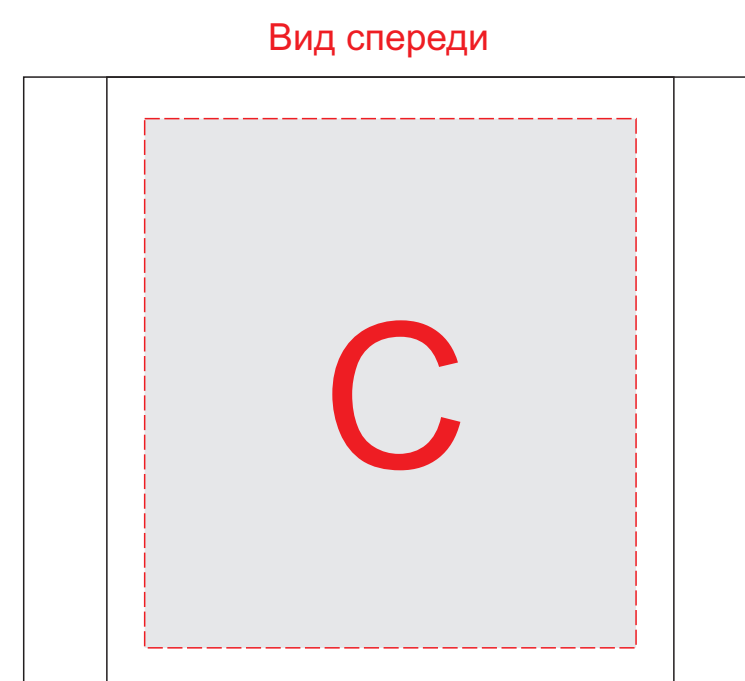

Зоны В,Е,Ф - нанесение возможно с обеих сторон

**Внимание!** цвет гравировки на дереве будет неоднородный из-за структуры дерева.

<b>A</b>	Вид нанесения	Макс площадь (Ш*В)
	Смола	90x90мм
	Цифровая печать	130x130мм

<b>B</b>	Вид нанесения	Макс площадь (Ш*В)
	Тампопечать (1+0)	15x15мм
	Уф печать	15x15мм

<b>E</b>	Вид нанесения	Макс площадь (Ш*В)
	Гравировка	40x55мм

<b>F</b>	Вид нанесения	Макс площадь (Ш*В)
	Гравировка	23x50мм

<b>C</b>	Вид нанесения	Макс площадь (Ш*В)
	Тампопечать	45x45мм
	Гравировка	65x70мм
	Смола	65x70мм
	Цифровая печать	65x70мм

<b>D</b>	Вид нанесения	Макс площадь (Ш*В)
	Гравировка	90x30мм
	Смола	90x30мм
	Цифровая печать	90x30мм