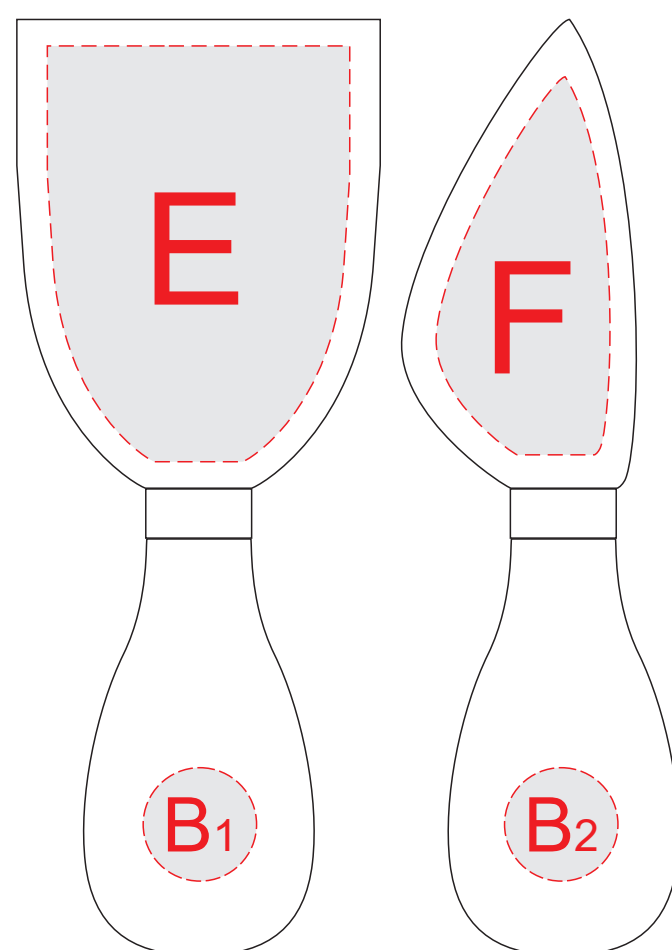

Зоны В,Е,Ф - нанесение возможно с обеих сторон

**Внимание!** цвет гравировки на дереве будет неоднородный из-за структуры дерева.

<b>A</b>	Вид нанесения	Макс площадь (Ш*В)
	Смола	90x90мм
	Цифровая печать	130x130мм

<b>B</b>	Вид нанесения	Макс площадь (Ш*В)
	Тампопечать (1+0)	15x15мм
	Уф печать	15x15мм

<b>E</b>	Вид нанесения	Макс площадь (Ш*В)
	Гравировка	40x55мм

<b>F</b>	Вид нанесения	Макс площадь (Ш*В)
	Гравировка	23x50мм

<b>C</b>	Вид нанесения	Макс площадь (Ш*В)
	Тампопечать	45x45мм
	Гравировка	65x70мм
	Смола	65x70мм
	Цифровая печать	65x70мм

<b>D</b>	Вид нанесения	Макс площадь (Ш*В)
	Гравировка	90x30мм
	Смола	90x30мм
	Цифровая печать	90x30мм