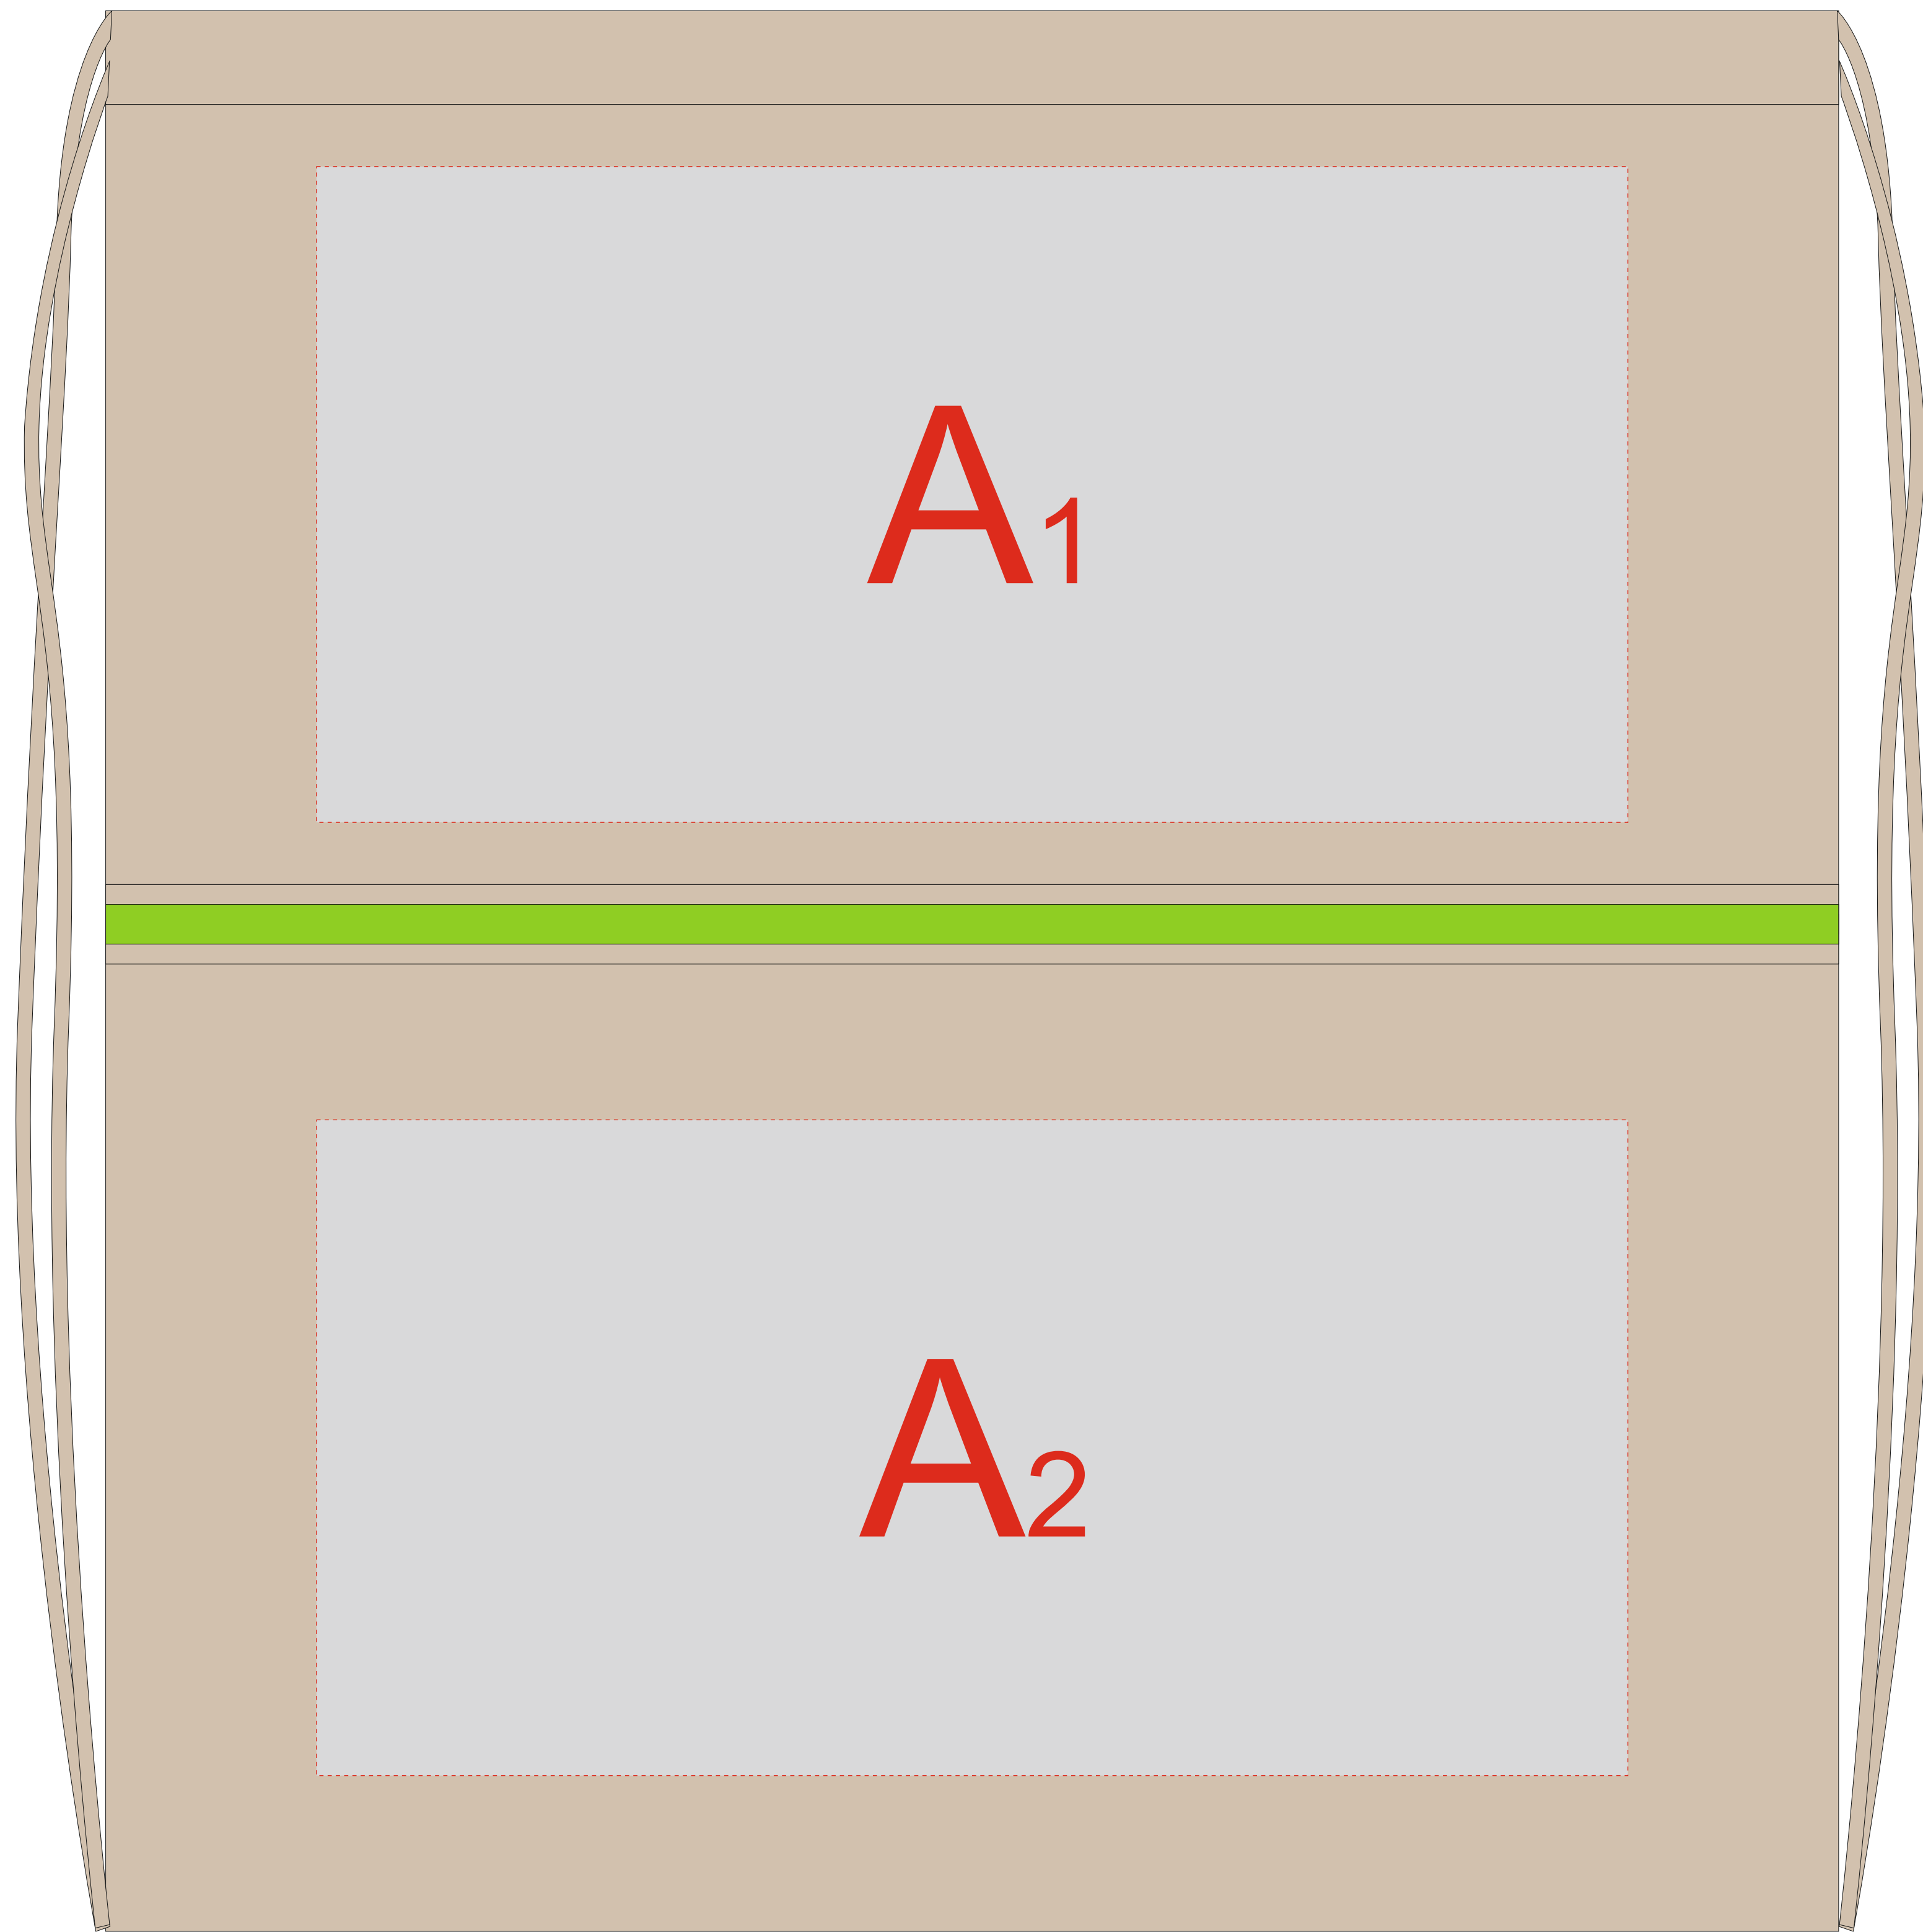

Лицо

Оборот

A	Вид нанесения	Макс площадь (Ш*В)
	Термотрансфер	280x140мм
	Трафаретная печать	280x140мм
	Трафаретная печать (1+0)	250x140мм

B	Вид нанесения	Макс площадь (Ш*В)
	Термотрансфер	280x300мм
	Трафаретная печать	280x300мм
	Трафаретная печать (1+0)	250x250мм