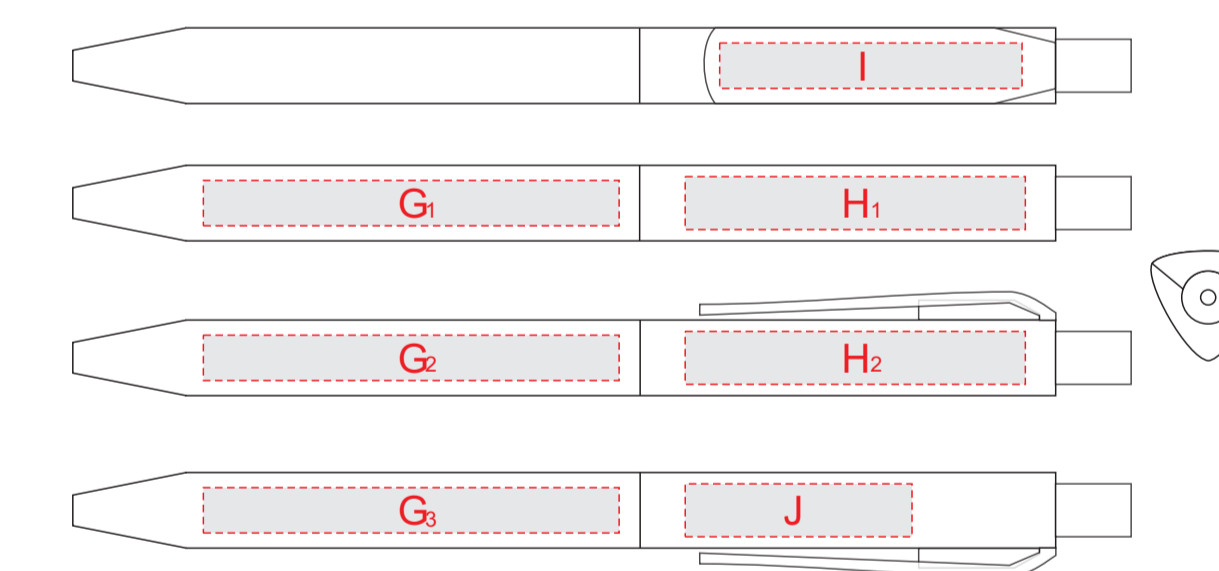

# Арт. 700342.03

Лицо

Оборот

Крышка коробки

Ложемент

Внимание! Толщина линий - не менее 1 мм.

|          |                         |                    |
|----------|-------------------------|--------------------|
| <b>А</b> | Вид нанесения           | Макс площадь (Ш*В) |
|          | Уф печать               | 120x200мм          |
|          | Шильд спектр            | 100x150мм          |
|          | Металлостикер           | 100x170мм          |
|          | Тиснение                | 95x95мм            |
|          | Трафаретная печать(1+0) | 100x170мм          |

|          |                         |                    |
|----------|-------------------------|--------------------|
| <b>С</b> | Вид нанесения           | Макс площадь (Ш*В) |
|          | Трафаретная печать(1+0) | 100x150мм          |

|          |                 |                    |
|----------|-----------------|--------------------|
| <b>Е</b> | Вид нанесения   | Макс площадь (Ш*В) |
|          | Шильд спектр    | 150x150мм          |
|          | Металлостикер   | 170x150мм          |
|          | Цифровая печать | 235x200мм          |
|          | Тиснение        | 95x95мм            |

Нанесение возможно с обеих сторон

|          |               |                    |
|----------|---------------|--------------------|
| <b>G</b> | Вид нанесения | Макс площадь (Ш*В) |
|          | Уф печать     | 55x6мм             |