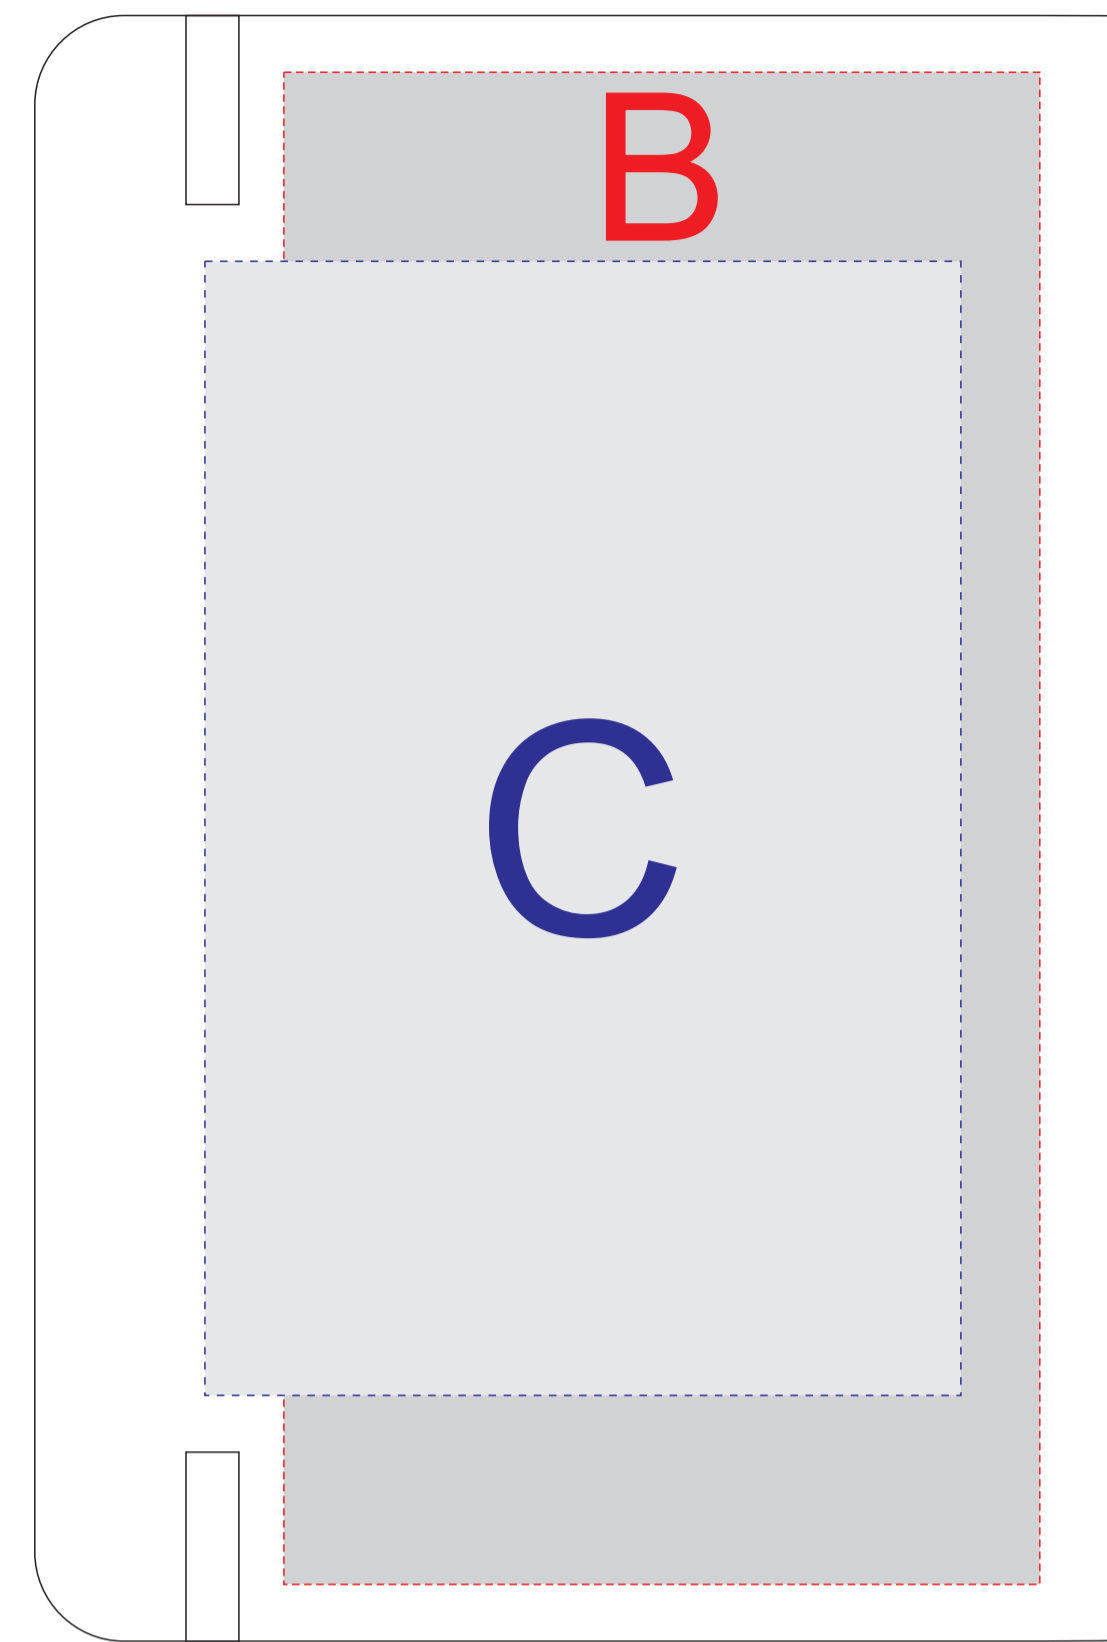

# Арт. 700342.03

Лицо

Оборот

Крышка коробки

Ложемент

Внимание! Толщина линий - не менее 1 мм.

|          |                         |                    |
|----------|-------------------------|--------------------|
| <b>А</b> | Вид нанесения           | Макс площадь (Ш*В) |
|          | Уф печать               | 120x200мм          |
|          | Шильд спектр            | 100x150мм          |
|          | Металлостикер           | 100x170мм          |
|          | Тиснение                | 95x95мм            |
|          | Трафаретная печать(1+0) | 100x170мм          |

|          |                         |                    |
|----------|-------------------------|--------------------|
| <b>С</b> | Вид нанесения           | Макс площадь (Ш*В) |
|          | Трафаретная печать(1+0) | 100x150мм          |

|          |                 |                    |
|----------|-----------------|--------------------|
| <b>Е</b> | Вид нанесения   | Макс площадь (Ш*В) |
|          | Шильд спектр    | 150x150мм          |
|          | Металлостикер   | 170x150мм          |
|          | Цифровая печать | 235x200мм          |
|          | Тиснение        | 95x95мм            |

Нанесение возможно с обеих сторон

|          |               |                    |
|----------|---------------|--------------------|
| <b>G</b> | Вид нанесения | Макс площадь (Ш*В) |
|          | Уф печать     | 55x6мм             |