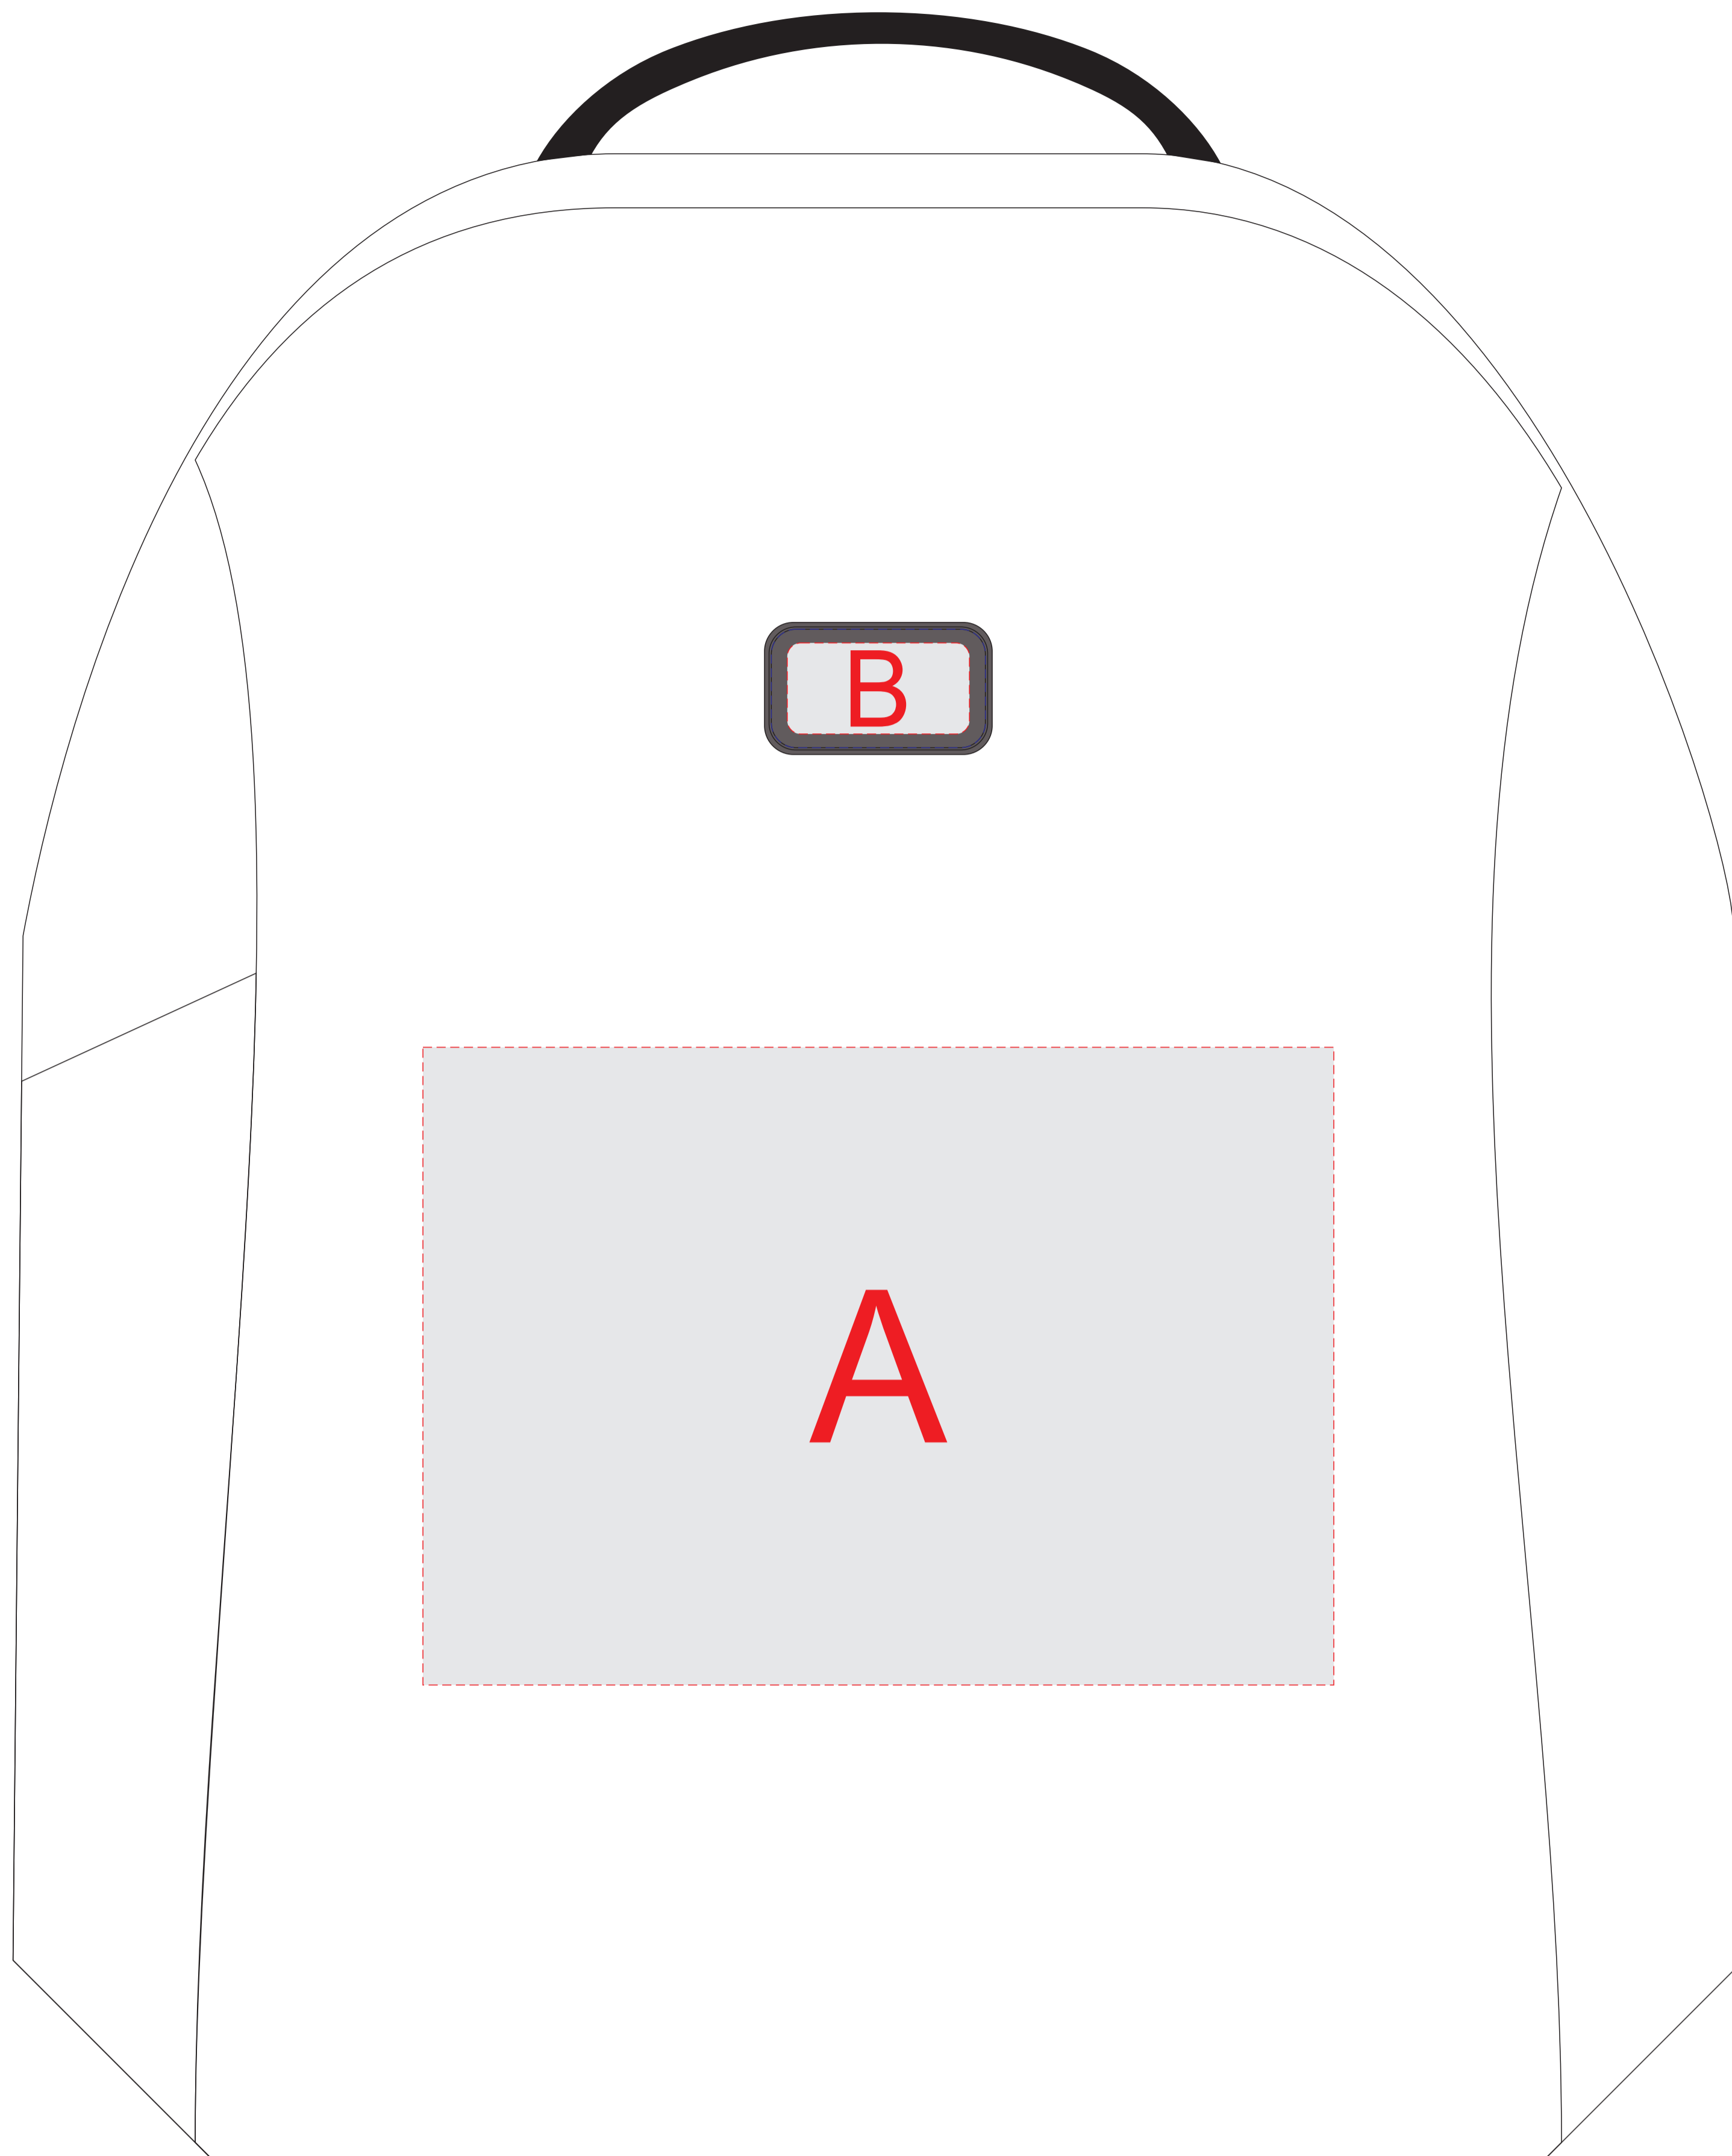

Арт.93571

шильд

гравировка светлая

A	Вид нанесения	Макс площадь (Ш*В)
	Термотрансфер 4+0	200x140мм

B	Вид нанесения	Макс площадь (Ш*В)
	Гравировка	40x20мм
	Тампопечать	25x15мм
	Смола	47x26мм

масштаб 1:2