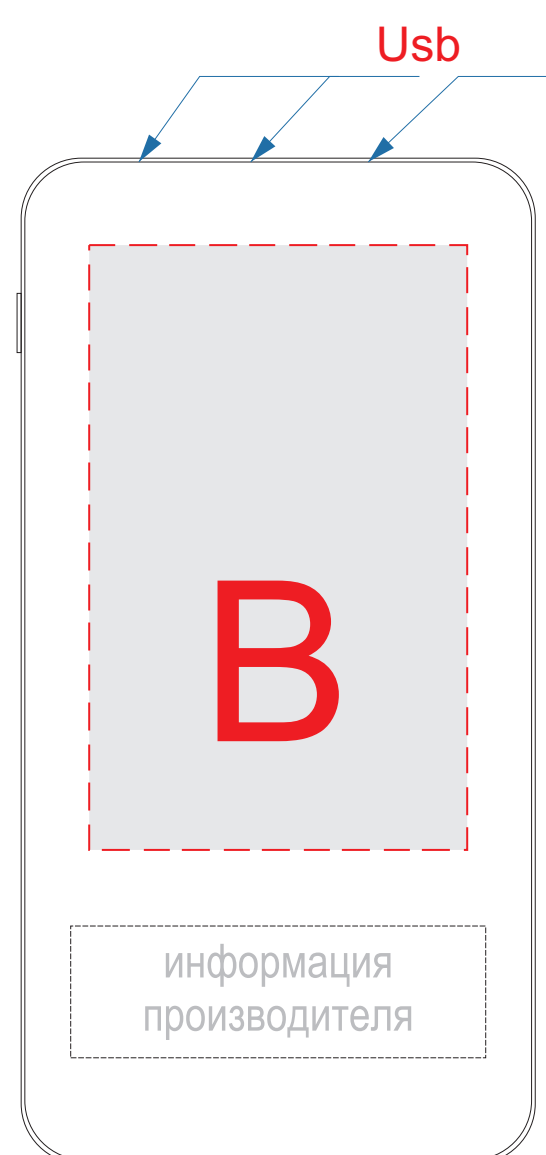

Лицо

Оборот

А	Вид нанесения	Макс площадь (Ш*В)
	Уф печать	50x110мм

В	Вид нанесения	Макс площадь (Ш*В)
	Уф печать	50x85мм