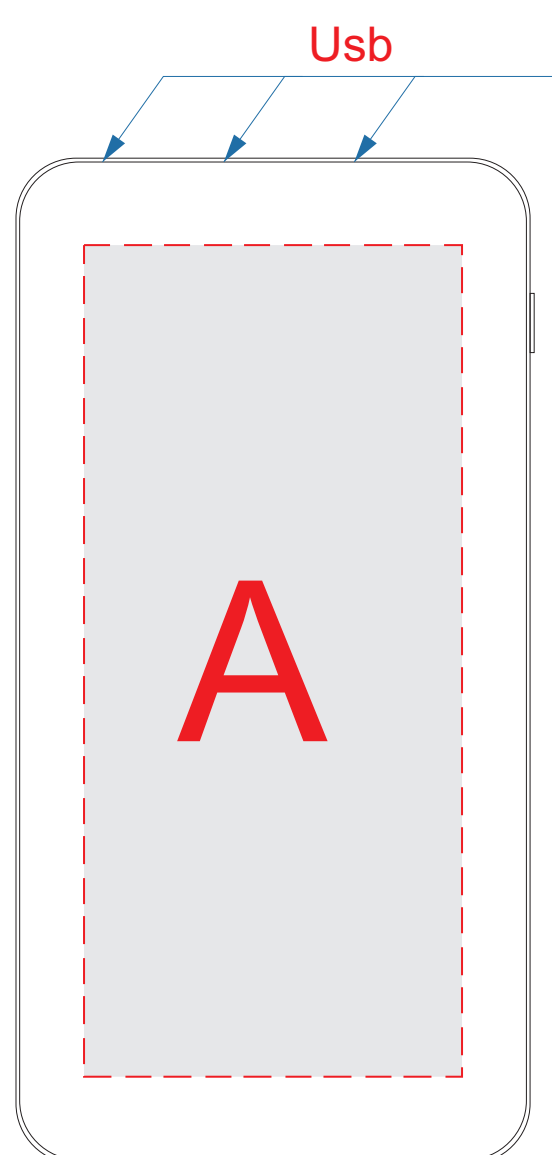

Лицо

Оборот

А	Вид нанесения	Макс площадь (Ш*В)
	Уф печать	50x110мм

В	Вид нанесения	Макс площадь (Ш*В)
	Уф печать	50x85мм