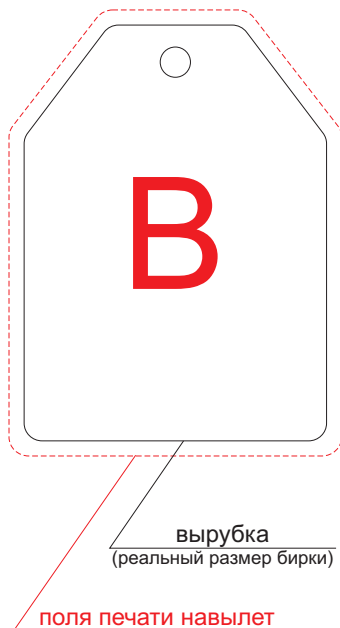

бирка круглая

бирка трапециевидная

бирка квадратная

А	Вид нанесения	Макс площадь (Ш*В)
	Цифровая печать	50x50мм
В	Вид нанесения	Макс площадь (Ш*В)
	Цифровая печать	40x55мм
С	Вид нанесения	Макс площадь (Ш*В)
	Цифровая печать	40x40мм