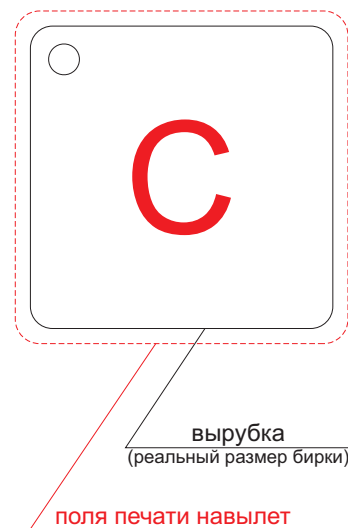

бирка круглая

бирка трапециевидная

бирка квадратная

А	Вид нанесения	Макс площадь (Ш*В)
	Цифровая печать	50x50мм
В	Вид нанесения	Макс площадь (Ш*В)
	Цифровая печать	40x55мм
С	Вид нанесения	Макс площадь (Ш*В)
	Цифровая печать	40x40мм