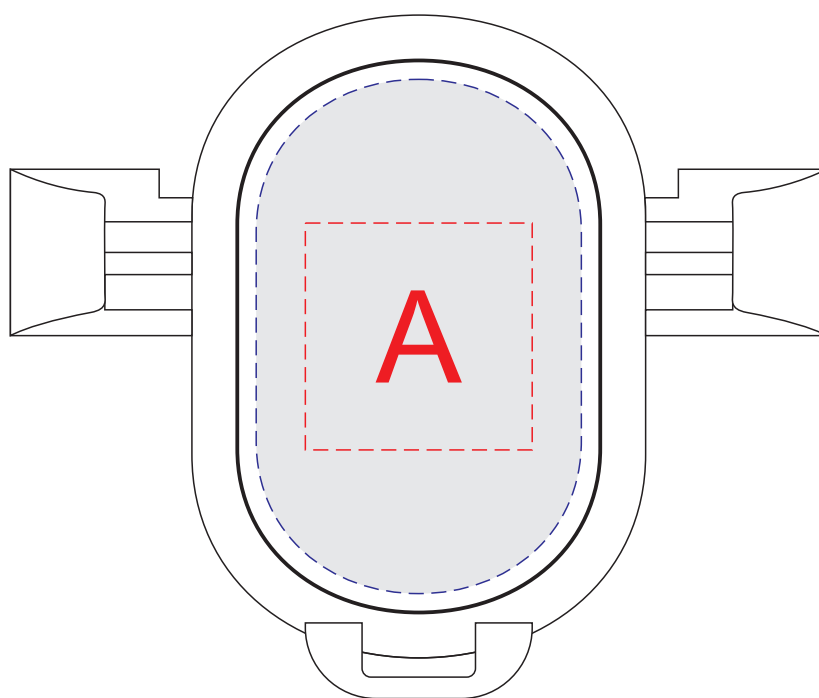

вид спереди

| | | |
|----------|-----------------------------------|---------------------------|
| A | Вид нанесения | Макс площадь (Ш*В) |
| | Тампопечать | 30x30мм |
| | Цифровая печать (на белой основе) | 43x68мм |