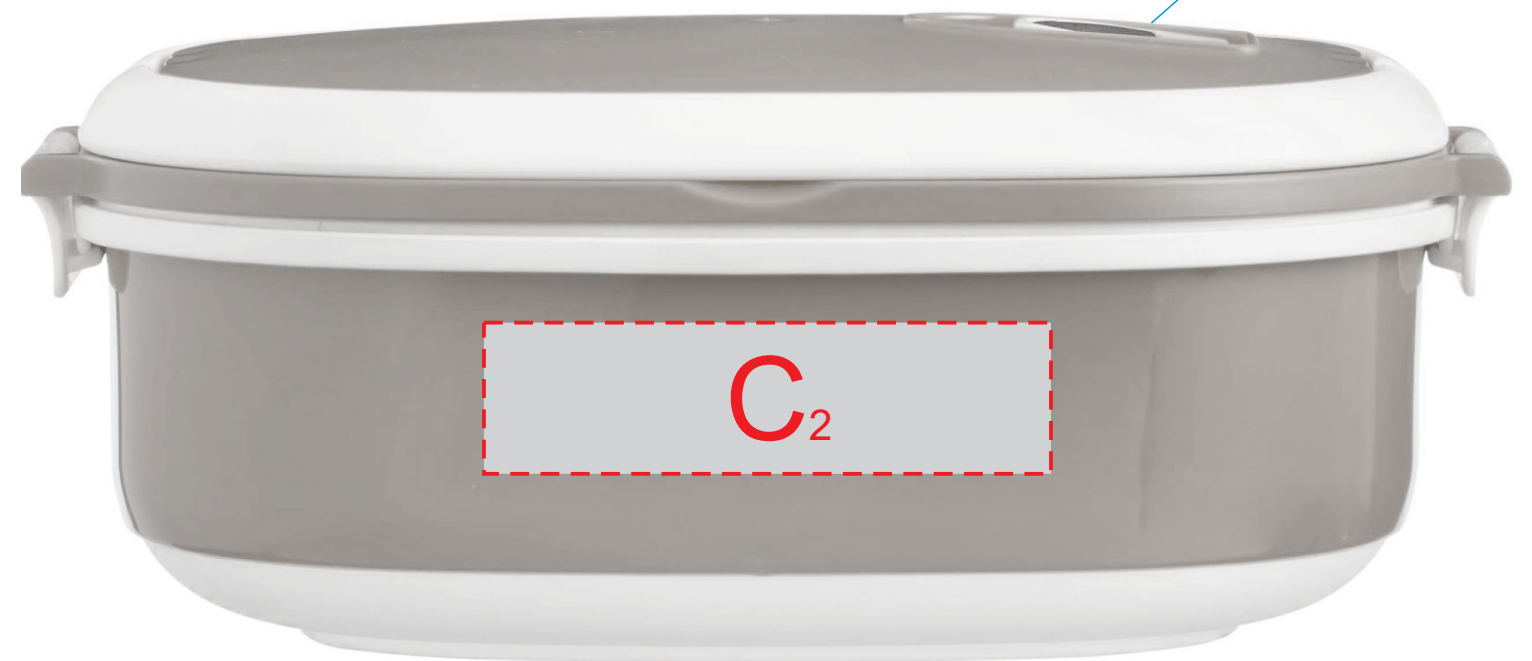

вид сверху, крышка

замок

вид сбоку 1

вид сбоку 2

замок

<b>A</b>	<b>Вид нанесения</b>	<b>Макс площадь (Ш*В)</b>
	Тампопечать	50x25мм

<b>B</b>	<b>Вид нанесения</b>	<b>Макс площадь (Ш*В)</b>
	Тампопечать	45x45мм
	Уф-печать	55x75мм

<b>C</b>	<b>Вид нанесения</b>	<b>Макс площадь (Ш*В)</b>
	Тампопечать	50x20мм