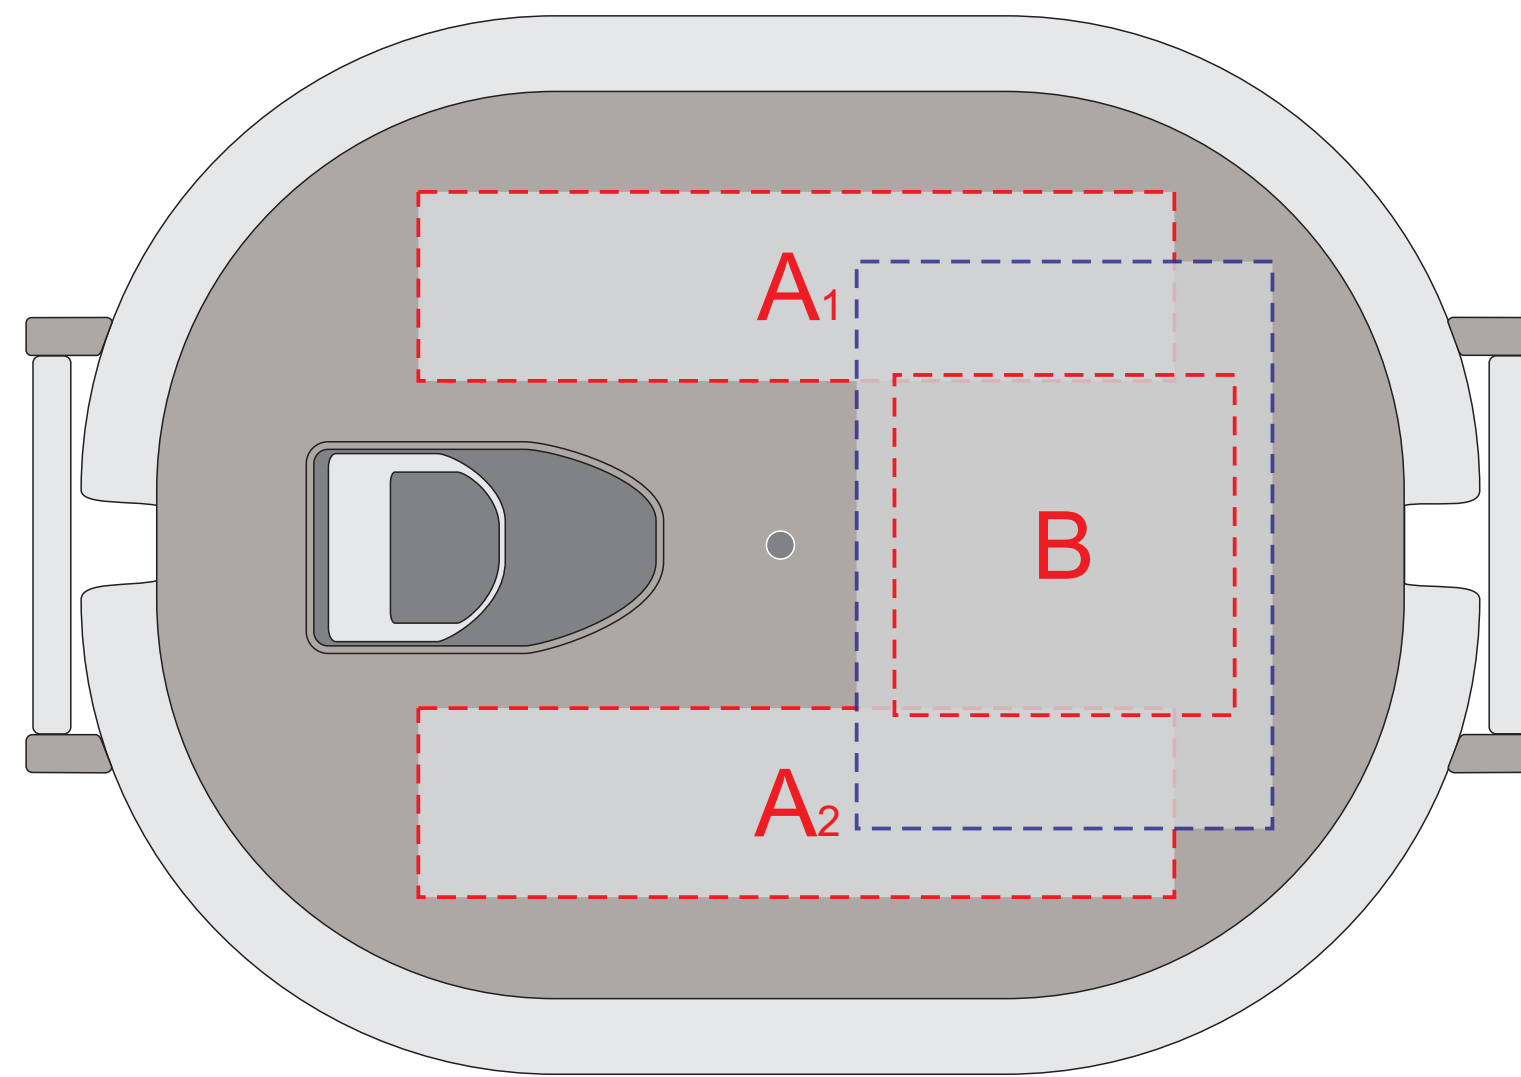

вид сверху, крышка

замок

вид сбоку 1

вид сбоку 2

замок

<b>A</b>	<b>Вид нанесения</b>	<b>Макс площадь (Ш*В)</b>
	Тампопечать	50x25мм

<b>B</b>	<b>Вид нанесения</b>	<b>Макс площадь (Ш*В)</b>
	Тампопечать	45x45мм
	Уф-печать	55x75мм

<b>C</b>	<b>Вид нанесения</b>	<b>Макс площадь (Ш*В)</b>
	Тампопечать	50x20мм