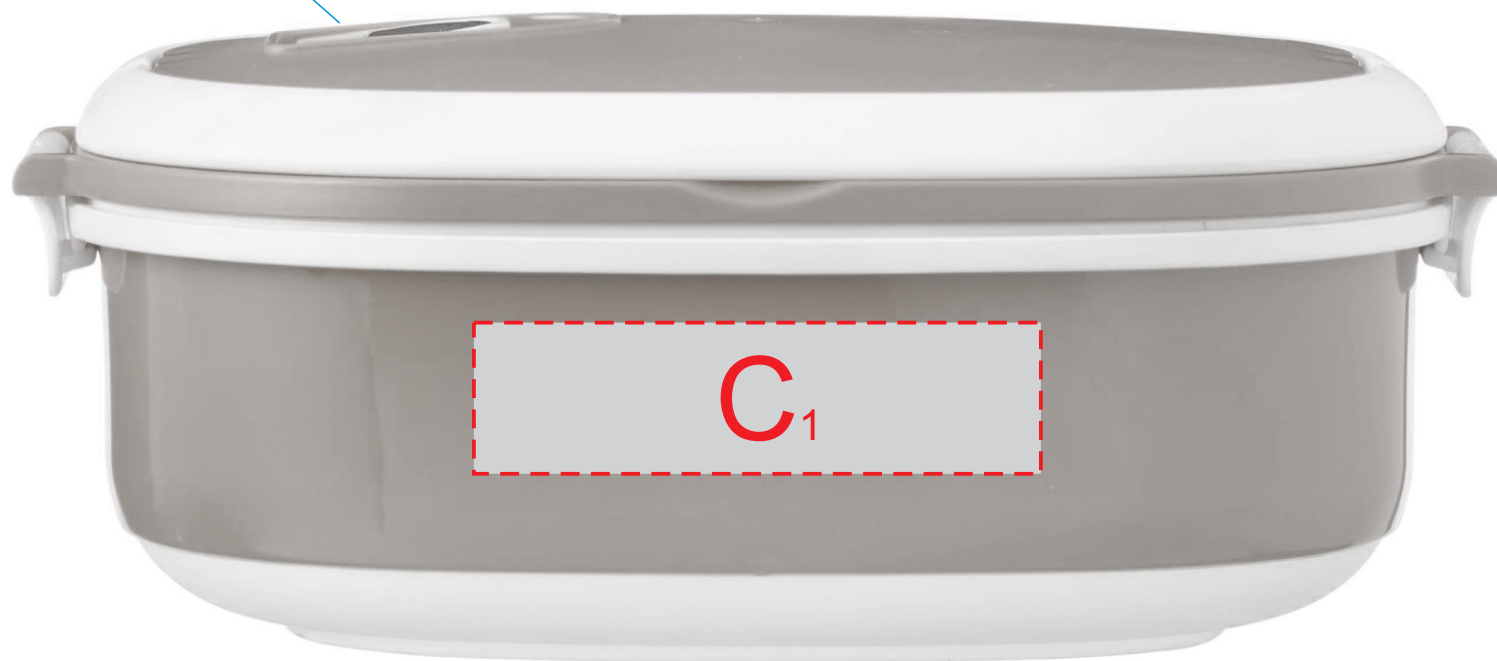

вид сверху, крышка

замок

вид сбоку 1

вид сбоку 2

замок

<b>A</b>	<b>Вид нанесения</b>	<b>Макс площадь (Ш*В)</b>
	Тампопечать	50x25мм

<b>B</b>	<b>Вид нанесения</b>	<b>Макс площадь (Ш*В)</b>
	Тампопечать	45x45мм
	Уф-печать	55x75мм

<b>C</b>	<b>Вид нанесения</b>	<b>Макс площадь (Ш*В)</b>
	Тампопечать	50x20мм