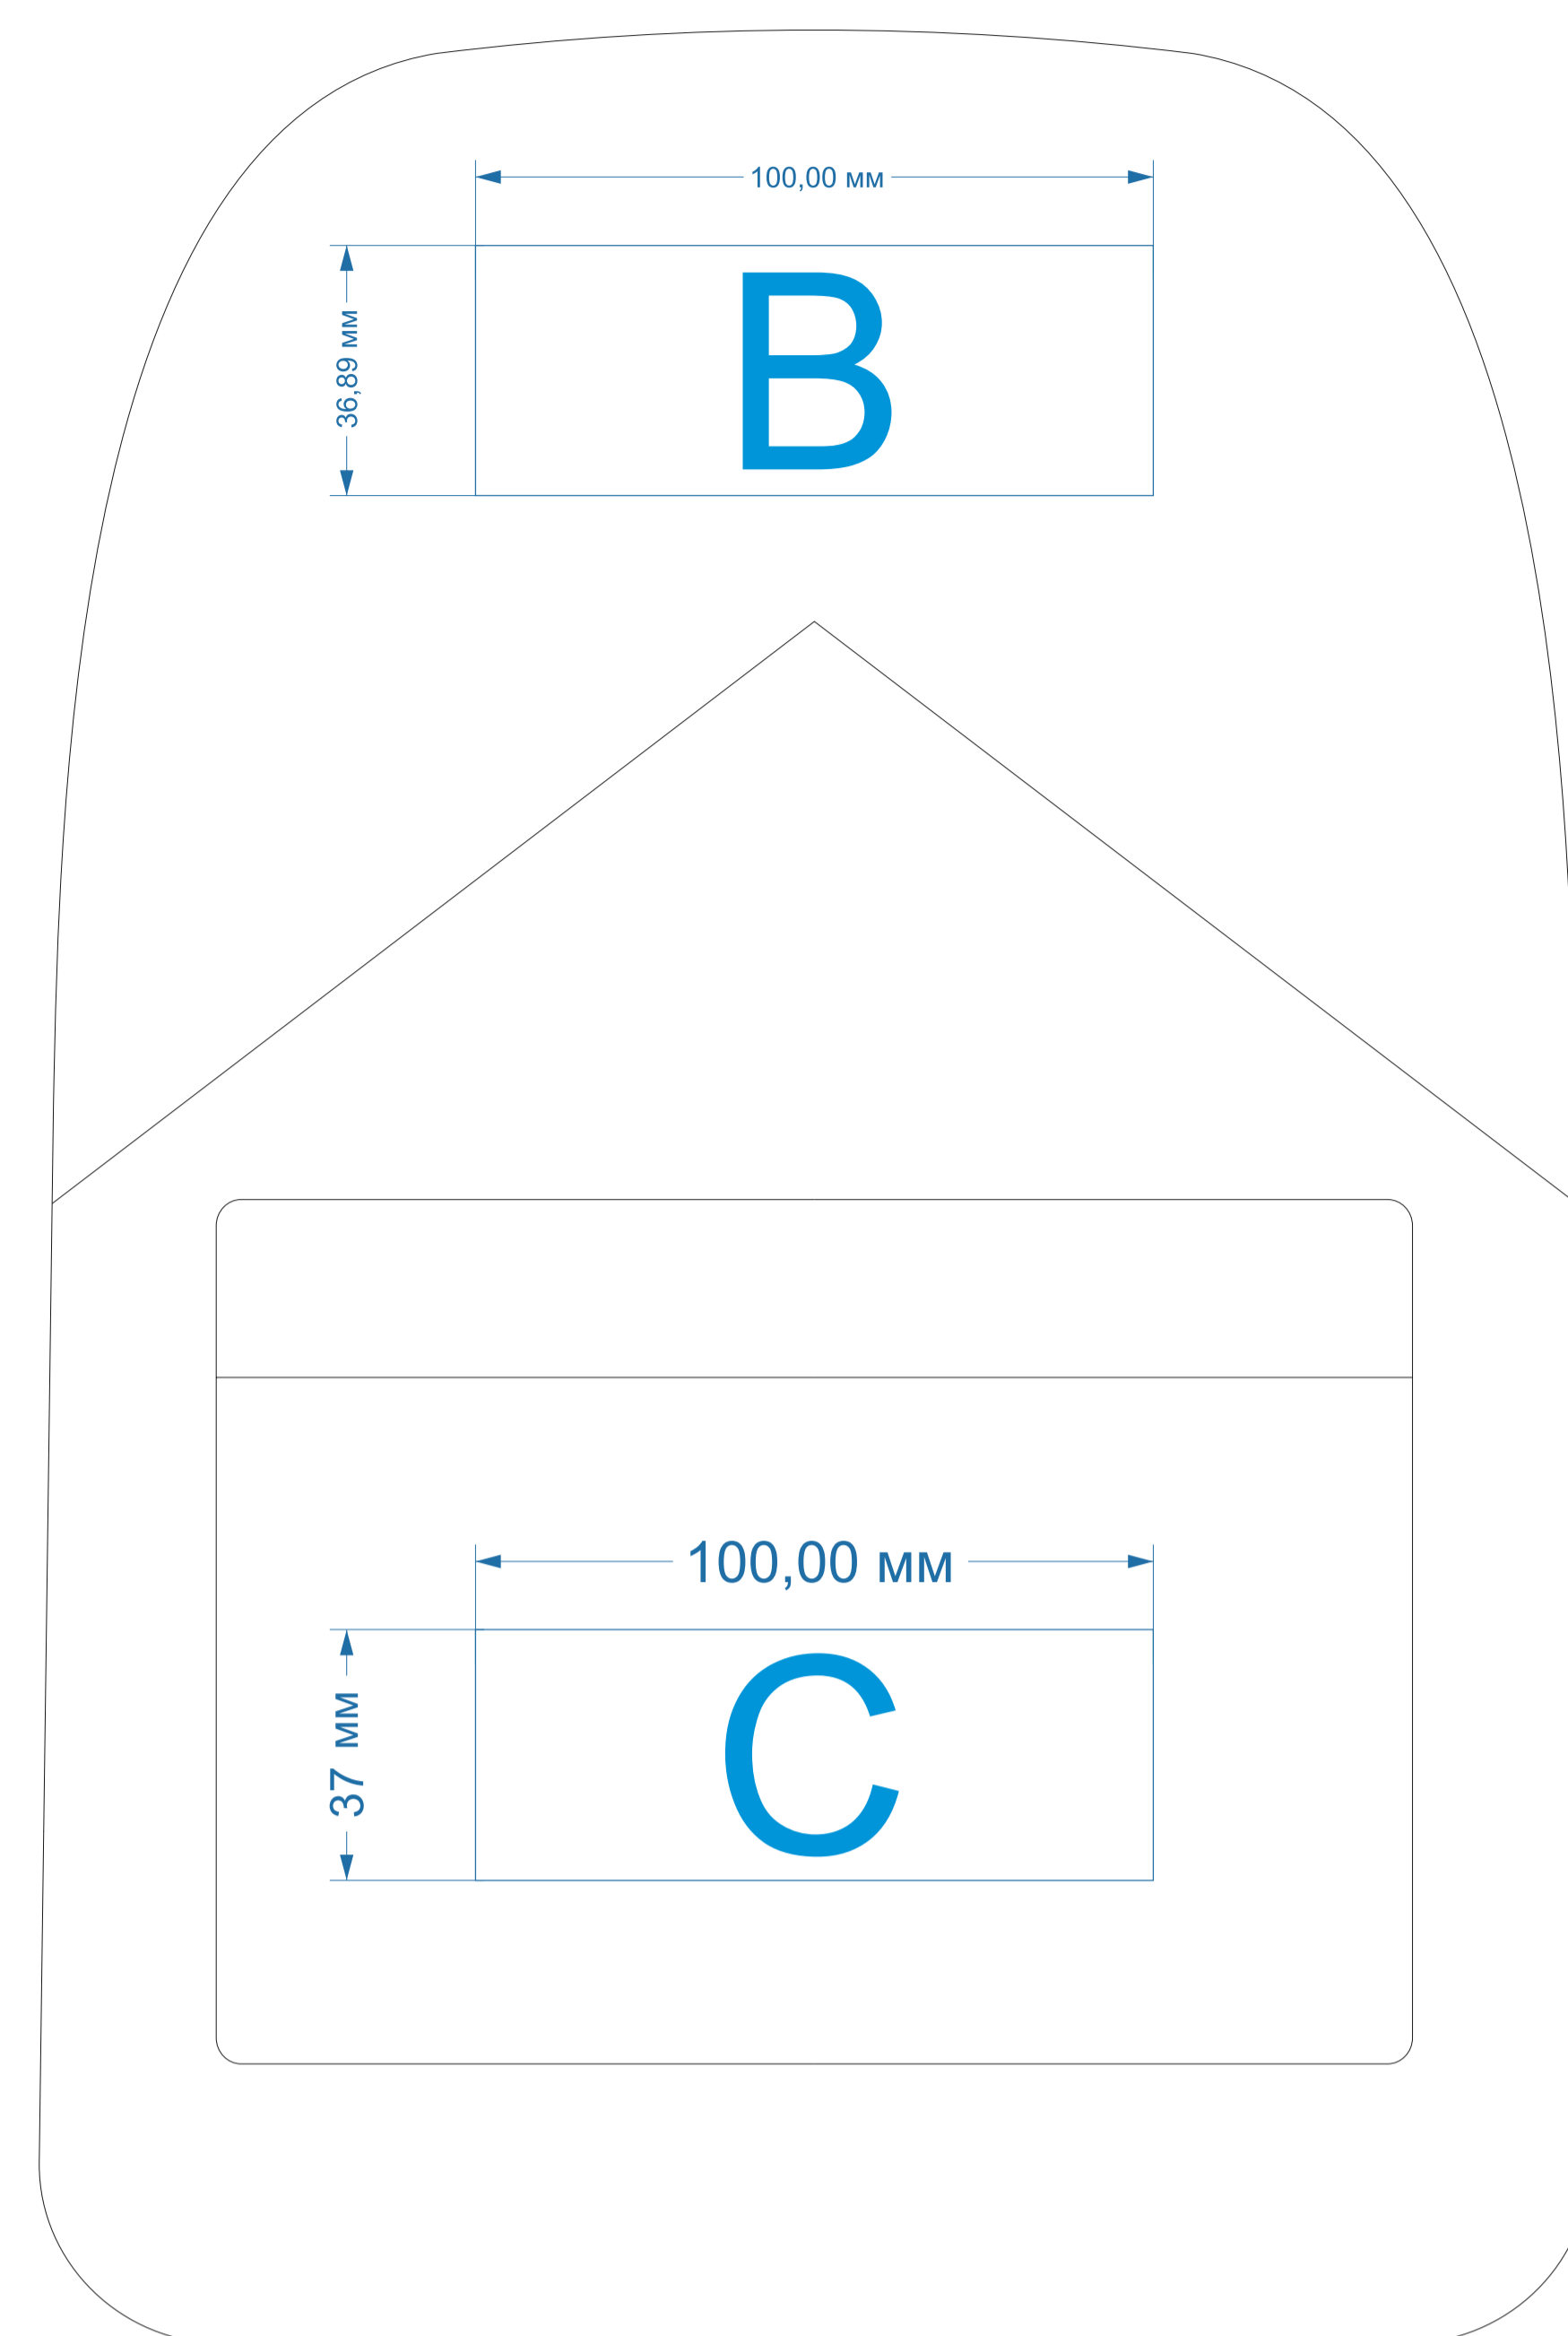

крышка коробки

открывается здесь

Внимание! Трафаретная печать возможна в 1 цвет - черной, белой или серебряной краской.

A	Вид нанесения	Макс площадь (Ш*В)
	Трафаретная печать 1+0	270x250мм
B	Вид нанесения	Макс площадь (Ш*В)
	Тиснение (от 30 штук)	100x36,89мм
C	Вид нанесения	Макс площадь (Ш*В)
	Тиснение (от 30 штук)	100x36,89мм

масштаб 1:2