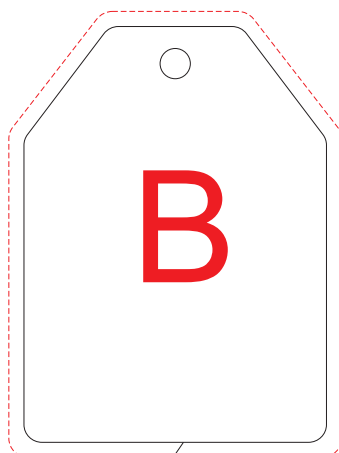

бирка круглая

вырубка  
(реальный размер бирки)

поля печати навылет

бирка трапециевидная

вырубка  
(реальный размер бирки)

поля печати навылет

бирка квадратная

вырубка  
(реальный размер бирки)

поля печати навылет

А	Вид нанесения	Макс площадь (Ш*В)
	Цифровая печать	50x50мм
В	Вид нанесения	Макс площадь (Ш*В)
	Цифровая печать	40x55мм
С	Вид нанесения	Макс площадь (Ш*В)
	Цифровая печать	40x40мм