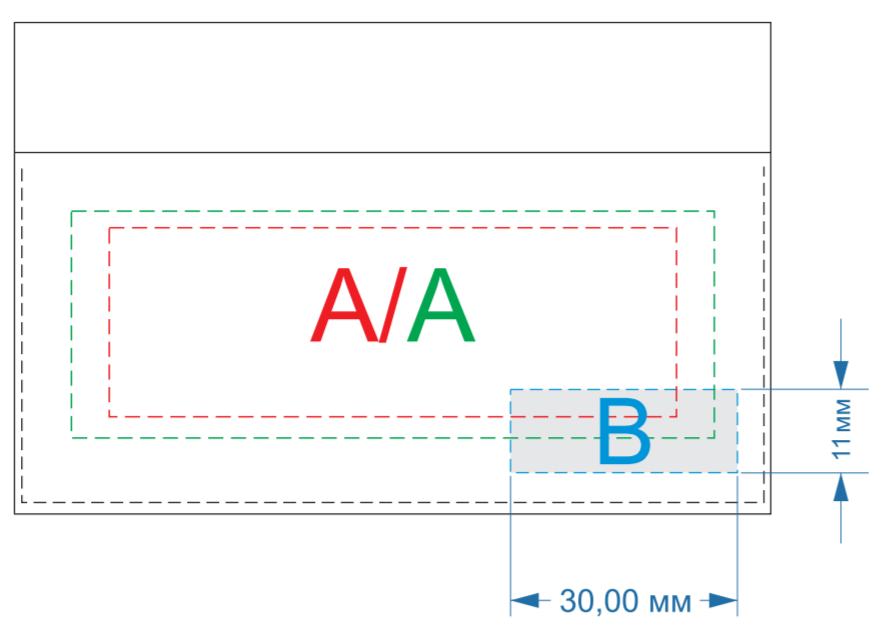

сторона 1

сторона 2

коробка

Внимание! Трафаретная печать на коробке возможна в 1 цвет - белым, серебряным или золотым цветом

<b>A</b>	Вид нанесения	Макс площадь (Ш*В)
	Тиснение блинт	75x25мм
	Гравировка	85x30мм

<b>C</b>	Вид нанесения	Макс площадь (Ш*В)
	Тиснение блинт	75x25мм
	Гравировка	85x35мм

<b>B</b>	Вид нанесения	Макс площадь (Ш*В)
	Тиснение (от 30 штук)	30x11мм

<b>D</b>	Вид нанесения	Макс площадь (Ш*В)
	Тиснение (от 30 штук)	60x22мм

<b>E</b>	Вид нанесения	Макс площадь (Ш*В)
	Тампопечать	45x45мм
	Трафаретная печать 1+0	90x70мм
	Цифровая печать на белой основе	110x90мм