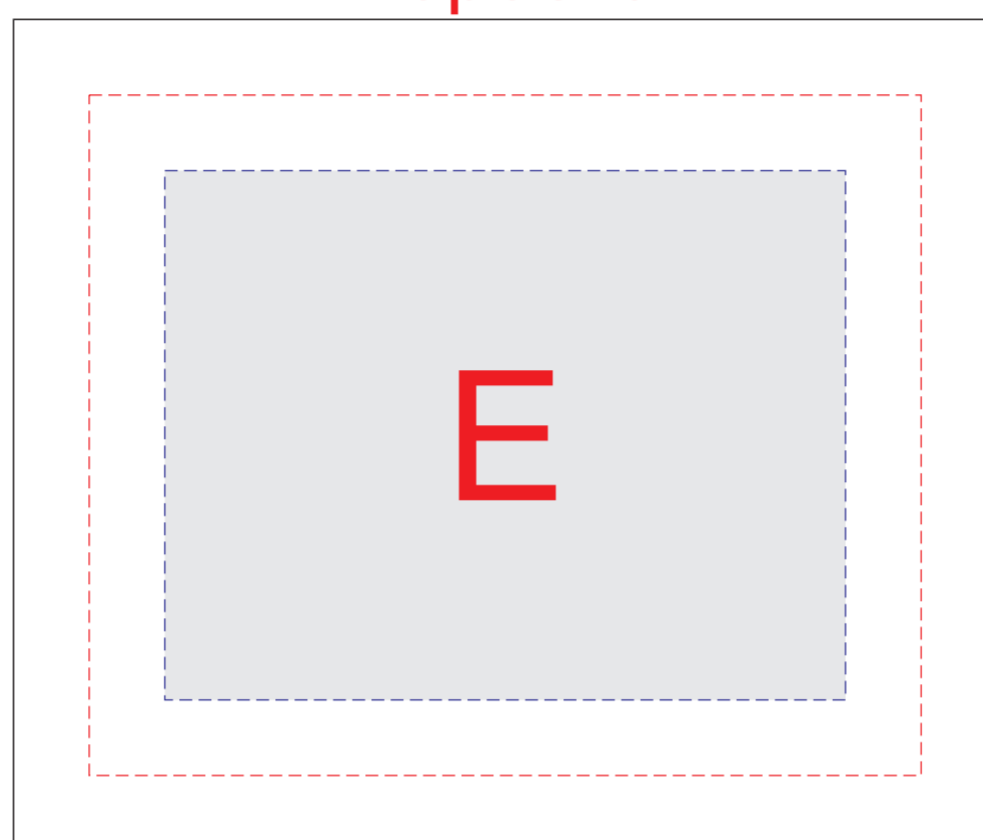

сторона 1

сторона 2

коробка

Внимание! Трафаретная печать на коробке возможна в 1 цвет - белым, серебряным или золотым цветом

<b>A</b>	Вид нанесения	Макс площадь (Ш*В)
	Тиснение блинт	75x25мм
	Гравировка	85x30мм

<b>C</b>	Вид нанесения	Макс площадь (Ш*В)
	Тиснение блинт	75x25мм
	Гравировка	85x35мм

<b>B</b>	Вид нанесения	Макс площадь (Ш*В)
	Тиснение (от 30 штук)	30x11мм

<b>D</b>	Вид нанесения	Макс площадь (Ш*В)
	Тиснение (от 30 штук)	60x22мм

<b>E</b>	Вид нанесения	Макс площадь (Ш*В)
	Тампопечать	45x45мм
	Трафаретная печать 1+0	90x70мм
	Цифровая печать на белой основе	110x90мм