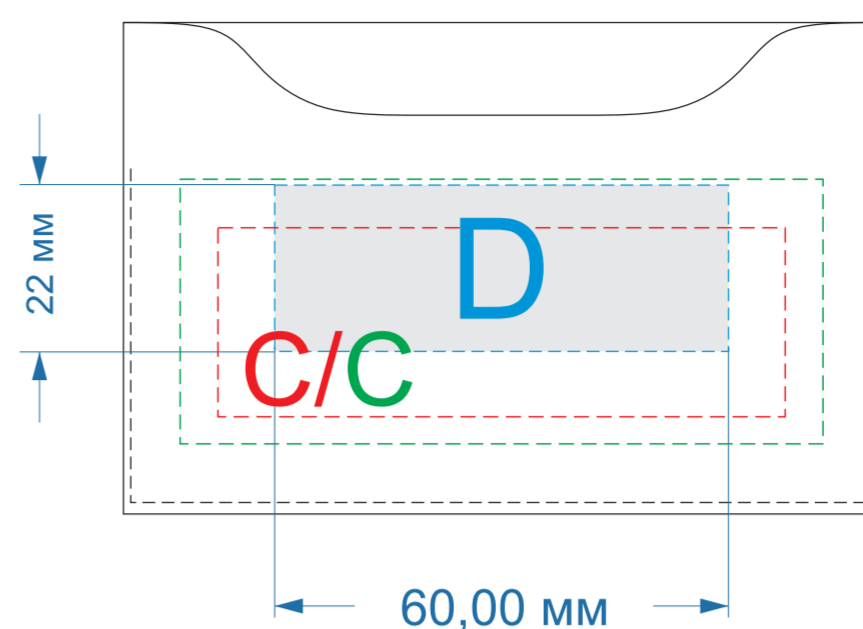

сторона 1

сторона 2

коробка

Внимание! Трафаретная печать на коробке возможна в 1 цвет - белым, серебряным или золотым цветом

<b>A</b>	Вид нанесения	Макс площадь (Ш*В)
	Тиснение блинт	75x25мм
	Гравировка	85x30мм

<b>C</b>	Вид нанесения	Макс площадь (Ш*В)
	Тиснение блинт	75x25мм
	Гравировка	85x35мм

<b>B</b>	Вид нанесения	Макс площадь (Ш*В)
	Тиснение (от 30 штук)	30x11мм

<b>D</b>	Вид нанесения	Макс площадь (Ш*В)
	Тиснение (от 30 штук)	60x22мм

<b>E</b>	Вид нанесения	Макс площадь (Ш*В)
	Тампопечать	45x45мм
	Трафаретная печать 1+0	90x70мм
	Цифровая печать на белой основе	110x90мм