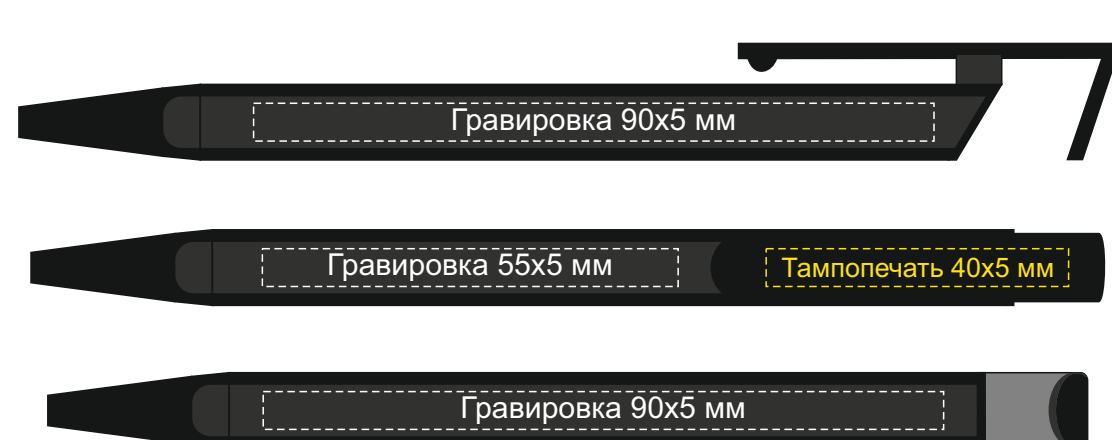

700324.07

Гравировка серебо

При тампопечати белой краской происходит миграция цвета
(делать 4 удара)

Крышка коробки

ложемент гравировка

Внимание! Толщина линий - не менее 1 мм.