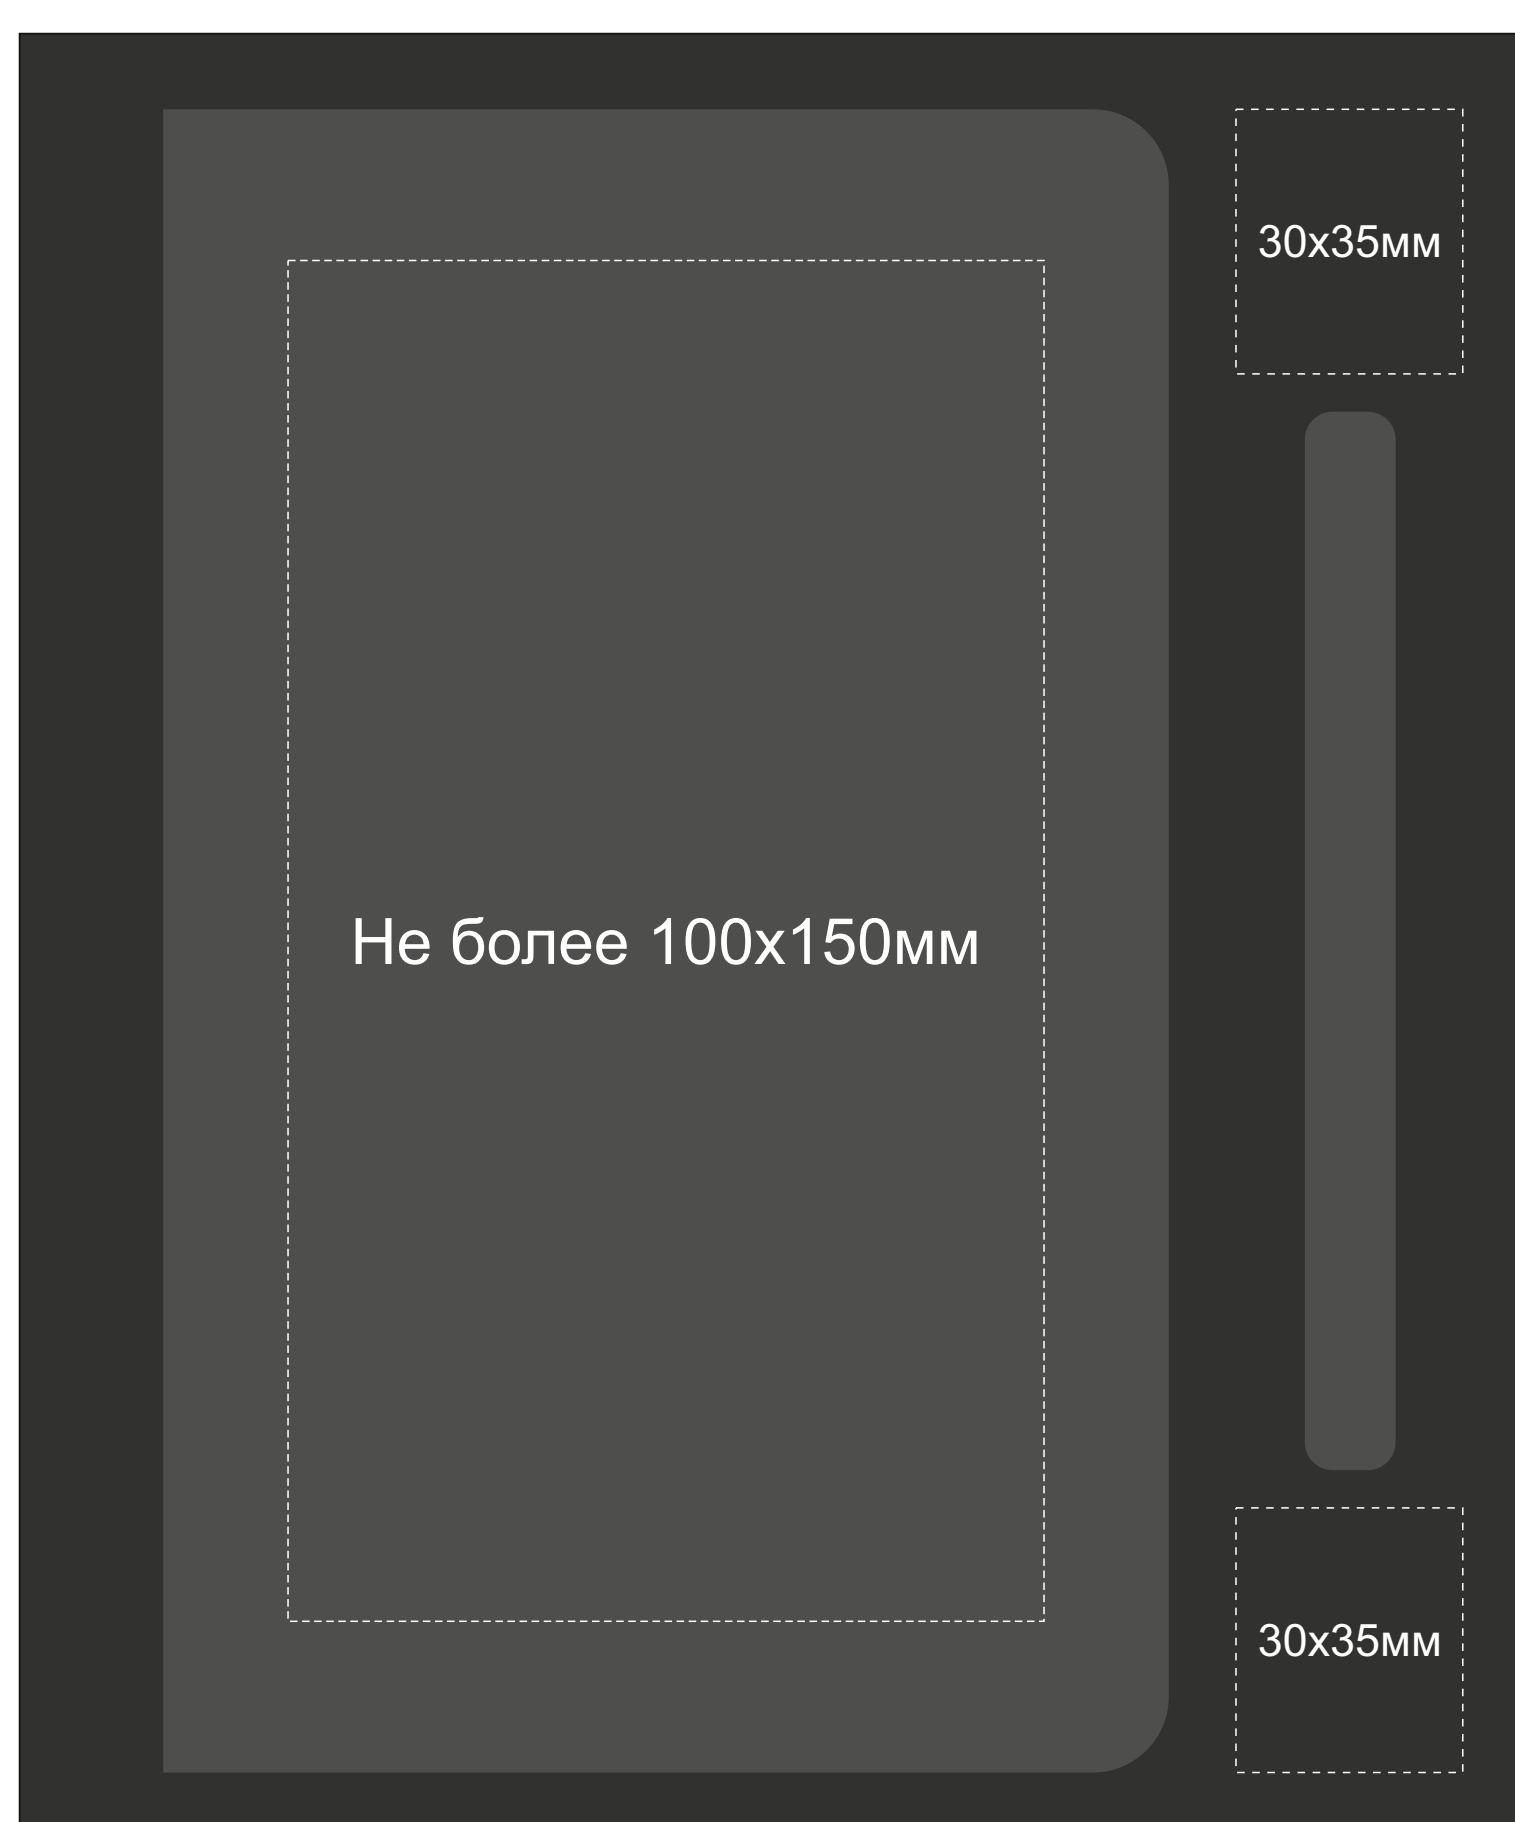

700324.07

Гравировка серебо

При тампопечати белой краской происходит миграция цвета
(делать 4 удара)

Крышка коробки

ложемент гравировка

Внимание! Толщина линий - не менее 1 мм.