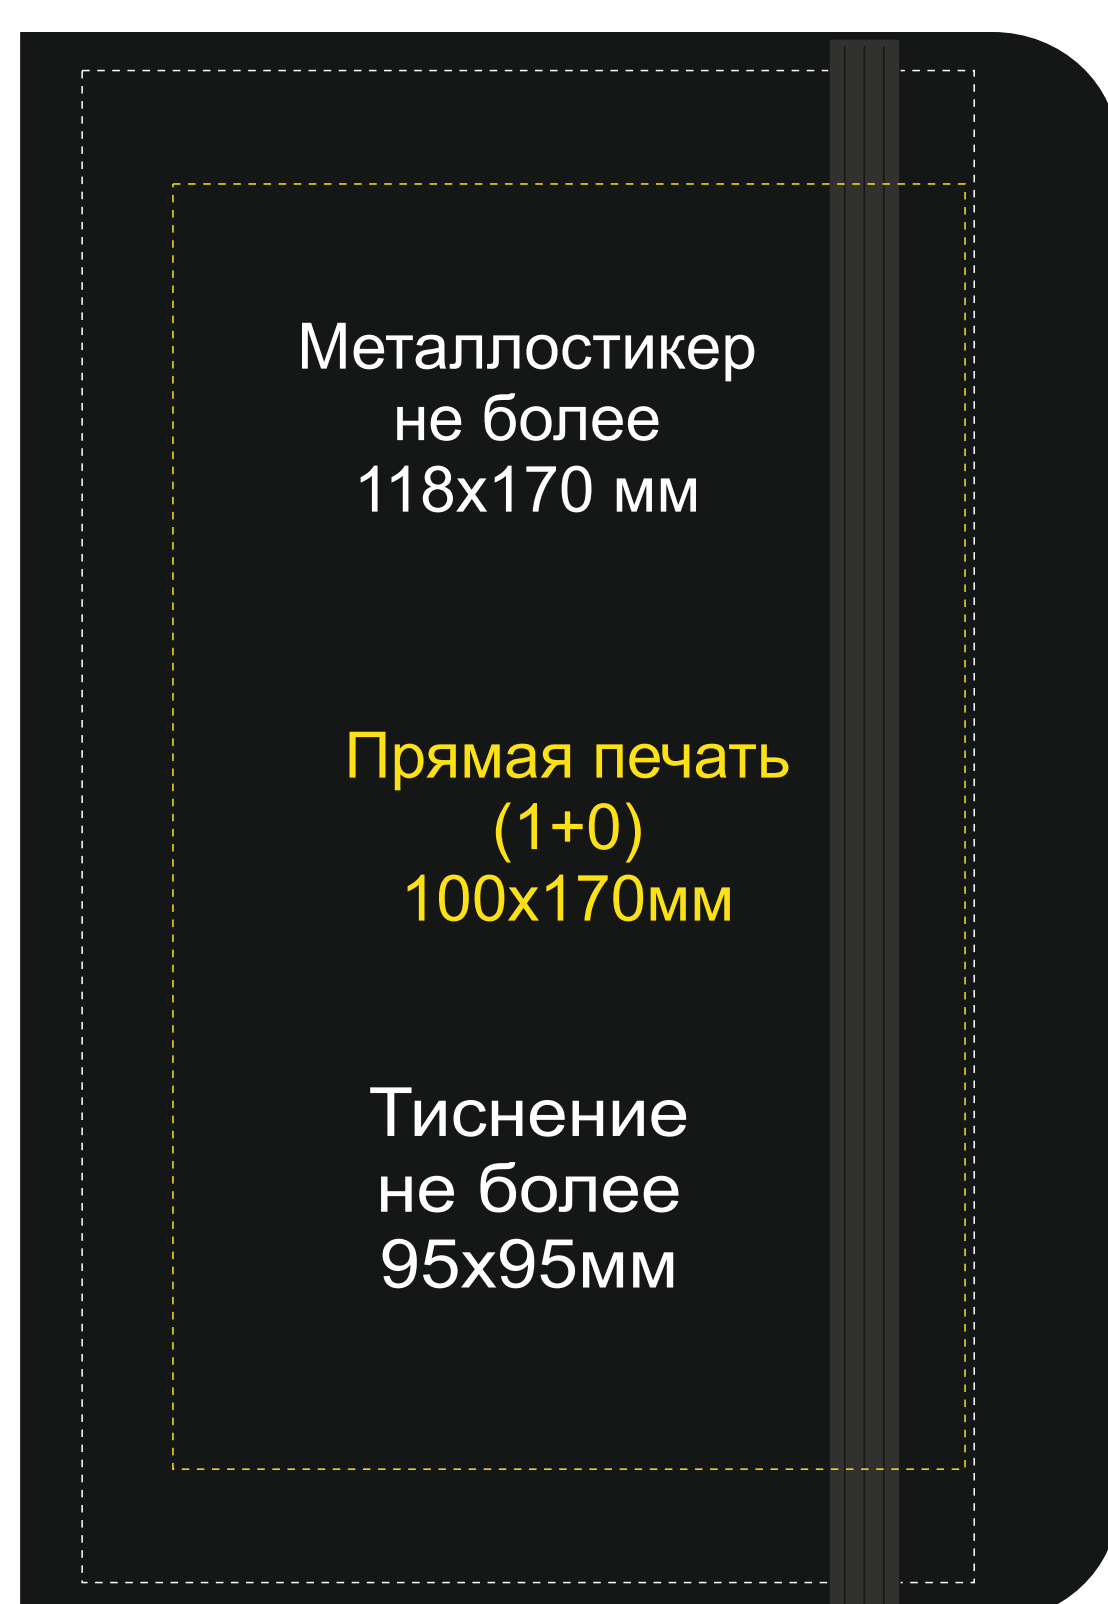

700324.07

Гравировка серебо

При тампопечати белой краской происходит миграция цвета
(делать 4 удара)

Крышка коробки

ложемент гравировка

Внимание! Толщина линий - не менее 1 мм.