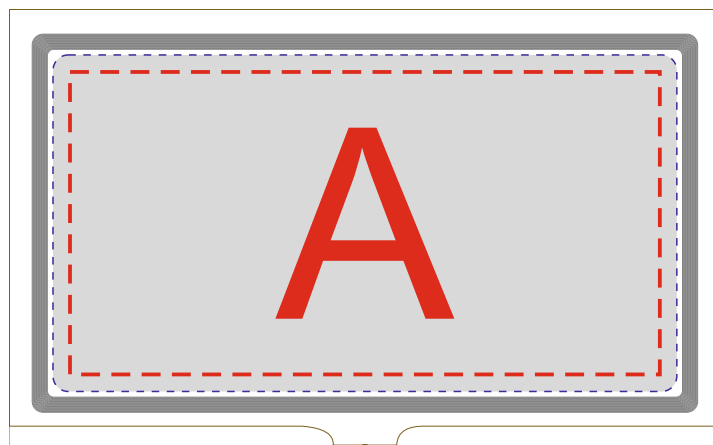

Арт.726945

А	Вид нанесения	Макс площадь (Ш*В)
	Гравировка	78x40мм
	Смола	82,5x44,5мм