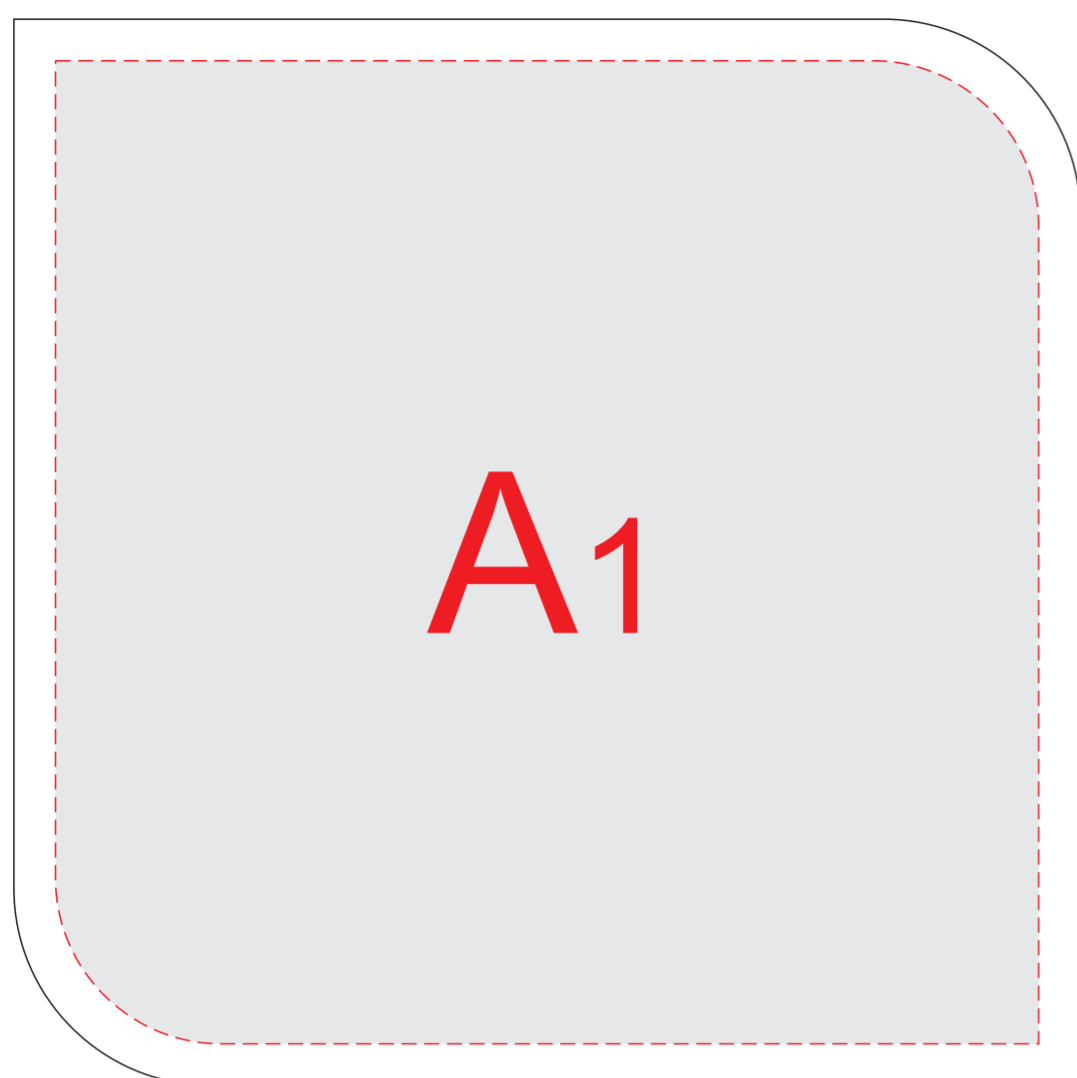

сторона 1

сторона 2

коробка

Внимание! Тампопечать на коробке может быть только черным, серебряным и золотистым цветом. Белый цвет (а так же пантоны) проваливается и мигрирует.

А	Вид нанесения	Макс площадь (Ш*В)
	Гравировка	130x130мм
	Уф-печать	130x130мм
	Тампопечать	45x45мм

В	Вид нанесения	Макс площадь (Ш*В)
	Шильд спектр	150x150мм
	Тампопечать 1+0	45x45мм
	Тиснение	95x95мм

открывается здесь

коробка