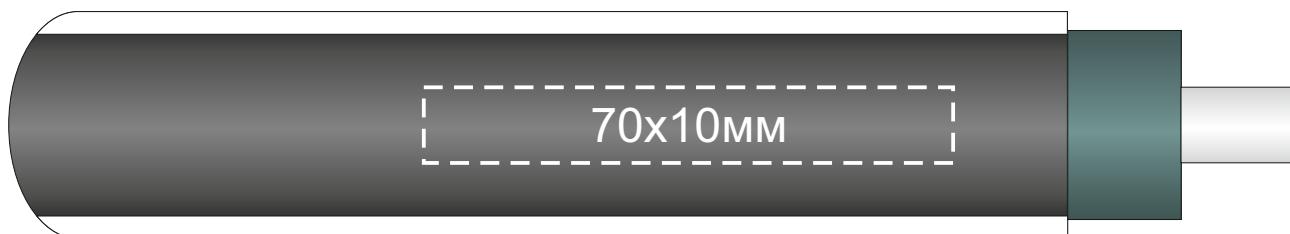

арт.10904401

Масштаб 1 : 10

Ручка

Тампопечать не более 50x50мм