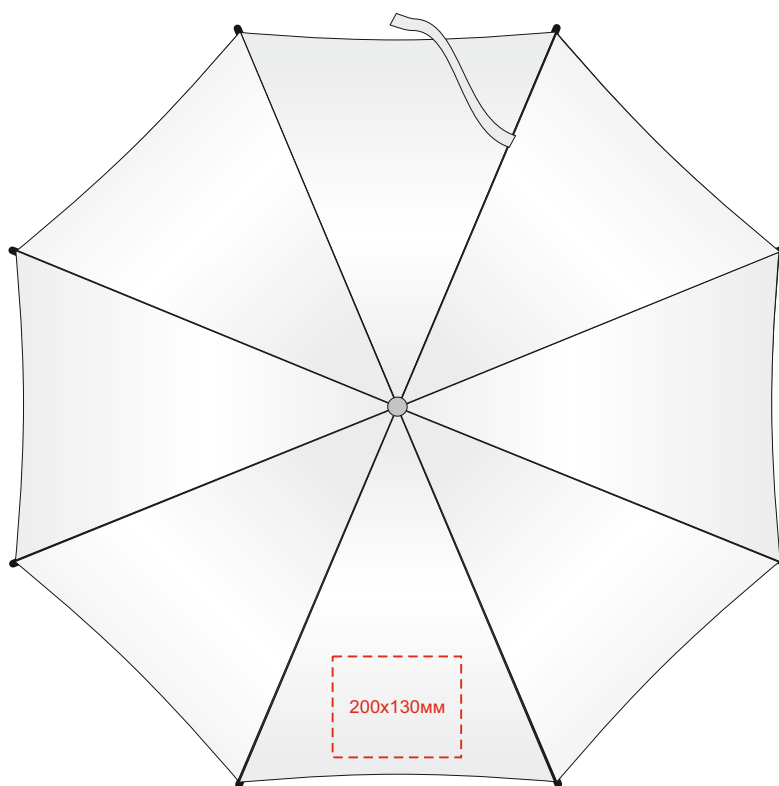

арт.10904401

Масштаб 1 : 10

Ручка

Тампопечать не более 50x50мм