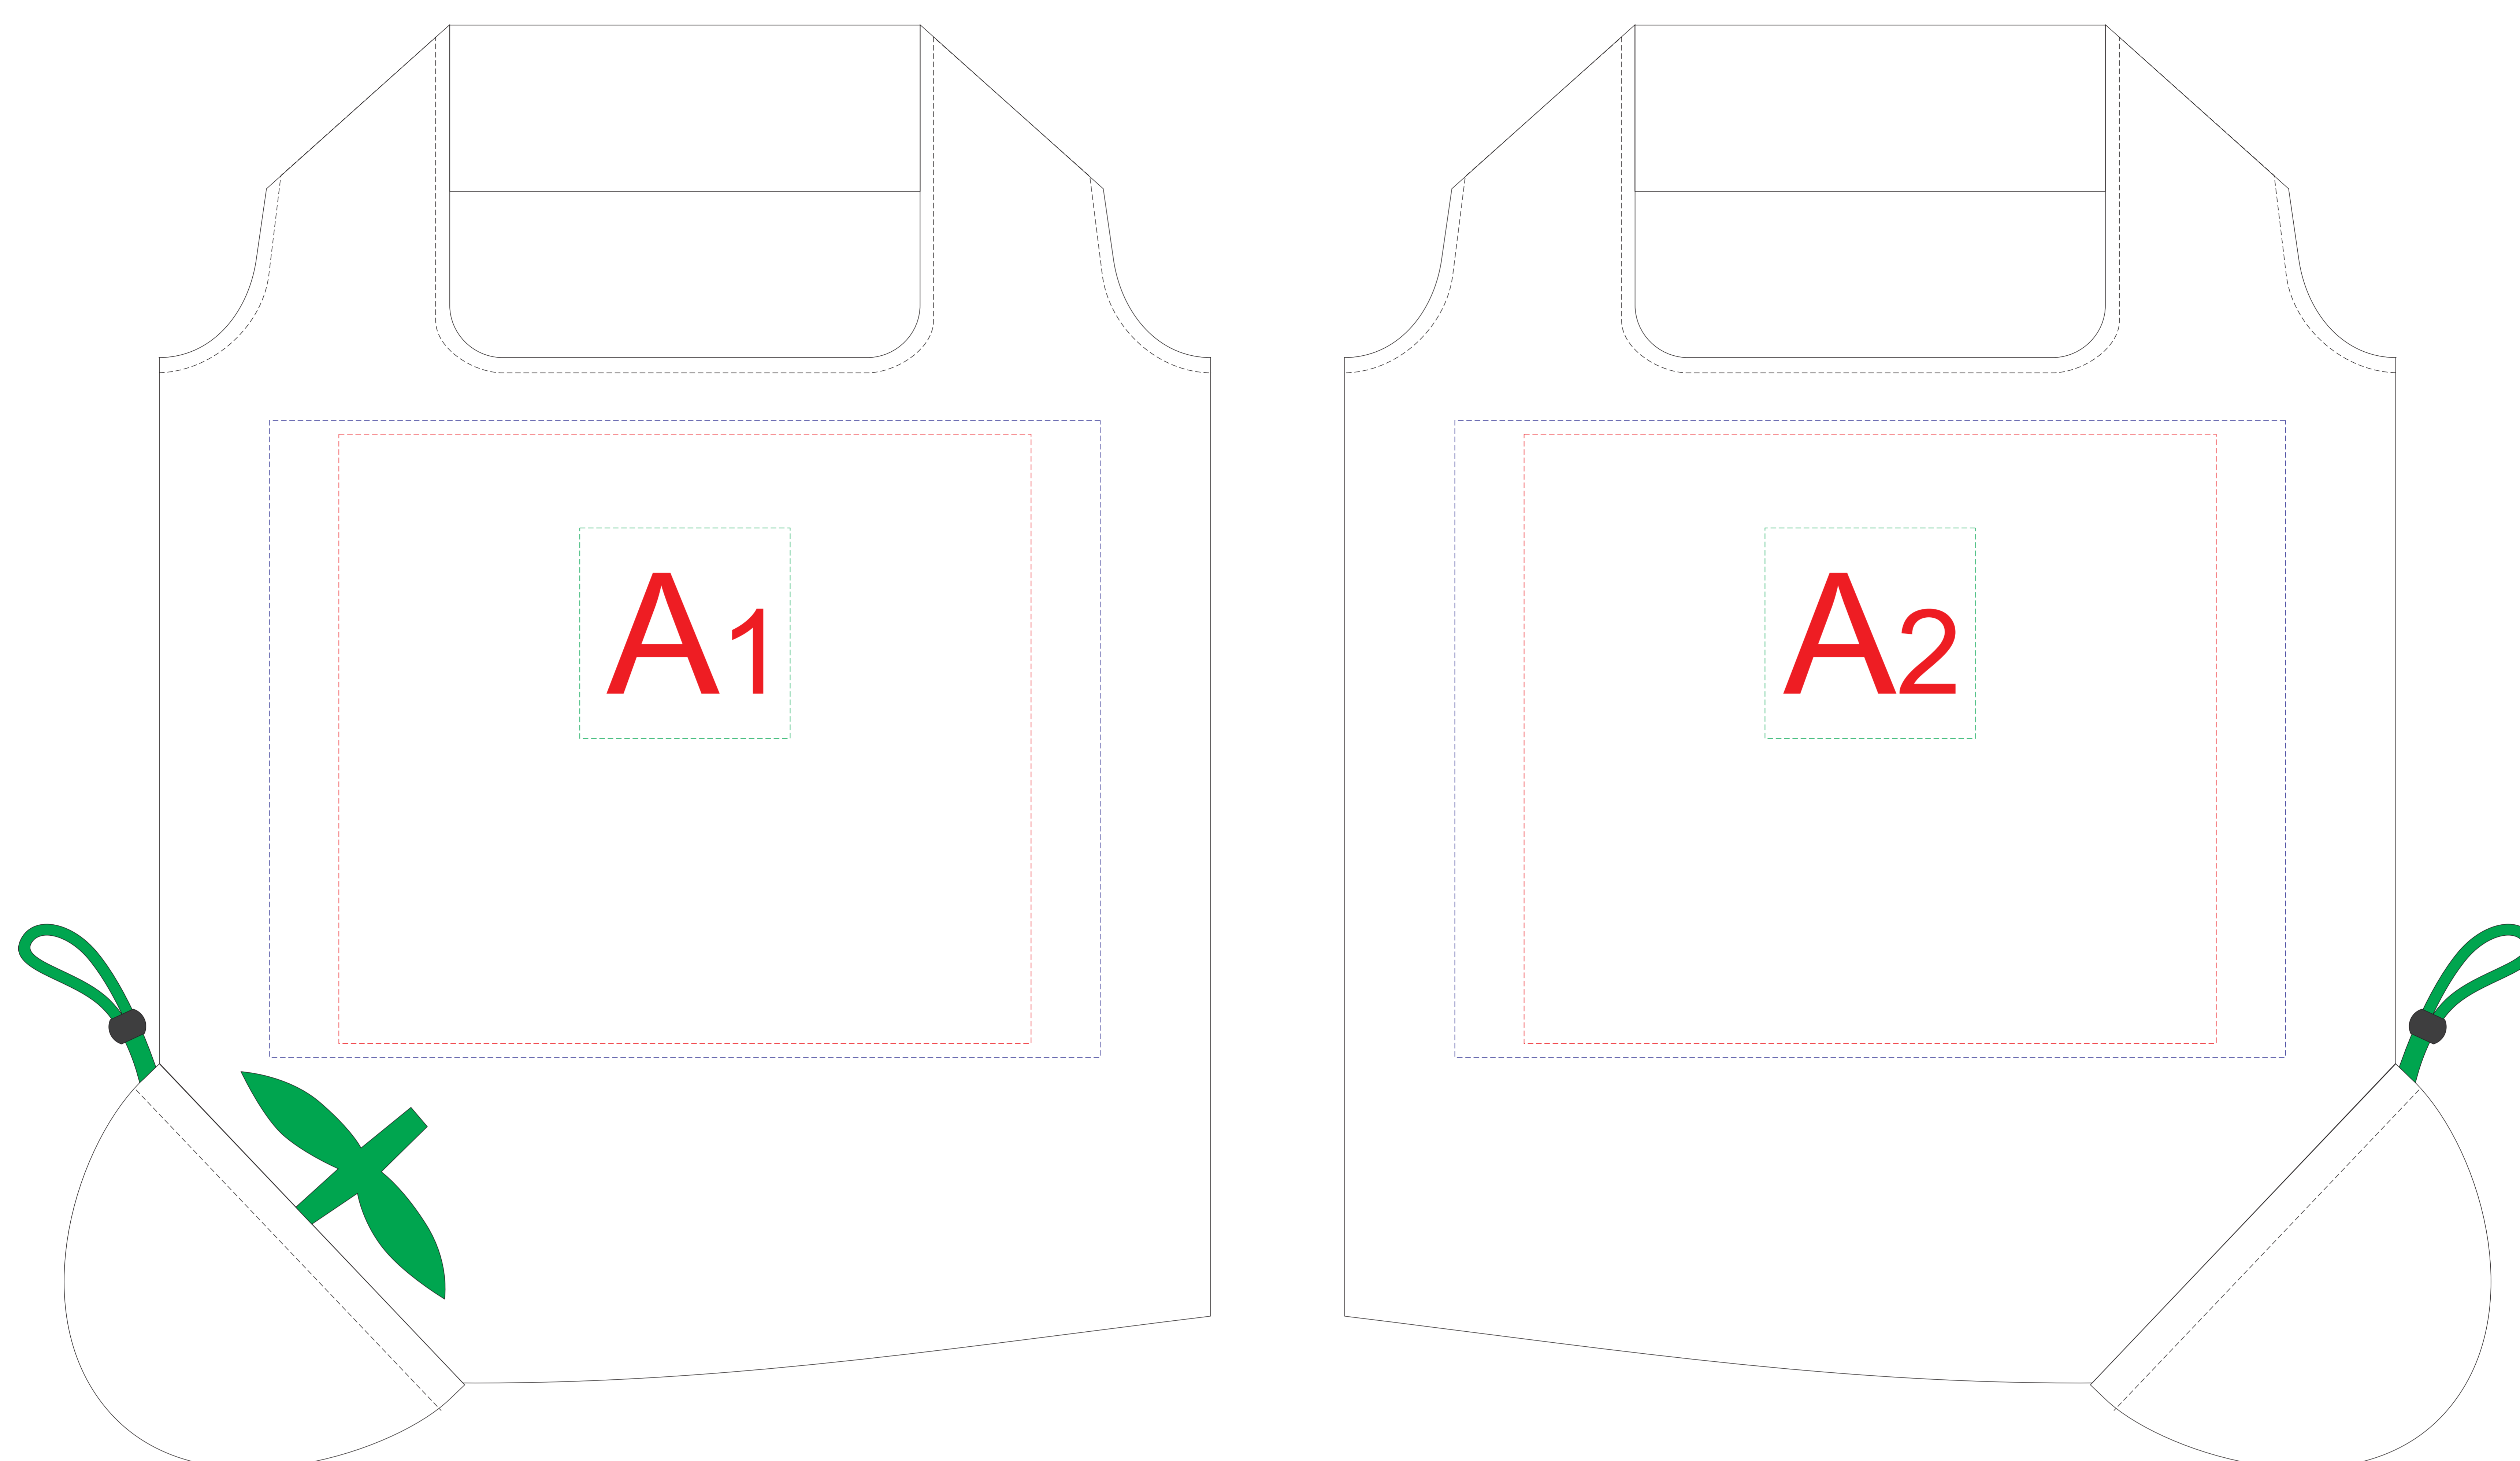

сторона 1

сторона 2

Внимание! Трафаретная печать возможна в 1 краску серебряным, белым или черным или золотым цветом.

A	Вид нанесения	Макс площадь (Ш*В)
	Трафаретная печать (1+0)	250x220мм
	Термотрансфер 4+0	300x230мм
	DTF (текстиль)	300x230мм
	Патч	76x76мм

масштаб 1:2