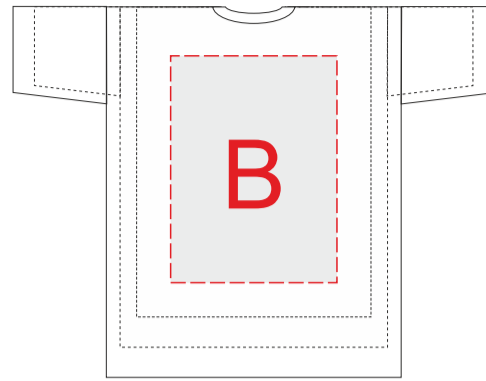

Футболки с размерами на 4/6/8 лет

Лицо

Оборот

| A | Вид нанесения | Макс площадь (Ш*В) |
|----------|---------------------|--------------------|
| | Трафаретная печать | 220x280мм |
| | Текстильный принтер | 220x280мм |
| | Вышивка | 220x230мм |

| B | Вид нанесения | Макс площадь (Ш*В) |
|----------|---------------------|--------------------|
| | Трафаретная печать | 220x300мм |
| | Текстильный принтер | 220x300мм |
| | Вышивка | 220x230мм |

| C | Вид нанесения | Макс площадь (Ш*В) |
|----------|--------------------|--------------------|
| | Трафаретная печать | 30x60мм |
| | Термотрансфер | 30x60мм |

Футболки с размерами на 10/12/14 лет

Лицо

Оборот

Внимание: на размерах менее размера L края изображения максимального поля могут уходить в подмышки. Просим учитывать это при расположении макета!

| A | Вид нанесения | Макс площадь (Ш*В) |
|----------|---------------------|--------------------|
| | Трафаретная печать | 280x380мм |
| | Текстильный принтер | 280x380мм |
| | Вышивка | 250x230мм |

| B | Вид нанесения | Макс площадь (Ш*В) |
|----------|---------------------|--------------------|
| | Трафаретная печать | 280x400мм |
| | Текстильный принтер | 280x400мм |
| | Вышивка | 250x230мм |

| C | Вид нанесения | Макс площадь (Ш*В) |
|----------|--------------------|--------------------|
| | Трафаретная печать | 30x60мм |
| | Термотрансфер | 30x60мм |