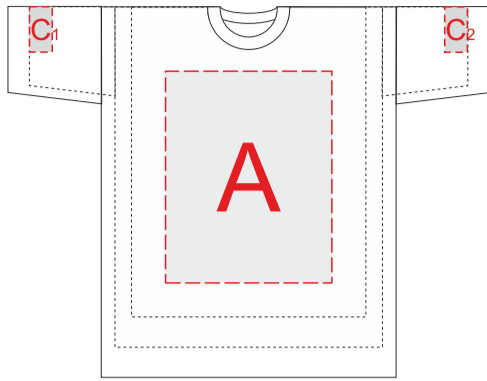

Футболки с размерами на 4/6/8 лет

Лицо

Оборот

| A | Вид нанесения | Макс площадь (Ш*В) |
|----------|---------------------|--------------------|
| | Трафаретная печать | 220x280мм |
| | Текстильный принтер | 220x280мм |
| | Вышивка | 220x230мм |

| B | Вид нанесения | Макс площадь (Ш*В) |
|----------|---------------------|--------------------|
| | Трафаретная печать | 220x300мм |
| | Текстильный принтер | 220x300мм |
| | Вышивка | 220x230мм |

| C | Вид нанесения | Макс площадь (Ш*В) |
|----------|--------------------|--------------------|
| | Трафаретная печать | 30x60мм |
| | Термотрансфер | 30x60мм |

Футболки с размерами на 10/12/14 лет

Лицо

Оборот

Внимание: на размерах менее размера L края изображения максимального поля могут уходить в подмышки. Просим учитывать это при расположении макета!

| A | Вид нанесения | Макс площадь (Ш*В) |
|----------|---------------------|--------------------|
| | Трафаретная печать | 280x380мм |
| | Текстильный принтер | 280x380мм |
| | Вышивка | 250x230мм |

| B | Вид нанесения | Макс площадь (Ш*В) |
|----------|---------------------|--------------------|
| | Трафаретная печать | 280x400мм |
| | Текстильный принтер | 280x400мм |
| | Вышивка | 250x230мм |

| C | Вид нанесения | Макс площадь (Ш*В) |
|----------|--------------------|--------------------|
| | Трафаретная печать | 30x60мм |
| | Термотрансфер | 30x60мм |