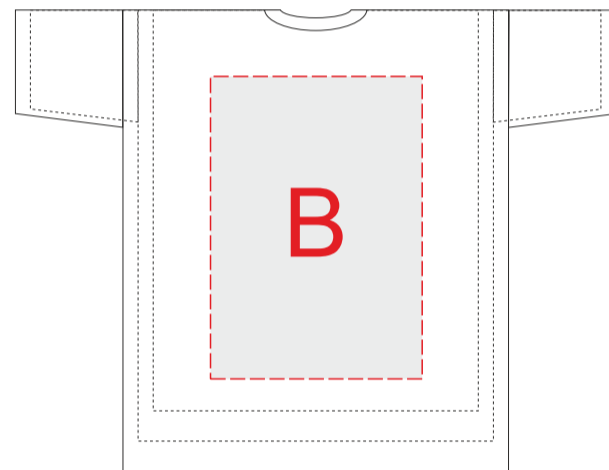

Футболки с размерами на 4/6/8 лет

Лицо

Оборот

| A | Вид нанесения | Макс площадь (Ш*В) |
|----------|---------------------|--------------------|
| | Трафаретная печать | 220x280мм |
| | Текстильный принтер | 220x280мм |
| | Вышивка | 220x230мм |

| B | Вид нанесения | Макс площадь (Ш*В) |
|----------|---------------------|--------------------|
| | Трафаретная печать | 220x300мм |
| | Текстильный принтер | 220x300мм |
| | Вышивка | 220x230мм |

| C | Вид нанесения | Макс площадь (Ш*В) |
|----------|--------------------|--------------------|
| | Трафаретная печать | 30x60мм |
| | Термотрансфер | 30x60мм |

Футболки с размерами на 10/12/14 лет

Лицо

Оборот

Внимание: на размерах менее размера L края изображения максимального поля могут уходить в подмышки. Просим учитывать это при расположении макета!

| A | Вид нанесения | Макс площадь (Ш*В) |
|----------|---------------------|--------------------|
| | Трафаретная печать | 280x380мм |
| | Текстильный принтер | 280x380мм |
| | Вышивка | 250x230мм |

| B | Вид нанесения | Макс площадь (Ш*В) |
|----------|---------------------|--------------------|
| | Трафаретная печать | 280x400мм |
| | Текстильный принтер | 280x400мм |
| | Вышивка | 250x230мм |

| C | Вид нанесения | Макс площадь (Ш*В) |
|----------|--------------------|--------------------|
| | Трафаретная печать | 30x60мм |
| | Термотрансфер | 30x60мм |