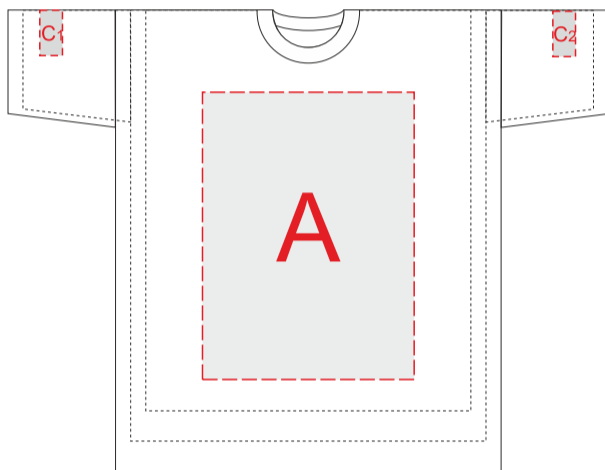

Футболки с размерами на 4/6/8 лет

Лицо

Оборот

| A | Вид нанесения | Макс площадь (Ш*В) |
|----------|---------------------|--------------------|
| | Трафаретная печать | 220x280мм |
| | Текстильный принтер | 220x280мм |
| | Вышивка | 220x230мм |

| B | Вид нанесения | Макс площадь (Ш*В) |
|----------|---------------------|--------------------|
| | Трафаретная печать | 220x300мм |
| | Текстильный принтер | 220x300мм |
| | Вышивка | 220x230мм |

| C | Вид нанесения | Макс площадь (Ш*В) |
|----------|--------------------|--------------------|
| | Трафаретная печать | 30x60мм |
| | Термотрансфер | 30x60мм |

Футболки с размерами на 10/12/14 лет

Лицо

Оборот

Внимание: на размерах менее размера L края изображения максимального поля могут уходить в подмышки. Просим учитывать это при расположении макета!

| A | Вид нанесения | Макс площадь (Ш*В) |
|----------|---------------------|--------------------|
| | Трафаретная печать | 280x380мм |
| | Текстильный принтер | 280x380мм |
| | Вышивка | 250x230мм |

| B | Вид нанесения | Макс площадь (Ш*В) |
|----------|---------------------|--------------------|
| | Трафаретная печать | 280x400мм |
| | Текстильный принтер | 280x400мм |
| | Вышивка | 250x230мм |

| C | Вид нанесения | Макс площадь (Ш*В) |
|----------|--------------------|--------------------|
| | Трафаретная печать | 30x60мм |
| | Термотрансфер | 30x60мм |