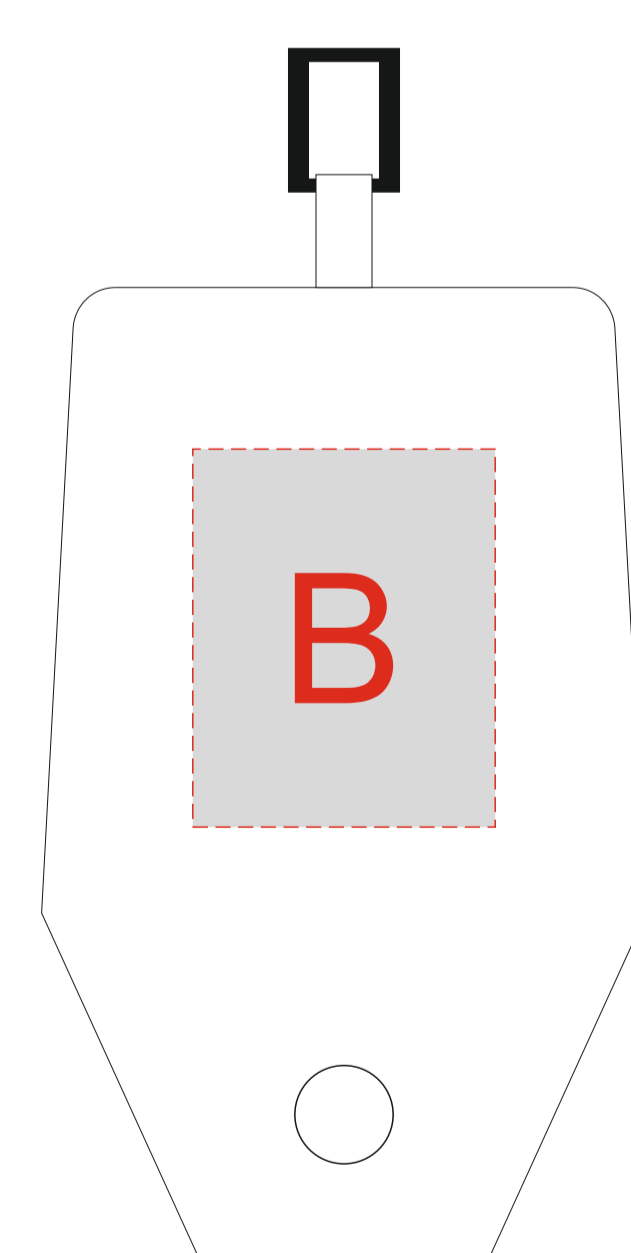

Нанесение возможно с двух сторон

Нанесение возможно с двух сторон

Чехол

<b>A</b>	<b>Вид нанесения</b>	<b>Макс площадь (Ш*В)</b>
	Трафаретная печать	180x180мм

<b>B</b>	<b>Вид нанесения</b>	<b>Макс площадь (Ш*В)</b>
	Трафаретная печать	35x35мм