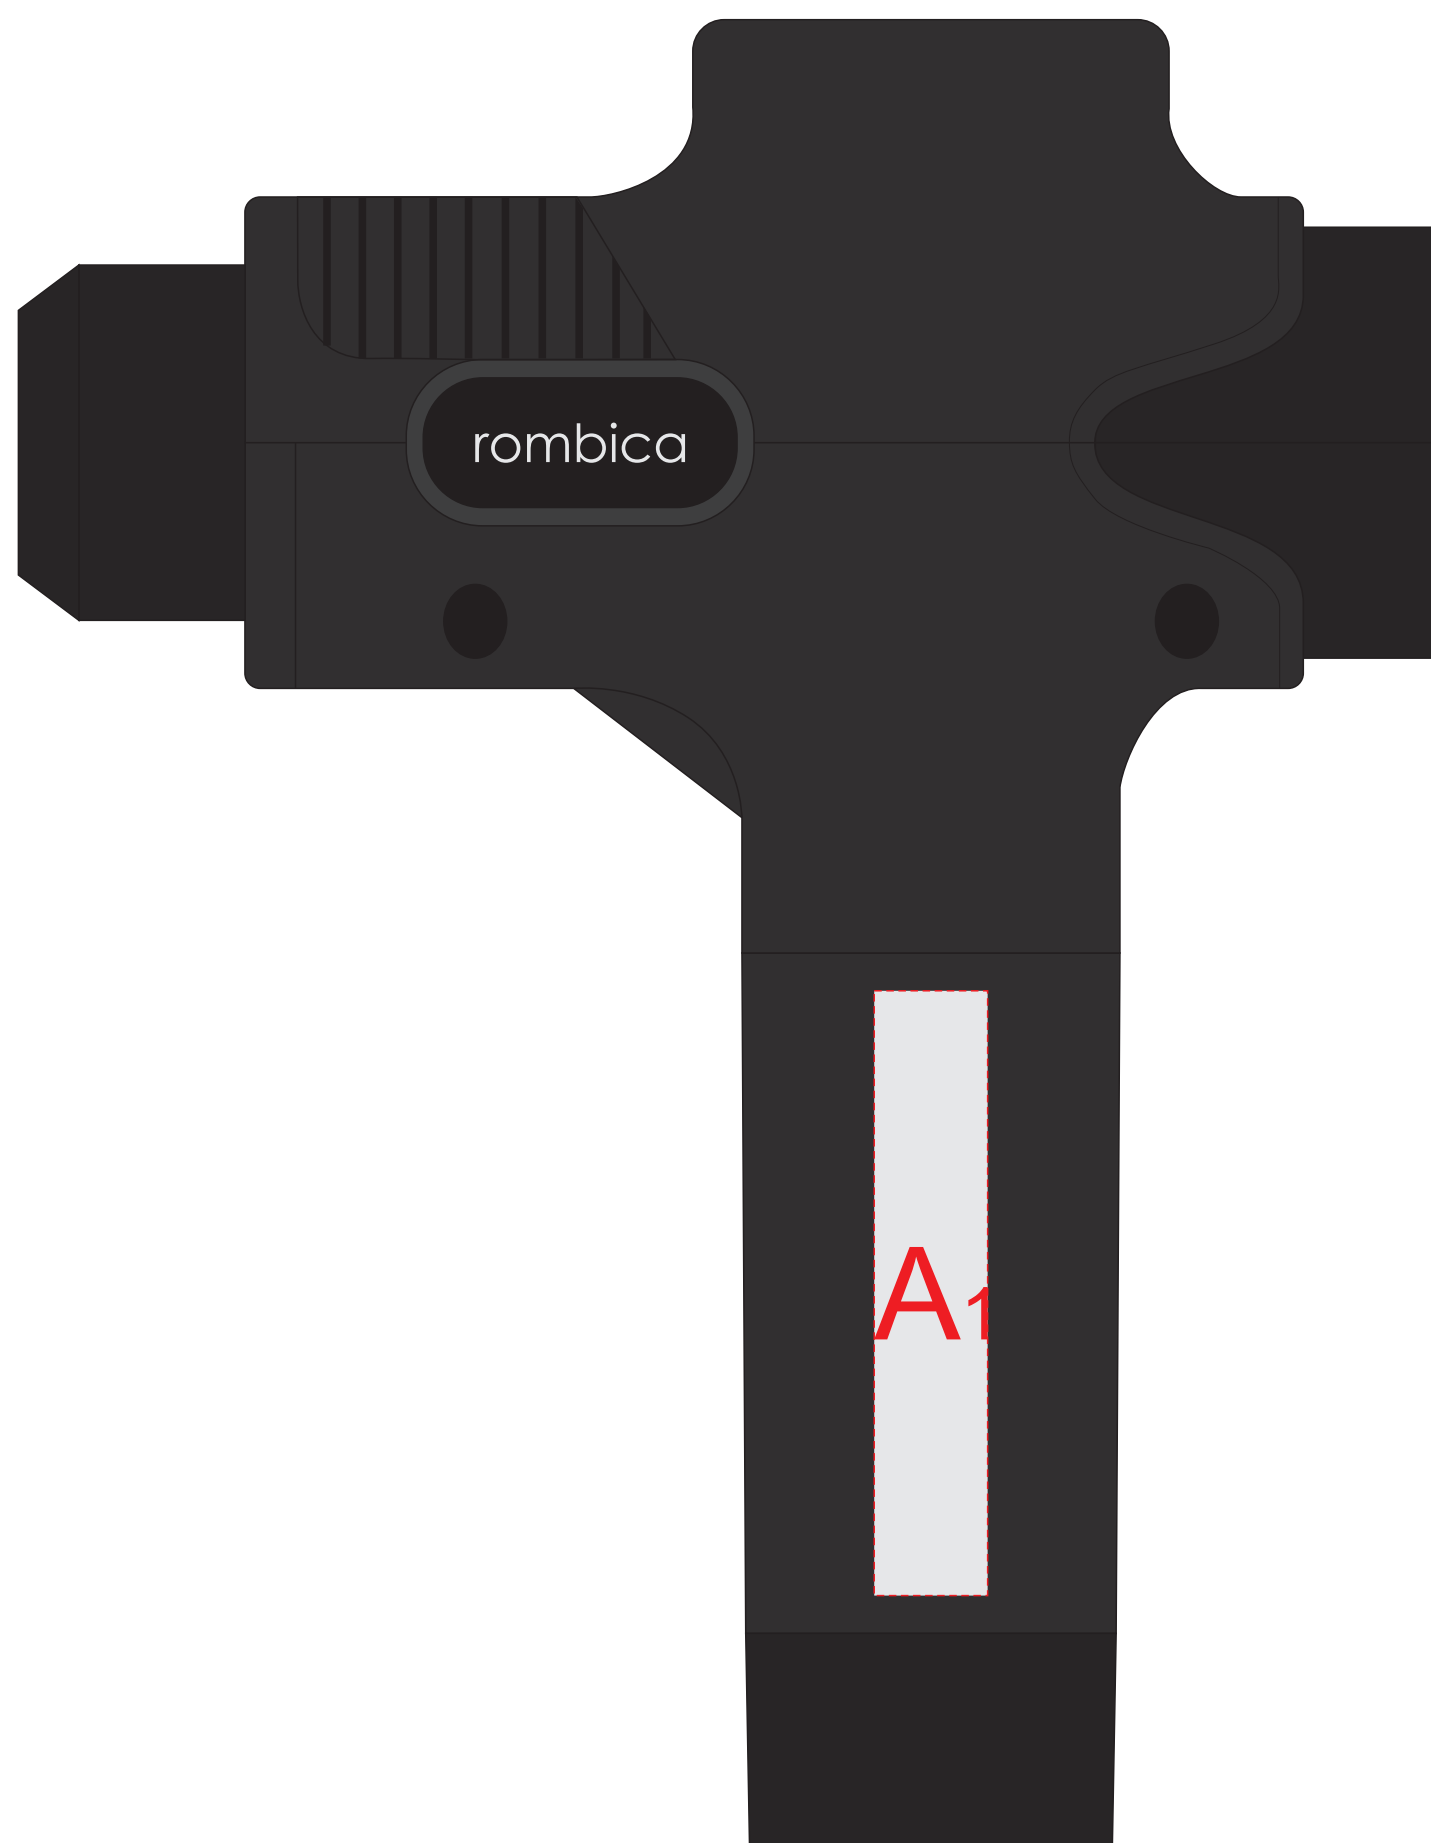

Арт. 595711

вид сбоку 1

вид сбоку 2

A	Вид нанесения	Макс площадь (Ш*В)
	Гравировка	15x80мм