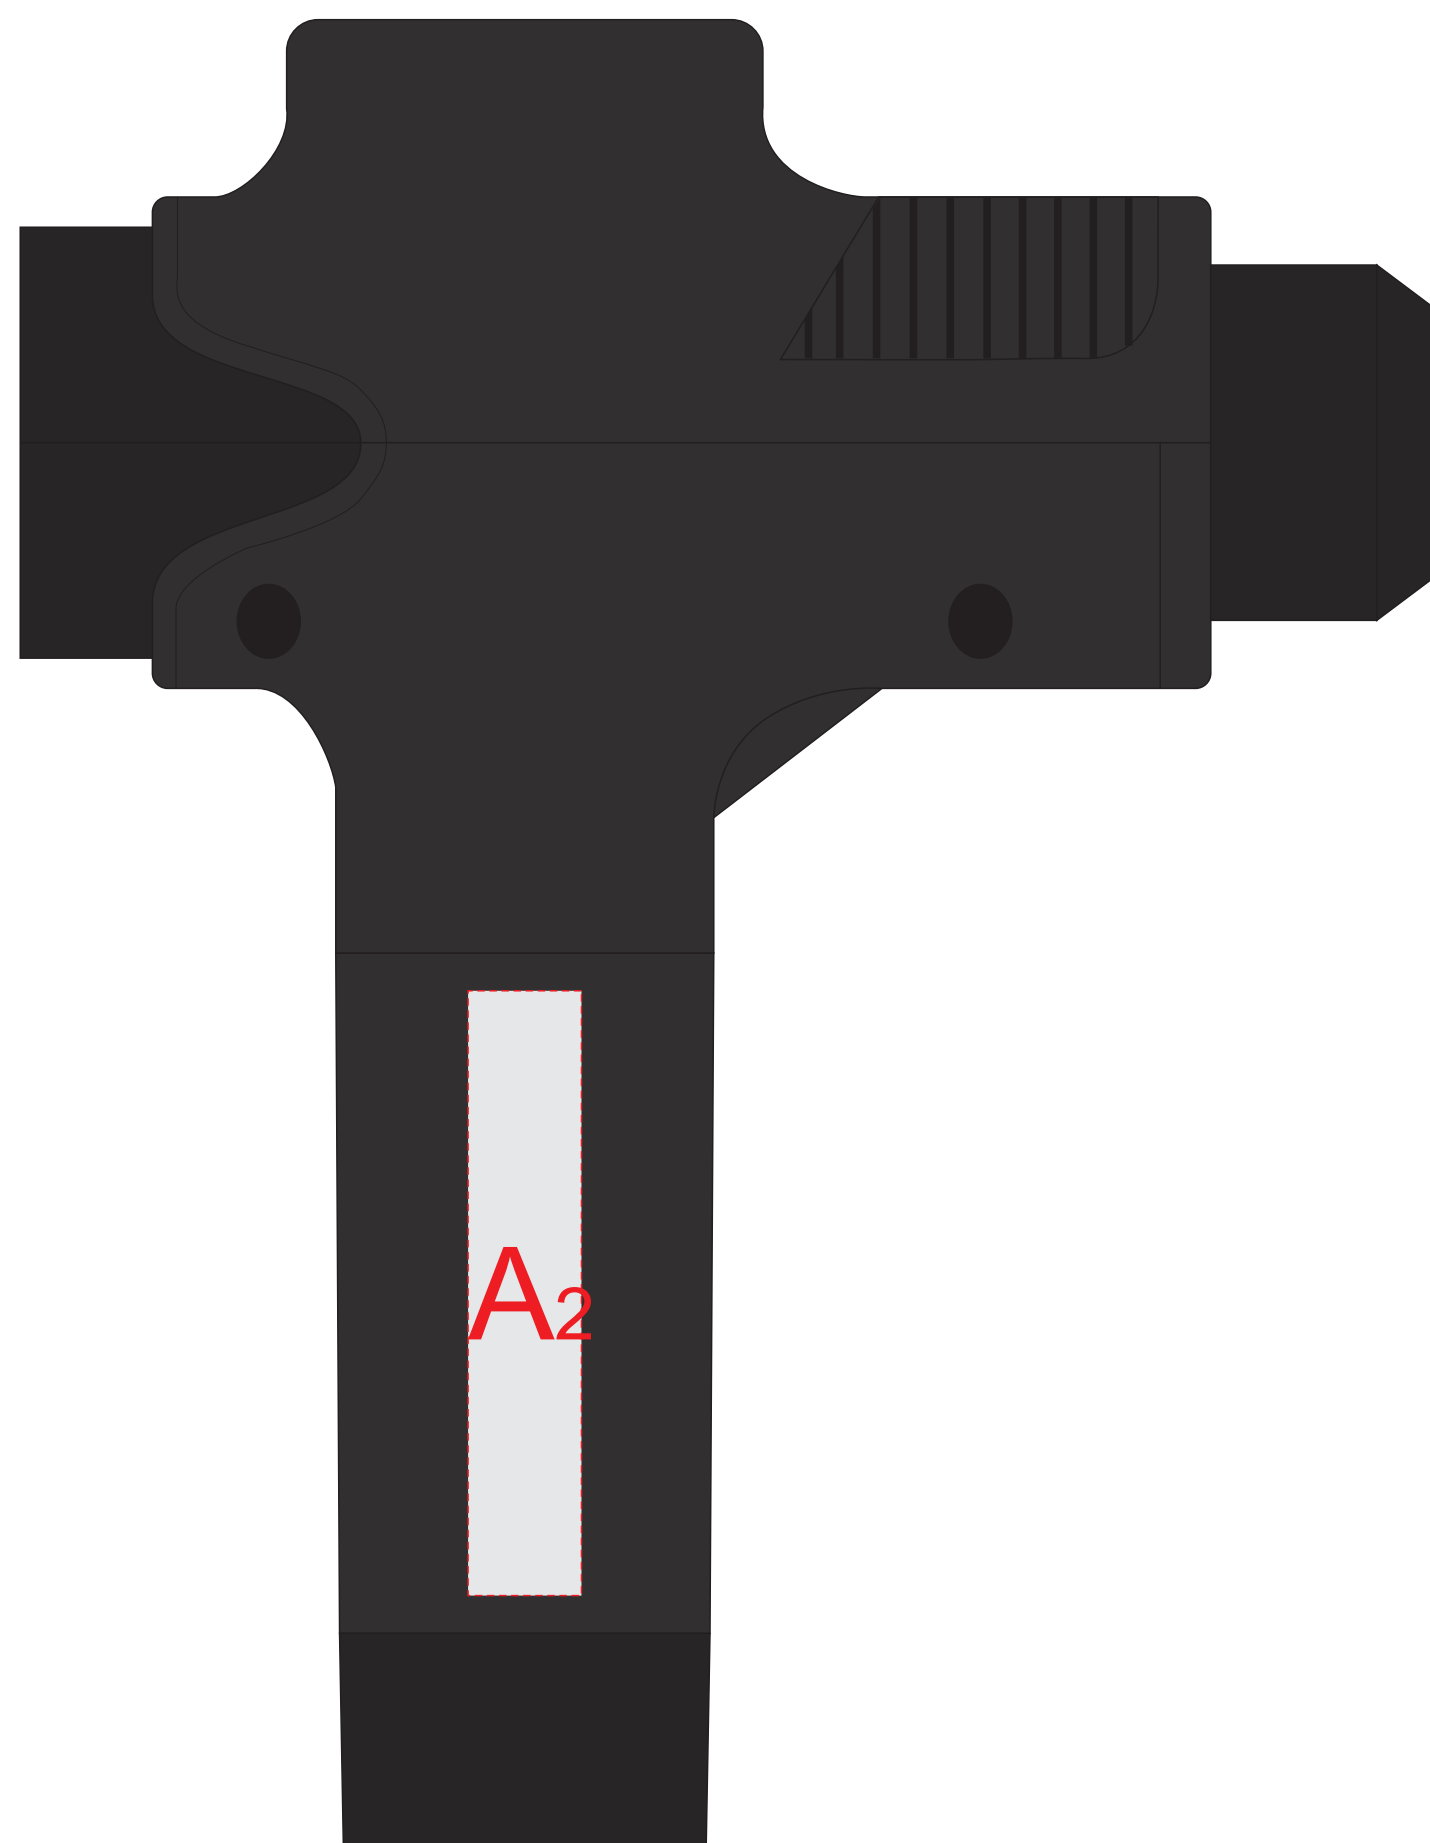

Арт. 595711

вид сбоку 1

вид сбоку 2

A	Вид нанесения	Макс площадь (Ш*В)
	Гравировка	15x80мм