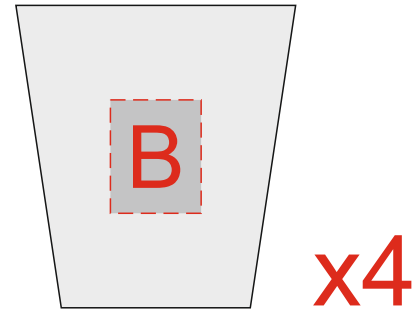

фляга  
нанесение возможно с выпуклой стороны

рюмка

зажигалка

<b>A</b>	Вид нанесения	Макс площадь (Ш*В)
	Гравировка	40x100мм
<b>B</b>	Вид нанесения	Макс площадь (Ш*В)
	Гравировка	12x15мм
<b>C</b>	Вид нанесения	Макс площадь (Ш*В)
	Гравировка	27x15мм
<b>D</b>	Вид нанесения	Макс площадь (Ш*В)
	Гравировка	27x25мм