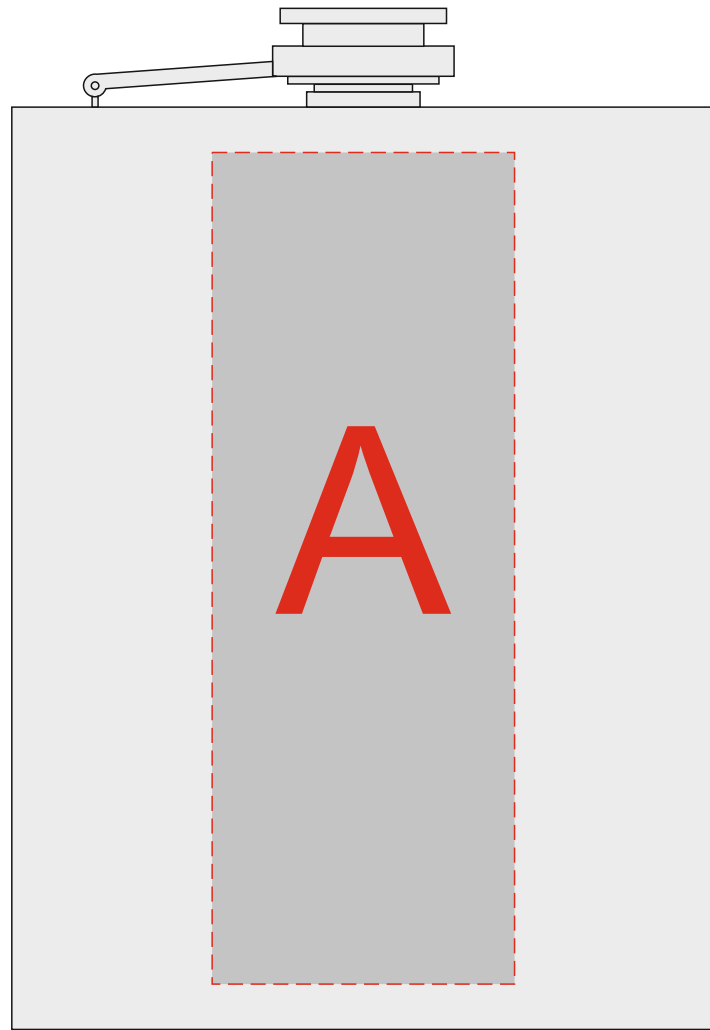

фляга  
нанесение возможно с выпуклой стороны

рюмка

зажигалка

<b>A</b>	Вид нанесения	Макс площадь (Ш*В)
	Гравировка	40x100мм
<b>B</b>	Вид нанесения	Макс площадь (Ш*В)
	Гравировка	12x15мм
<b>C</b>	Вид нанесения	Макс площадь (Ш*В)
	Гравировка	27x15мм
<b>D</b>	Вид нанесения	Макс площадь (Ш*В)
	Гравировка	27x25мм