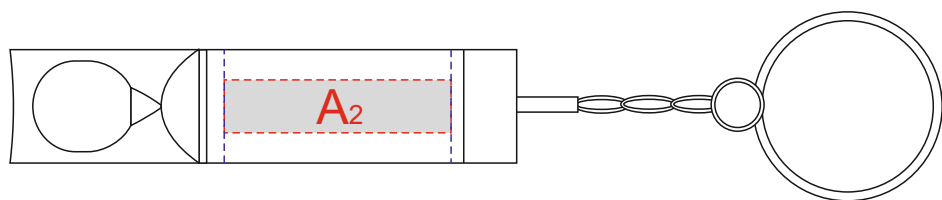

Арт. 1041840

Гравировка серебро

| | | |
|----------|----------------------|---------------------------|
| A | Вид нанесения | Макс площадь (Ш*В) |
| | Гравировка | 30x7мм |

| | | |
|----------|----------------------|---------------------------|
| B | Вид нанесения | Макс площадь (Ш*В) |
| | Круговая гравировка | 30x53мм |