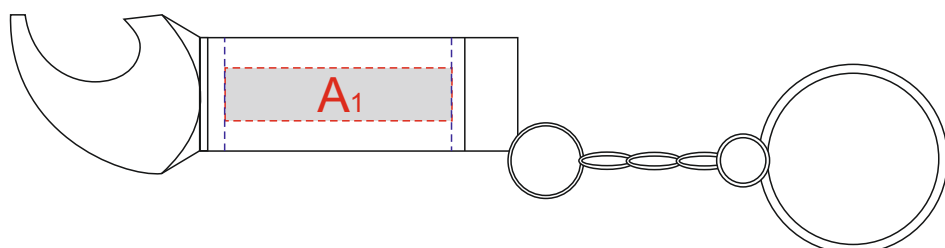

Арт. 1041840

Гравировка серебро

| | | |
|----------|----------------------|---------------------------|
| A | Вид нанесения | Макс площадь (Ш*В) |
| | Гравировка | 30x7мм |

| | | |
|----------|----------------------|---------------------------|
| B | Вид нанесения | Макс площадь (Ш*В) |
| | Круговая гравировка | 30x53мм |