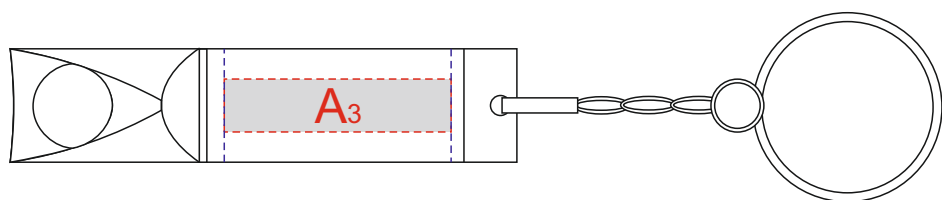

Арт. 1041840

Гравировка серебро

| | | |
|----------|----------------------|---------------------------|
| A | Вид нанесения | Макс площадь (Ш*В) |
| | Гравировка | 30x7мм |

| | | |
|----------|----------------------|---------------------------|
| B | Вид нанесения | Макс площадь (Ш*В) |
| | Круговая гравировка | 30x53мм |