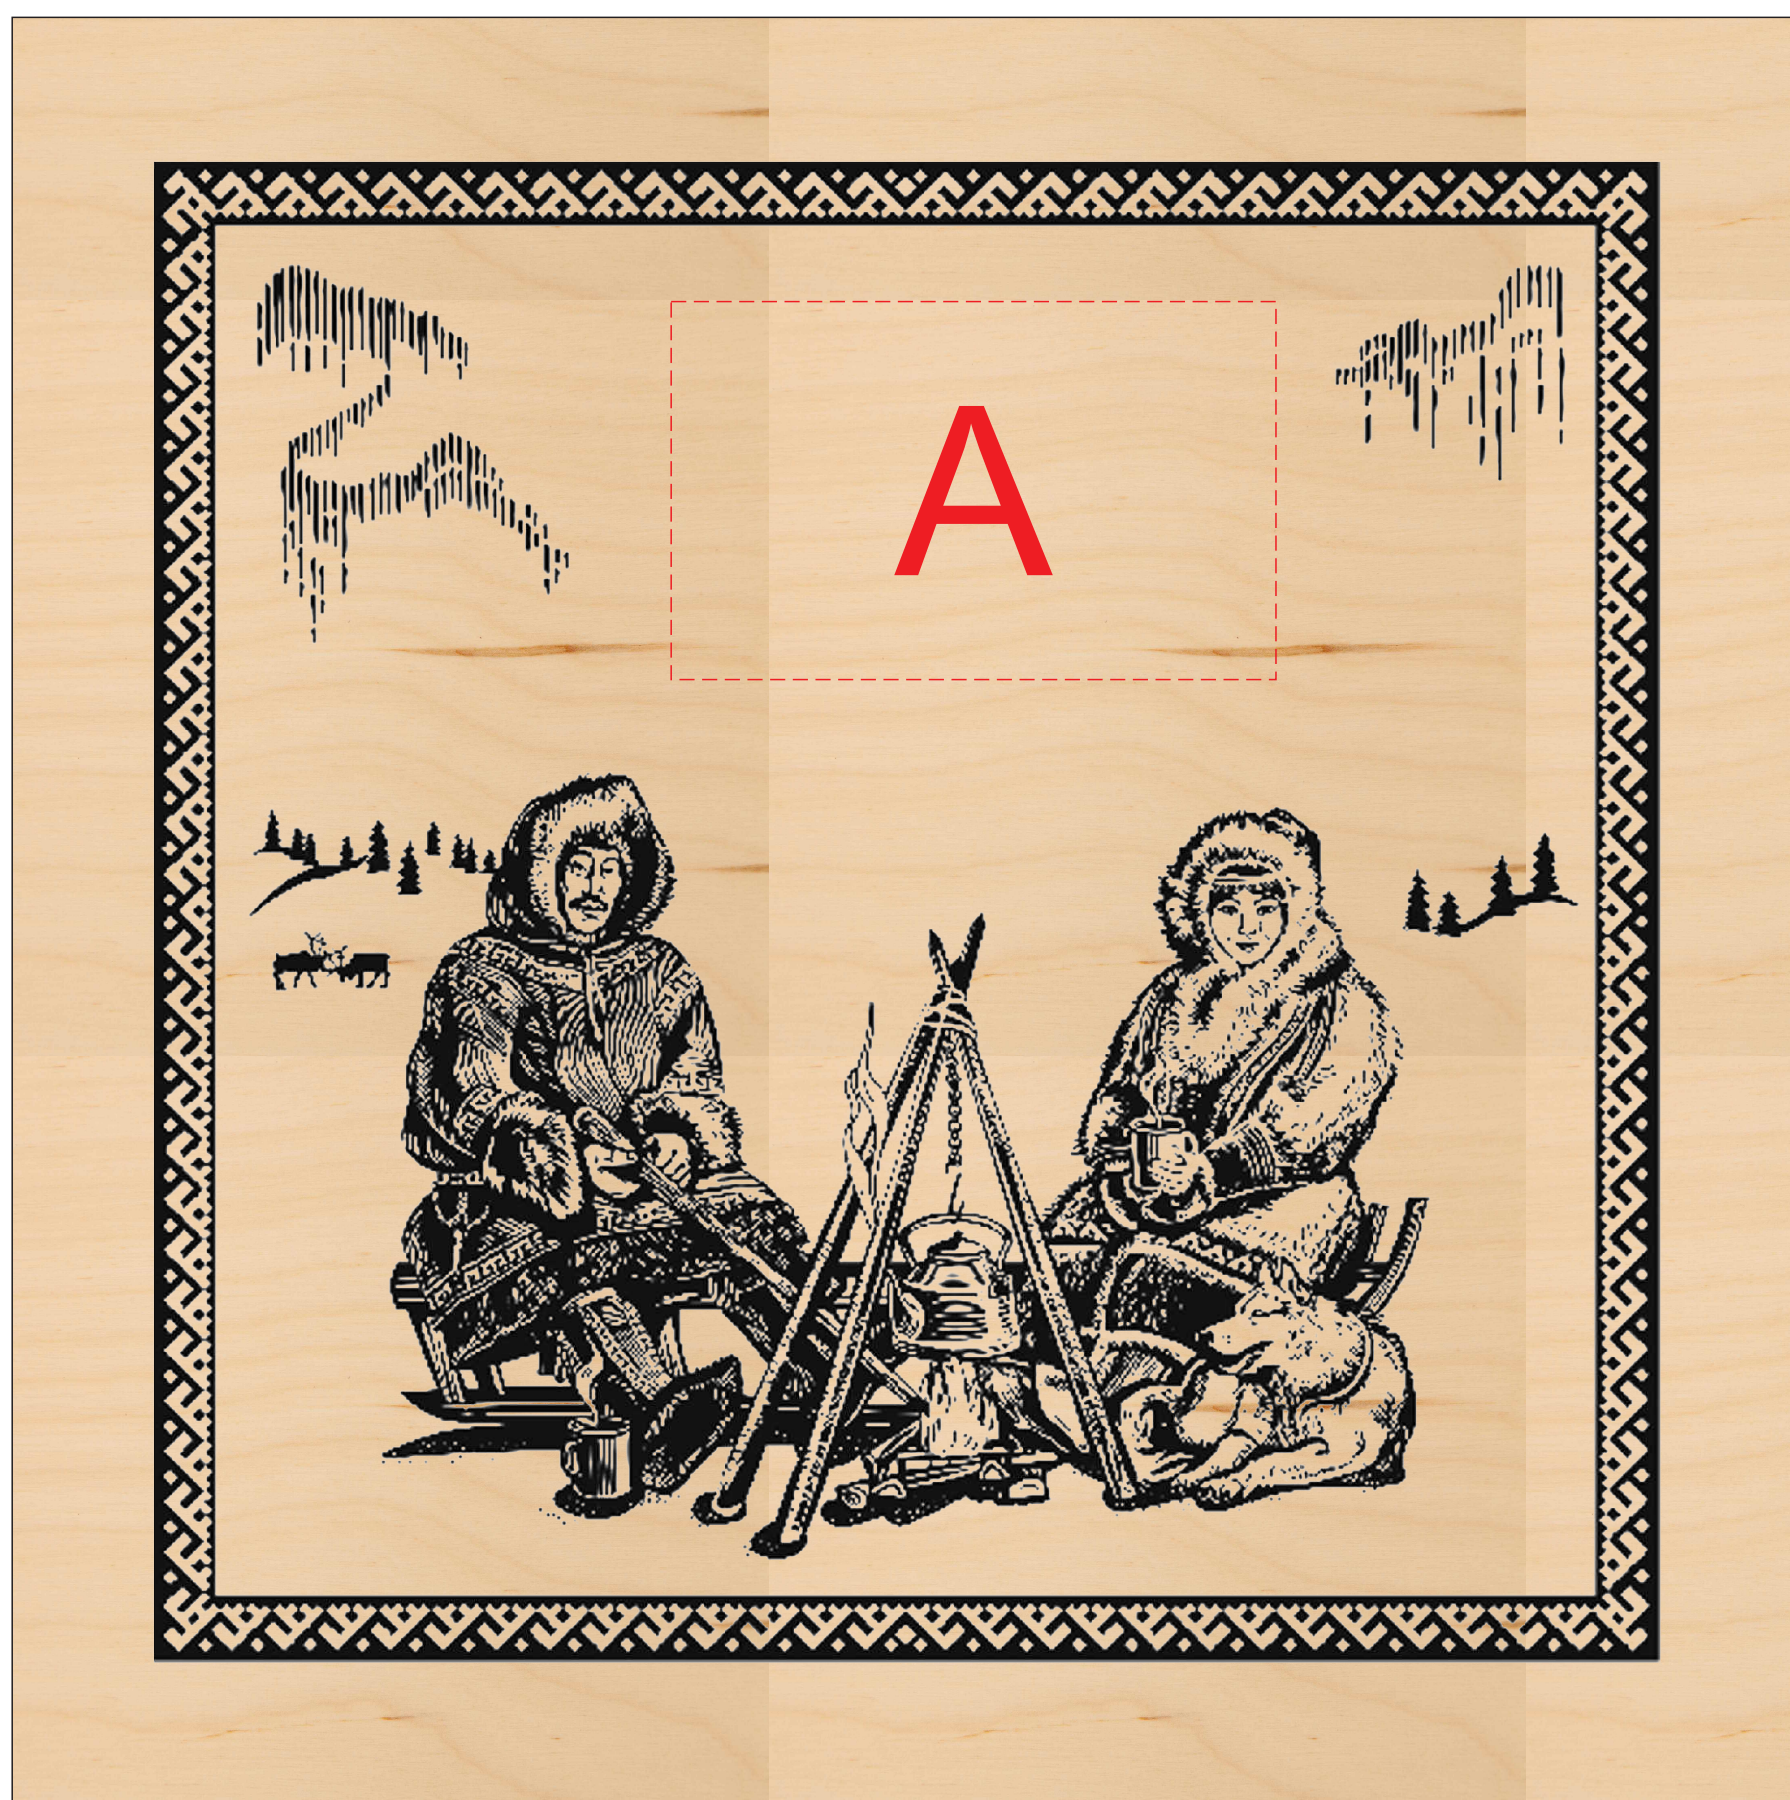

Арт. 700419

Внимание! В связи с особенностями структуры дерева, гравировка может быть неоднородной. Рекомендуем выбирать контурную гравировку

| | Вид нанесения | Макс площадь (Ш*В) |
|---|---------------|--------------------|
| А | Гравировка | 80x50мм |